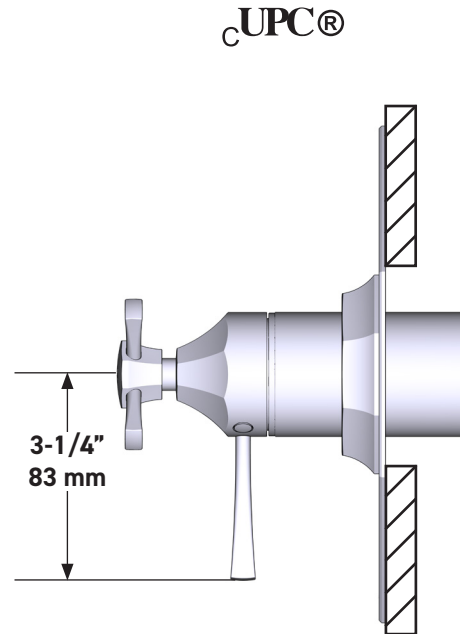

UPC®

For warranty or additional information, contact:

US Customers

U.S.A.
houseofrohl.com/support
1-800-777-9762

QUEBEC / MARITIMES / WESTERN CANADA
QUÉBEC / MARITIMES / OUEST CANADIEN
QUEBEC / MARITIMOS / CANADA OCCIDENTAL
houseofrohl.ca/support
1-866-473-8442

Canadian Customers

ONTARIO
houseofrohl.ca/support
1-800-287-5354