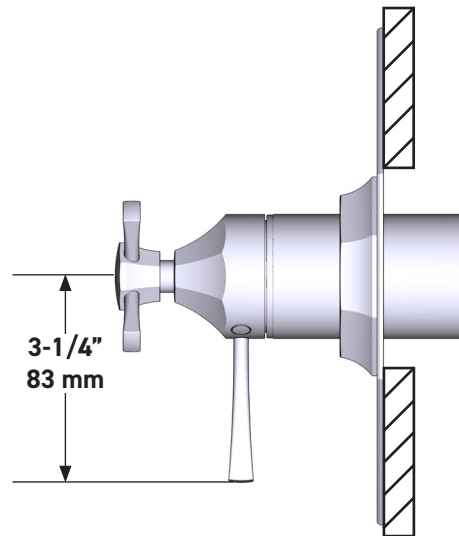

**Garniture de soupape thermostatique à équilibrage de pression de 1/2 po, à 2 fonctions (distinctes) Deco<sup>MC</sup>**

**MODÈLE DE BASE : U.TDC44W1**

UPC®

**For warranty or additional information, contact:**