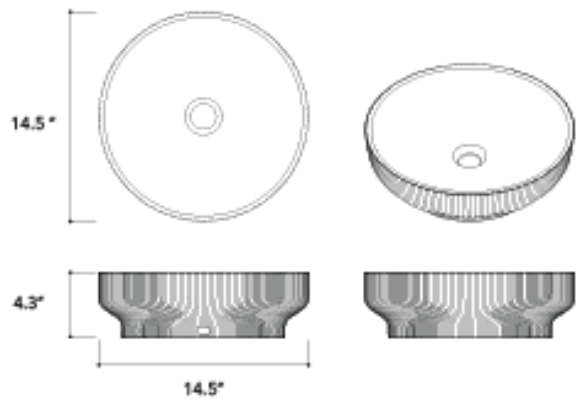

## Dimensions

### Height

4.3 In / 11 cm

### Width

14.5 In / 37 cm

### Depth

14.5 In / 37 cm