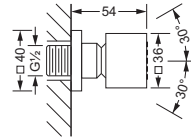

Seitenbrausen

Seitenbrause 1/2"

- Rosette, Wandmontage
- Brausekopf schwenkbar
- Anti-Kalk-System

649.13.550

Seitenbrause 1/2"

- Rosette, Wandmontage
- Brausekopf schwenkbar
- Anti-Kalk-System

649.13.460

Seitenbrause 1/2"

- Rosette, Wandmontage
- Brausekopf schwenkbar
- Metallausführung
- Anti-Kalk-System

649.13.465

Seitenbrause 1/2"

- Ausführung Metall
- Rosette, Wandmontage
- Brausekopf schwenkbar
- 2 Strahlarten
- Anti-Kalk-System