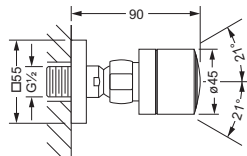

Seitenbrausen

Seitenbrause 1/2"

- Rosette, Wandmontage
- Brausekopf schwenkbar
- Anti-Kalk-System

649.13.550

Seitenbrause 1/2"

- Rosette, Wandmontage
- Brausekopf schwenkbar
- Anti-Kalk-System

649.13.460

Seitenbrause 1/2"

- Rosette, Wandmontage
- Brausekopf schwenkbar
- Metallausführung
- Anti-Kalk-System

649.13.465

Seitenbrause 1/2"

- Ausführung Metall
- Rosette, Wandmontage
- Brausekopf schwenkbar
- 2 Strahlarten
- Anti-Kalk-System