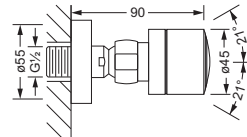

Seitenbrausen

Seitenbrause 1/2"

- Rosette, Wandmontage
- Brausekopf schwenkbar
- Anti-Kalk-System

649.13.550

Seitenbrause 1/2"

- Rosette, Wandmontage
- Brausekopf schwenkbar
- Anti-Kalk-System

649.13.460

Seitenbrause 1/2"

- Rosette, Wandmontage
- Brausekopf schwenkbar
- Metallausführung
- Anti-Kalk-System

649.13.465

Seitenbrause 1/2"

- Ausführung Metall
- Rosette, Wandmontage
- Brausekopf schwenkbar
- 2 Strahlarten
- Anti-Kalk-System