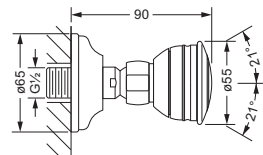

Seitenbrausen

Seitenbrause 1/2"

- Rosette, Wandmontage
- Brausekopf schwenkbar
- Anti-Kalk-System

649.13.550

Seitenbrause 1/2"

- Rosette, Wandmontage
- Brausekopf schwenkbar
- Anti-Kalk-System

649.13.460

Seitenbrause 1/2"

- Rosette, Wandmontage
- Brausekopf schwenkbar
- Metallausführung
- Anti-Kalk-System

649.13.465

Seitenbrause 1/2"

- Ausführung Metall
- Rosette, Wandmontage
- Brausekopf schwenkbar
- 2 Strahlarten
- Anti-Kalk-System