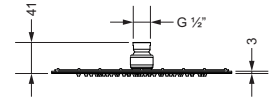

Regenbrausen

Regenbrause 1/2", ø 240 mm

- Ausführung ganz in Metall
- 3 mm ultra flach
- 124 Düsen
- mit Kugelgelenk
- Anti-Kalk-System
- ohne Wandarm

649.13.844

Regenbrause 1/2", ø 300 mm

- Ausführung ganz in Metall
- 3 mm ultra flach
- 188 Düsen
- mit Kugelgelenk
- Anti-Kalk-System
- ohne Wandarm

649.13.845

Regenbrause 1/2", ø 400 mm

- Ausführung ganz in Metall
- 3 mm ultra flach
- 252 Düsen
- mit Kugelgelenk
- Anti-Kalk-System
- ohne Wandarm

649.13.850