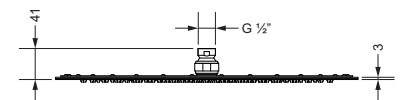

Regenbrausen

Regenbrause 1/2", ø 240 mm

- Ausführung ganz in Metall
- 3 mm ultra flach
- 124 Düsen
- mit Kugelgelenk
- Anti-Kalk-System
- ohne Wandarm

649.13.844

Regenbrause 1/2", ø 300 mm

- Ausführung ganz in Metall
- 3 mm ultra flach
- 188 Düsen
- mit Kugelgelenk
- Anti-Kalk-System
- ohne Wandarm

649.13.845

Regenbrause 1/2", ø 400 mm

- Ausführung ganz in Metall
- 3 mm ultra flach
- 252 Düsen
- mit Kugelgelenk
- Anti-Kalk-System
- ohne Wandarm

649.13.850