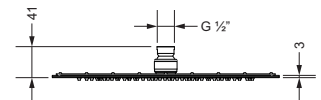

Regenbrausen

Regenbrause 1/2", ø 240 mm

- Ausführung ganz in Metall
- 3 mm ultra flach
- 124 Düsen
- mit Kugelgelenk
- Anti-Kalk-System
- ohne Wandarm

649.13.844

Regenbrause 1/2", ø 300 mm

- Ausführung ganz in Metall
- 3 mm ultra flach
- 188 Düsen
- mit Kugelgelenk
- Anti-Kalk-System
- ohne Wandarm

649.13.845

Regenbrause 1/2", ø 400 mm

- Ausführung ganz in Metall
- 3 mm ultra flach
- 252 Düsen
- mit Kugelgelenk
- Anti-Kalk-System
- ohne Wandarm

649.13.850