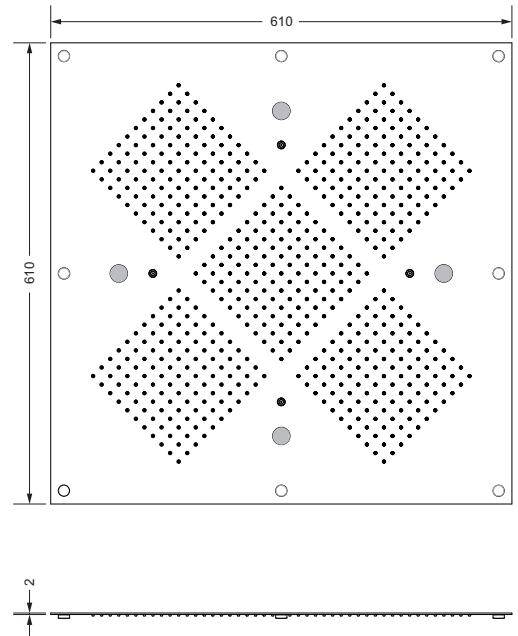

Regenhimmel 610 x 610

Regenhimmel 610 x 610 mm

- zum Einbau an die Decke
- 605 Düsen mit Anti-Kalk-System
- 2 mm ultra-dünner Edelstahl
- anwählbar (über Unterputz-Modul-System): mittleres und/oder äußere Segmente
- montagefreundlich und wartbar
- Strahlart: Regenstrahl, Zerstäuber (Nebel)
- Strahlzonen: Körperzone - äußere Deckenbrausezone, Regenzone - innere Deckenbrausezone, Kompletzone, Zerstäuberzone
- Ansteuerung der 3 Strahlzonen muss über 3 Ventile oder ein Umstellventil mit 3 Abgängen erfolgen
- Kompletzone kann nur über kombinierbar angesteuerte Ventile betrieben werden

649.14.640

Regenhimmel 610 x 610 mm

- zum Einbau an die Decke
- 605 Düsen mit Anti-Kalk-System
- 2 mm ultra-dünner Edelstahl
- anwählbar (über Unterputz-Modul-System): mittleres und/oder äußere Segmente
- montagefreundlich und wartbar
- mit Chromotherapie
(bitte Schalter hierzu separat bestellen: 649.14.745.xxx)
- Spannungsversorgung LED: Eingangsspannung 85-260 Volt AC
- Strahlart: Regenstrahl, Zerstäuber (Nebel)
- Strahlzonen: Körperzone - äußere Deckenbrausezone, Regenzone - innere Deckenbrausezone, Kompletzone, Zerstäuberzone
- Ansteuerung der 3 Strahlzonen muss über 3 Ventile oder ein Umstellventil mit 3 Abgängen erfolgen
- Kompletzone kann nur über kombinierbar angesteuerte Ventile betrieben werden

649.14.645

Schalter

- mit einem Knopf
- bestehend aus Metall

649.14.745