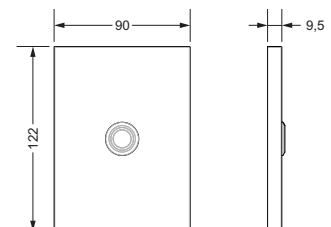

Regenhimmel 610 x 610

Regenhimmel 610 x 610 mm

- zum Einbau an die Decke
- 605 Düsen mit Anti-Kalk-System
- 2 mm ultra-dünner Edelstahl
- anwählbar (über Unterputz-Modul-System): mittleres und/oder äußere Segmente
- montagefreundlich und wartbar
- Strahlart: Regenstrahl, Zerstäuber (Nebel)
- Strahlzonen: Körperzone - äußere Deckenbrausezone, Regenzone - innere Deckenbrausezone, Kompletzone, Zerstäuberzone
- Ansteuerung der 3 Strahlzonen muss über 3 Ventile oder ein Umstellventil mit 3 Abgängen erfolgen
- Kompletzone kann nur über kombinierbar angesteuerte Ventile betrieben werden

649.14.640

Regenhimmel 610 x 610 mm

- zum Einbau an die Decke
- 605 Düsen mit Anti-Kalk-System
- 2 mm ultra-dünner Edelstahl
- anwählbar (über Unterputz-Modul-System): mittleres und/oder äußere Segmente
- montagefreundlich und wartbar
- mit Chromotherapie
(bitte Schalter hierzu separat bestellen: 649.14.745.xxx)
- Spannungsversorgung LED: Eingangsspannung 85-260 Volt AC
- Strahlart: Regenstrahl, Zerstäuber (Nebel)
- Strahlzonen: Körperzone - äußere Deckenbrausezone, Regenzone - innere Deckenbrausezone, Kompletzone, Zerstäuberzone
- Ansteuerung der 3 Strahlzonen muss über 3 Ventile oder ein Umstellventil mit 3 Abgängen erfolgen
- Kompletzone kann nur über kombinierbar angesteuerte Ventile betrieben werden

649.14.645

Schalter

- mit einem Knopf
- bestehend aus Metall

649.14.745