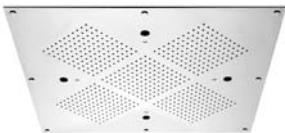

Regenhimmel 610 x 610

Regenhimmel 610 x 610 mm

- zum Einbau an die Decke
- 605 Düsen mit Anti-Kalk-System
- 2 mm ultra-dünner Edelstahl
- anwählbar (über Unterputz-Modul-System): mittleres und/oder äußere Segmente
- montagefreundlich und wartbar
- Strahlart: Regenstrahl, Zerstäuber (Nebel)
- Strahlzonen: Körperzone - äußere Deckenbrausezone, Regenzone - innere Deckenbrausezone, Kompletzone, Zerstäuberzone
- Ansteuerung der 3 Strahlzonen muss über 3 Ventile oder ein Umstellventil mit 3 Abgängen erfolgen
- Kompletzone kann nur über kombinierbar angesteuerte Ventile betrieben werden

649.14.640

Regenhimmel 610 x 610 mm

- zum Einbau an die Decke
- 605 Düsen mit Anti-Kalk-System
- 2 mm ultra-dünner Edelstahl
- anwählbar (über Unterputz-Modul-System): mittleres und/oder äußere Segmente
- montagefreundlich und wartbar
- mit Chromotherapie
(bitte Schalter hierzu separat bestellen: 649.14.745.xxx)
- Spannungsversorgung LED: Eingangsspannung 85-260 Volt AC
- Strahlart: Regenstrahl, Zerstäuber (Nebel)
- Strahlzonen: Körperzone - äußere Deckenbrausezone, Regenzone - innere Deckenbrausezone, Kompletzone, Zerstäuberzone
- Ansteuerung der 3 Strahlzonen muss über 3 Ventile oder ein Umstellventil mit 3 Abgängen erfolgen
- Kompletzone kann nur über kombinierbar angesteuerte Ventile betrieben werden

649.14.645

Schalter

- mit einem Knopf
- bestehend aus Metall

649.14.745