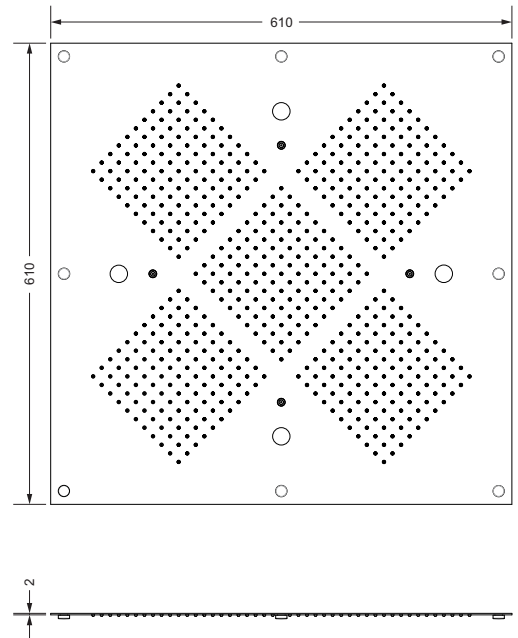

Regenhimmel 610 x 610

Regenhimmel 610 x 610 mm

- zum Einbau an die Decke
- 605 Düsen mit Anti-Kalk-System
- 2 mm ultra-dünner Edelstahl
- anwählbar (über Unterputz-Modul-System): mittleres und/oder äußere Segmente
- montagefreundlich und wartbar
- Strahlart: Regenstrahl, Zerstäuber (Nebel)
- Strahlzonen: Körperzone - äußere Deckenbrausezone, Regenzone - innere Deckenbrausezone, Kompletzone, Zerstäuberzone
- Ansteuerung der 3 Strahlzonen muss über 3 Ventile oder ein Umstellventil mit 3 Abgängen erfolgen
- Kompletzone kann nur über kombinierbar angesteuerte Ventile betrieben werden

649.14.640

Regenhimmel 610 x 610 mm

- zum Einbau an die Decke
- 605 Düsen mit Anti-Kalk-System
- 2 mm ultra-dünner Edelstahl
- anwählbar (über Unterputz-Modul-System): mittleres und/oder äußere Segmente
- montagefreundlich und wartbar
- mit Chromotherapie
(bitte Schalter hierzu separat bestellen: 649.14.745.xxx)
- Spannungsversorgung LED: Eingangsspannung 85-260 Volt AC
- Strahlart: Regenstrahl, Zerstäuber (Nebel)
- Strahlzonen: Körperzone - äußere Deckenbrausezone, Regenzone - innere Deckenbrausezone, Kompletzone, Zerstäuberzone
- Ansteuerung der 3 Strahlzonen muss über 3 Ventile oder ein Umstellventil mit 3 Abgängen erfolgen
- Kompletzone kann nur über kombinierbar angesteuerte Ventile betrieben werden

649.14.645

Schalter

- mit einem Knopf
- bestehend aus Metall

649.14.745