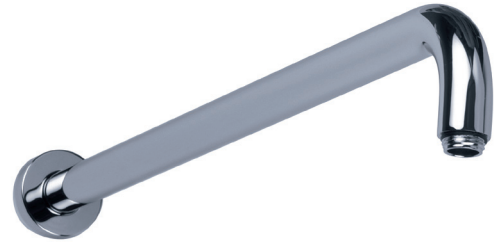

## Wandarm 1/2"

**649.13.755.xxx**

- Ausladung 350 mm
- weitere, zur Serie passende Wandarme siehe Kapitel "Brausen"

### Alternativposition

- 649.13.750.xxx mit Ausladung 500 mm