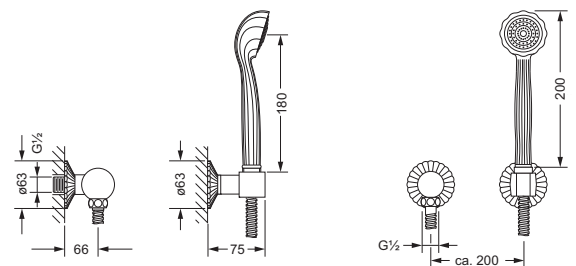

Bräusen

637.13.300 637.13.350

Duschgarnitur, komplett

- 637.13.300
- Wandrohr 780 mm, mit Schieber
- Metall- Handbrause mit Anti-Kalk-System und Rückflussverhinderer
- Metall- Brauseschlauch 1.750 mm, einseitig mit drehbarem Konus

Duschstange, lose

- 637.13.350
- Wandrohr 780 mm, mit Schieber

637.13.200

Schlauchbrausegarnitur

- Wandanschlußbogen 1/2" mit Rückflussverhinderer
- Rosette
- Wand- Brausehalter
- Metall- Handbrause mit Anti-Kalk-System
- Metall- Brauseschlauch 1.500 mm, einseitig mit drehbarem Konus

637.13.237

Hygienebrausegarnitur

- Wandbrausehalter und -anschlußbogen 1/2", Schubrosette
- Hygienebrause, klassisch (649.13.338), komplett aus Metall
- einstrahlig, Bedienung über Druckhebel
- Metall-Brauseschlauch 1250 mm

637.13.150

Wandanschlußbogen 1/2", ohne Haken

- Brauseabgang 1/2"
- mit Rückflußverhinderer
- Rosette

649.13.270

Wand-Brausehalter

- mit Rosette ø63 mm
- zur Aufnahme der Handbrause