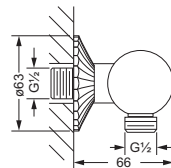

Bräusen

637.13.300 637.13.350

Duschgarnitur, komplett

- 637.13.300
- Wandrohr 780 mm, mit Schieber
- Metall- Handbrause mit Anti-Kalk-System und Rückflussverhinderer
- Metall- Brauseschlauch 1.750 mm, einseitig mit drehbarem Konus

Duschstange, lose

- 637.13.350
- Wandrohr 780 mm, mit Schieber

637.13.200

Schlauchbrausegarnitur

- Wandanschlußbogen 1/2" mit Rückflussverhinderer
- Rosette
- Wand- Brausehalter
- Metall- Handbrause mit Anti-Kalk-System
- Metall- Brauseschlauch 1.500 mm, einseitig mit drehbarem Konus

637.13.237

Hygienebrausegarnitur

- Wandbrausehalter und -anschlußbogen 1/2", Schubrosette
- Hygienebrause, klassisch (649.13.338), komplett aus Metall
- einstrahlig, Bedienung über Druckhebel
- Metall-Brauseschlauch 1250 mm

637.13.150

Wandanschlußbogen 1/2", ohne Haken

- Brauseabgang 1/2"
- mit Rückflußverhinderer
- Rosette

649.13.270

Wand-Brausehalter

- mit Rosette ø63 mm
- zur Aufnahme der Handbrause