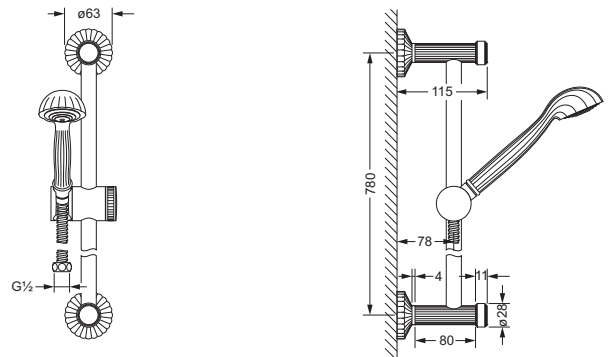

Bräusen

637.13.300 637.13.350

Duschgarnitur, komplett

- 637.13.300
- Wandrohr 780 mm, mit Schieber
- Metall- Handbrause mit Anti-Kalk-System und Rückflussverhinderer
- Metall- Brauseschlauch 1.750 mm, einseitig mit drehbarem Konus

Duschstange, lose

- 637.13.350
- Wandrohr 780 mm, mit Schieber

637.13.200

Schlauchbrausegarnitur

- Wandanschlußbogen 1/2" mit Rückflussverhinderer
- Rosette
- Wand- Brausehalter
- Metall- Handbrause mit Anti-Kalk-System
- Metall- Brauseschlauch 1.500 mm, einseitig mit drehbarem Konus

637.13.237

Hygienebrausegarnitur

- Wandbrausehalter und -anschlußbogen 1/2", Schubrosette
- Hygienebrause, klassisch (649.13.338), komplett aus Metall
- einstrahlig, Bedienung über Druckhebel
- Metall-Brauseschlauch 1250 mm

637.13.150

Wandanschlußbogen 1/2", ohne Haken

- Brauseabgang 1/2"
- mit Rückflußverhinderer
- Rosette

649.13.270

Wand-Brausehalter

- mit Rosette ø63 mm
- zur Aufnahme der Handbrause