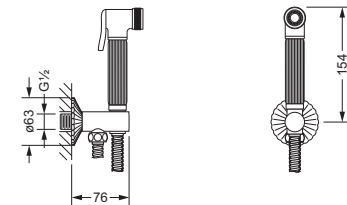

Bräusen

637.13.300 637.13.350

Duschgarnitur, komplett

- 637.13.300
- Wandrohr 780 mm, mit Schieber
- Metall- Handbrause mit Anti-Kalk-System und Rückflussverhinderer
- Metall- Brauseschlauch 1.750 mm, einseitig mit drehbarem Konus

Duschstange, lose

- 637.13.350
- Wandrohr 780 mm, mit Schieber

637.13.200

Schlauchbrausegarnitur

- Wandanschlußbogen 1/2" mit Rückflussverhinderer
- Rosette
- Wand- Brausehalter
- Metall- Handbrause mit Anti-Kalk-System
- Metall- Brauseschlauch 1.500 mm, einseitig mit drehbarem Konus

637.13.237

Hygienebrausegarnitur

- Wandbrausehalter und -anschlußbogen 1/2", Schubrosette
- Hygienebrause, klassisch (649.13.338), komplett aus Metall
- einstrahlig, Bedienung über Druckhebel
- Metall-Brauseschlauch 1250 mm

637.13.150

Wandanschlußbogen 1/2", ohne Haken

- Brauseabgang 1/2"
- mit Rückflußverhinderer
- Rosette

649.13.270

Wand-Brausehalter

- mit Rosette ø63 mm
- zur Aufnahme der Handbrause