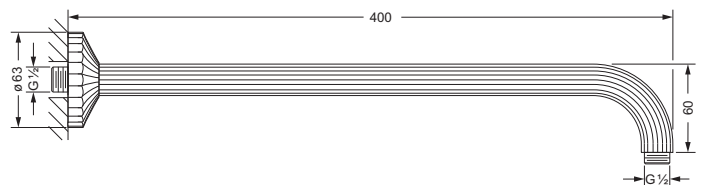

Brausen

Regenbrause 1/2", ø 300 mm

- Ausführung ganz in Metall
- mit Kugelgelenk
- Anti-Kalk-System
- **ohne Wandarm**

649.13.930

Wandarm 1/2"

- Cronos-Design
- Ausladung 400 mm
- empfohlen für Regenbrause 649.13.930 und Stachelkopfbrause 649.13.615

637.13.625

Stachelkopfbrause 1/2"

- ø 230 mm, 75 Düsen
- Ausführung ganz in Metall
- Brausekopf schwenkbar
- mit Kugelgelenk
- Anti-Kalk System
- **ohne Wandarm**

649.13.615

Wandarm 1/2"

- Ausladung 162 mm
- empfohlen für Stachelkopfbrause 649.13.615 und Regenbrause 649.13.930