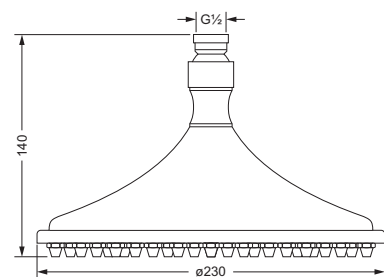

Brausen

Regenbrause 1/2", ø 300 mm

- Ausführung ganz in Metall
- mit Kugelgelenk
- Anti-Kalk-System
- **ohne Wandarm**

649.13.930

Wandarm 1/2"

- Cronos-Design
- Ausladung 400 mm
- empfohlen für Regenbrause 649.13.930 und Stachelkopfbrause 649.13.615

637.13.625

Stachelkopfbrause 1/2"

- ø 230 mm, 75 Düsen
- Ausführung ganz in Metall
- Brausekopf schwenkbar
- mit Kugelgelenk
- Anti-Kalk System
- **ohne Wandarm**

649.13.615

Wandarm 1/2"

- Ausladung 162 mm
- empfohlen für Stachelkopfbrause 649.13.615 und Regenbrause 649.13.930