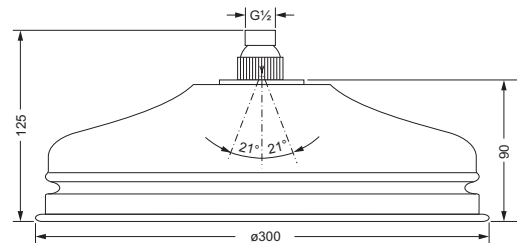

Brausen

Regenbrause 1/2", ø 300 mm

- Ausführung ganz in Metall
- mit Kugelgelenk
- Anti-Kalk-System
- **ohne Wandarm**

649.13.930

Wandarm 1/2"

- Cronos-Design
- Ausladung 400 mm
- empfohlen für Regenbrause 649.13.930 und Stachelkopfbrause 649.13.615

637.13.625

Stachelkopfbrause 1/2"

- ø 230 mm, 75 Düsen
- Ausführung ganz in Metall
- Brausekopf schwenkbar
- mit Kugelgelenk
- Anti-Kalk System
- **ohne Wandarm**

649.13.615

Wandarm 1/2"

- Ausladung 162 mm
- empfohlen für Stachelkopfbrause 649.13.615 und Regenbrause 649.13.930