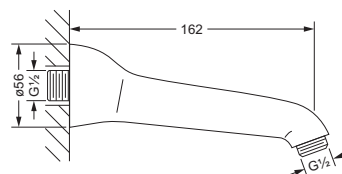

Brausen

Regenbrause 1/2", ø 300 mm

- Ausführung ganz in Metall
- mit Kugelgelenk
- Anti-Kalk-System
- **ohne Wandarm**

649.13.930

Wandarm 1/2"

- Cronos-Design
- Ausladung 400 mm
- empfohlen für Regenbrause 649.13.930 und Stachelkopfbrause 649.13.615

637.13.625

Stachelkopfbrause 1/2"

- ø 230 mm, 75 Düsen
- Ausführung ganz in Metall
- Brausekopf schwenkbar
- mit Kugelgelenk
- Anti-Kalk System
- **ohne Wandarm**

649.13.615

Wandarm 1/2"

- Ausladung 162 mm
- empfohlen für Stachelkopfbrause 649.13.615 und Regenbrause 649.13.930