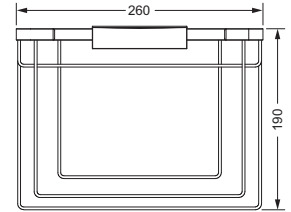

Accessoires für Handtücher

Wannengriff

- ca. 300 mm

634.00.031

Gästehandtuchkorb, eckig

- mit Ablage
- offene Ausführung
- 260 x 150 x 190 mm

634.00.104