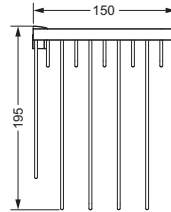

Accessoires für Handtücher

Wannengriff

- ca. 300 mm

634.00.031

Gästehandtuchkorb, eckig

- mit Ablage
- offene Ausführung
- 260 x 150 x 190 mm

634.00.104