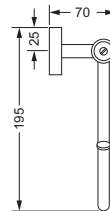

### Handtuchhalter

- 634.00.002
- Rohr starr, ca. 410 mm

### Handtuchhalter

- 634.00.012
- Rohr verkürzt, ca. 300 mm

634.00.002 634.00.012

### Handtuchring

- offene Ausführung
- ø ca. 235 mm

634.00.047

### Badetuchhalter

- ca. 800 mm

634.00.040