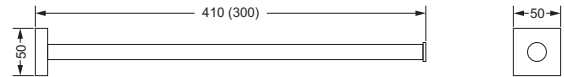

Accessoires für Handtücher

Handtuchhalter

- 634.00.002
- Rohr starr, ca. 410 mm

Handtuchhalter

- 634.00.012
- Rohr verkürzt, ca. 300 mm

634.00.002 634.00.012

Handtuchring

- offene Ausführung
- ø ca. 235 mm

634.00.047

Handtuchhaken

634.00.022

Badetuchhalter

- ca. 800 mm

634.00.040