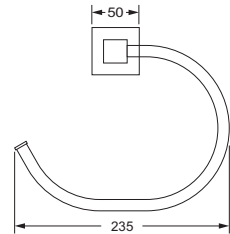

### Handtuchhalter

- 634.00.002
- Rohr starr, ca. 410 mm

### Handtuchhalter

- 634.00.012
- Rohr verkürzt, ca. 300 mm

634.00.002 634.00.012

### Handtuchring

- offene Ausführung
- ø ca. 235 mm

634.00.047

### Badetuchhalter

- ca. 800 mm

634.00.040