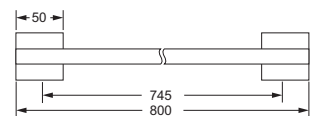

634.00.040