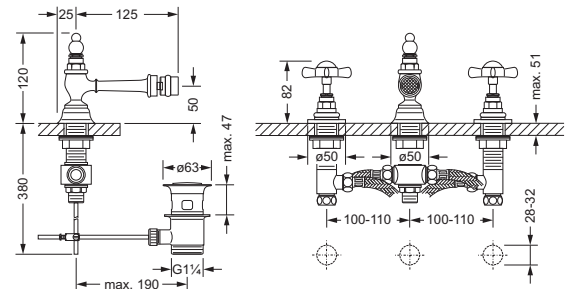

629.10.300

Waschtisch 1-Loch Batterie 1/2"

- Ausladung 122 mm
- Keramik-Innenoberteile 1/2", rechts und links schließend
- Exzenter-Abflussgarnitur 1 1/4"
- 2x Kupferrohr M10 x 1 x 300 mm

629.20.650

Wand-Brückenbatterie 1/2" mit hohem Auslauf

- Ausladung 258 mm; Höhe 200 mm
- Schwenkauslauf
- 2 keramische Oberteile 1/2", rechts und links schließend

Bidet Batterien

629.30.100

Bidet 3-Loch Batterie 1/2"

- Ausladung 125 mm
- Luftsprudler M24 x 1 mit Kugelgelenk
- 2 Seitenrandventile mit keramischen Oberteilen 1/2", rechts und links schließend
- 2 Druckschläuche
- Exzenter-Abflussgarnitur 1 1/4"
- dazu empfohlen: 2 x Kupferrohr 300 mm
649.15.530

629.10.100

Bidet 1-Loch Batterie 1/2"

- Ausladung 83 mm; Höhe 103 mm
- Luftsprudler M24 x 1 mit Kugelgelenk
- Keramik-Innenoberteile 1/2", rechts und links schließend
- Exzenter-Abflussgarnitur 1 1/4"
- 2 Kupferrohre M10 x 1