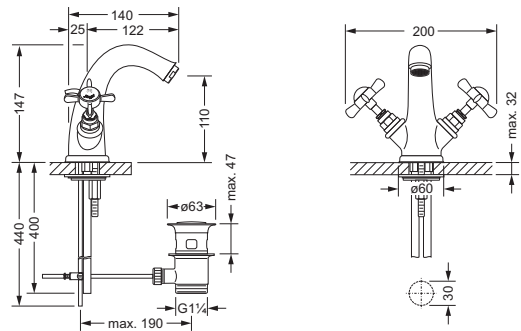

Waschtisch Batterien

629.30.300

Waschtisch 3-Loch Batterie 1/2"

- Ausladung 150 mm
- Luftsprudler M24 x 1
- 2 Seitenrandventile mit keramischen Oberteilen 1/2", rechts und links schließend
- 2 Druckschläuche
- Exzenter-Abflussgarnitur 1 1/4"
- dazu empfohlen: 2 x Kupferrohr 300 mm
649.15.530

629.10.300

Waschtisch 1-Loch Batterie 1/2"

- Ausladung 122 mm
- Keramik-Innenoberteile 1/2", rechts und links schließend
- Exzenter-Abflussgarnitur 1 1/4"
- 2x Kupferrohr M10 x 1 x 300 mm

629.20.650

Wand-Brückenbatterie 1/2" mit hohem Auslauf

- Ausladung 258 mm; Höhe 200 mm
- Schwenkauslauf
- 2 keramische Oberteile 1/2", rechts und links schließend

Bidet Batterien

629.30.100

Bidet 3-Loch Batterie 1/2"

- Ausladung 125 mm
- Luftsprudler M24 x 1 mit Kugelgelenk
- 2 Seitenrandventile mit keramischen Oberteilen 1/2", rechts und links schließend
- 2 Druckschläuche
- Exzenter-Abflussgarnitur 1 1/4"
- dazu empfohlen: 2 x Kupferrohr 300 mm
649.15.530

629.10.100

Bidet 1-Loch Batterie 1/2"

- Ausladung 83 mm; Höhe 103 mm
- Luftsprudler M24 x 1 mit Kugelgelenk
- Keramik-Innenoberteile 1/2", rechts und links schließend
- Exzenter-Abflussgarnitur 1 1/4"
- 2 Kupferrohre M10 x 1