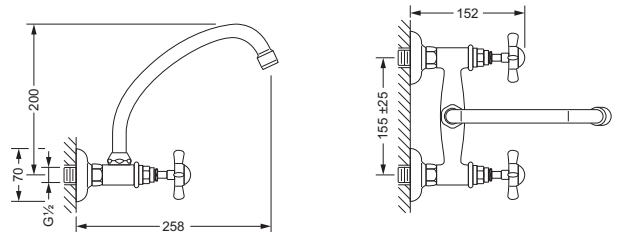

Waschtisch Batterien

629.30.300

Waschtisch 3-Loch Batterie 1/2"

- Ausladung 150 mm
- Luftsprudler M24 x 1
- 2 Seitenrandventile mit keramischen Oberteilen 1/2", rechts und links schließend
- 2 Druckschläuche
- Exzenter-Abflussgarnitur 1 1/4"
- dazu empfohlen: 2 x Kupferrohr 300 mm
649.15.530

629.10.300

Waschtisch 1-Loch Batterie 1/2"

- Ausladung 122 mm
- Keramik-Innenoberteile 1/2", rechts und links schließend
- Exzenter-Abflussgarnitur 1 1/4"
- 2x Kupferrohr M10 x 1 x 300 mm

629.20.650

Wand-Brückenbatterie 1/2" mit hohem Auslauf

- Ausladung 258 mm; Höhe 200 mm
- Schwenkauslauf
- 2 keramische Oberteile 1/2", rechts und links schließend

Bidet Batterien

629.30.100

Bidet 3-Loch Batterie 1/2"

- Ausladung 125 mm
- Luftsprudler M24 x 1 mit Kugelgelenk
- 2 Seitenrandventile mit keramischen Oberteilen 1/2", rechts und links schließend
- 2 Druckschläuche
- Exzenter-Abflussgarnitur 1 1/4"
- dazu empfohlen: 2 x Kupferrohr 300 mm
649.15.530

629.10.100

Bidet 1-Loch Batterie 1/2"

- Ausladung 83 mm; Höhe 103 mm
- Luftsprudler M24 x 1 mit Kugelgelenk
- Keramik-Innenoberteile 1/2", rechts und links schließend
- Exzenter-Abflussgarnitur 1 1/4"
- 2 Kupferrohre M10 x 1