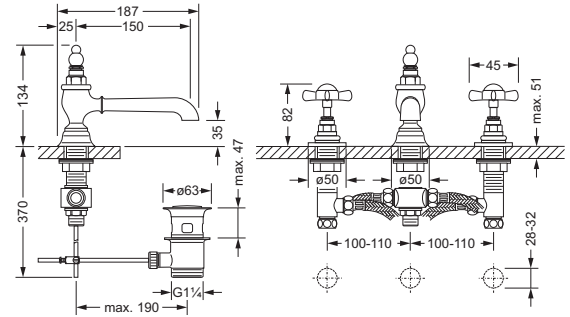

Waschtisch Batterien

629.30.300

Waschtisch 3-Loch Batterie 1/2"

- Ausladung 150 mm
- Luftsprudler M24 x 1
- 2 Seitenrandventile mit keramischen Oberteilen 1/2", rechts und links schließend
- 2 Druckschläuche
- Exzenter-Abflussgarnitur 1 1/4"
- dazu empfohlen: 2 x Kupferrohr 300 mm
649.15.530

629.10.300

Waschtisch 1-Loch Batterie 1/2"

- Ausladung 122 mm
- Keramik-Innenoberteile 1/2", rechts und links schließend
- Exzenter-Abflussgarnitur 1 1/4"
- 2x Kupferrohr M10 x 1 x 300 mm

629.20.650

Wand-Brückenbatterie 1/2" mit hohem Auslauf

- Ausladung 258 mm; Höhe 200 mm
- Schwenkauslauf
- 2 keramische Oberteile 1/2", rechts und links schließend

Bidet Batterien

629.30.100

Bidet 3-Loch Batterie 1/2"

- Ausladung 125 mm
- Luftsprudler M24 x 1 mit Kugelgelenk
- 2 Seitenrandventile mit keramischen Oberteilen 1/2", rechts und links schließend
- 2 Druckschläuche
- Exzenter-Abflussgarnitur 1 1/4"
- dazu empfohlen: 2 x Kupferrohr 300 mm
649.15.530

629.10.100

Bidet 1-Loch Batterie 1/2"

- Ausladung 83 mm; Höhe 103 mm
- Luftsprudler M24 x 1 mit Kugelgelenk
- Keramik-Innenoberteile 1/2", rechts und links schließend
- Exzenter-Abflussgarnitur 1 1/4"
- 2 Kupferrohre M10 x 1