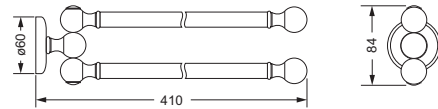

Accessoires für Handtücher

Handtuchhalter, doppelt

- Rohre schwenkbar
- Gesamtlänge ca. 410 mm

629.00.002

Handtuchring

- geschlossene Ausführung
- \varnothing ca. 220 mm

629.00.047

Handtuchhaken

629.00.022

Badetuchhalter

- ca. 710 mm

629.00.040