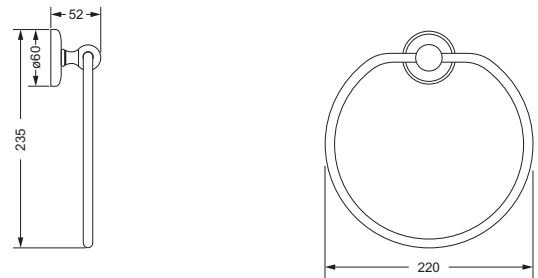

Accessoires für Handtücher

Handtuchhalter, doppelt

- Rohre schwenkbar
- Gesamtlänge ca. 410 mm

629.00.002

Handtuchring

- geschlossene Ausführung
- \varnothing ca. 220 mm

629.00.047

Handtuchhaken

629.00.022

Badetuchhalter

- ca. 710 mm

629.00.040