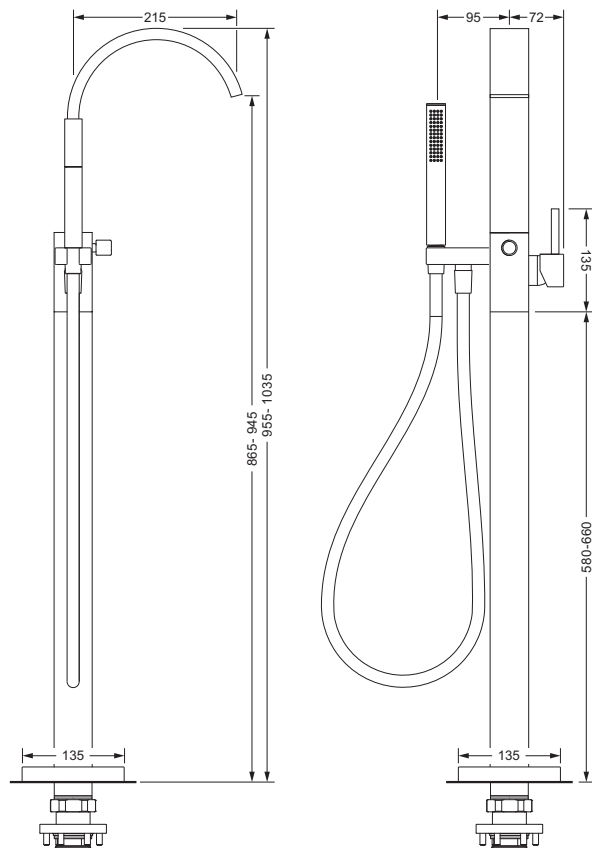

Badewanne, Stand-Batterien

626.10.820

Wannen 1-Hand Batterie für bodenstehende Montage, Fertigmontageset

- für freistehende Montage
 - Ausladung 215 mm
 - Umstellung Wanne/Brause
 - Metall-Handbrause mit Anti-Kalk-System und Rückflussverhinderer
 - Brauseschlauch 1500 mm
 - Standrohr mit Befestigungsflansch
 - Kartusche mit keramischen Scheiben
 - Höhe gesamt 955 - 1035 mm
 - Höhe bis Auslauf 865 - 945 mm
- dazu benötigt:
 Boden-Einbaukörper **649.10.970**

Bausatz-Vormontage

- für bodenstehende Waschtisch- und Wannen-Batterien
- Bauschutzkappe
- Anschlüsse 1/2"
- Zur kompletten Einheit bestellen Sie bitte die Bausatz-Vormontage und ein Fertigmontageset

649.10.970