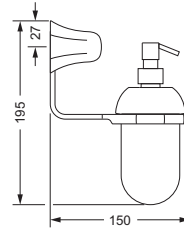

611.00.006 713.00.306