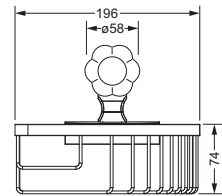

### Eckschwammkorb

- 195 x 195 mm
- geschlossene Ausführung

611.00.108