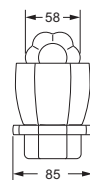

Accessoires für Seife

Eckschwammkorb

- 195 x 195 mm
- geschlossene Ausführung

611.00.108

Lotionspender, komplett

Lotionspenderglas, lose

- 713.00.306
- seidenmatt, ohne Pumpe

611.00.006 713.00.306

Accessoires für Waschplatz

Glashalter, komplett

- Glas aus Kristallglas

Mundglas, lose

- 700.00.336

611.00.036 700.00.336

Ablage, 600 mm

- 611.00.009
- Glasplatte aus Kristallglas

Ablage, 450 mm

- 611.00.019
- Glasplatte aus Kristallglas

611.00.009 611.00.019