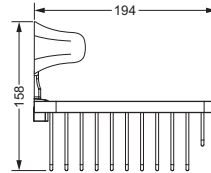

### Eckschwammkorb

- 195 x 195 mm
- geschlossene Ausführung

611.00.108

### Ablage, 600 mm

- 611.00.009
- Glasplatte aus Kristallglas

### Ablage, 450 mm

- 611.00.019
- Glasplatte aus Kristallglas

611.00.009 611.00.019