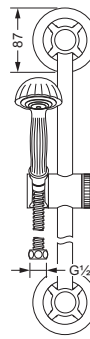

### Duschgarnitur, komplett

- 607.13.300
- Wandrohr 780 mm, mit Schieber
- Metall-Handbrause mit Anti-Kalk-System und Rückflussverhinderer
- Metall-Brauseschlauch 1750 mm, einseitig mit drehbarem Konus

### Duschstange, lose

- 607.13.350
- Wandrohr 780 mm, mit Schieber

607.13.300 607.13.350

### Schlauchbrausegarnitur

- Wandanschlußbogen 1/2" mit Rückflussverhinderer
- Rosette
- Wand-Brausehalter
- Metall-Handbrause mit Anti-Kalk-System
- Metall-Brauseschlauch 1.500 mm, einseitig mit drehbarem Konus

### Wand-Brausehalter

- mit Rosette ø63 mm
- zur Aufnahme der Handbrause

649.13.210