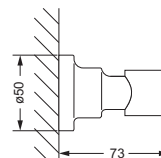

### Duschgarnitur, komplett

- 607.13.300
- Wandrohr 780 mm, mit Schieber
- Metall-Handbrause mit Anti-Kalk-System und Rückflussverhinderer
- Metall-Brauseschlauch 1750 mm, einseitig mit drehbarem Konus

#### ohne Haken

- Brauseabgang 1/2"
- mit Rückflußverhinderer
- Rosette

607.13.150

### Wand-Brausehalter

- mit Rosette ø63 mm
- zur Aufnahme der Handbrause

649.13.210