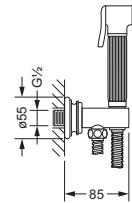

Hygienebrausegarnitur

- Wandbrausehalter und -anschlußbogen 1/2", Schubrosette
- Hygienebrause, klassisch (649.13.338), komplett aus Metall
- einstrahlig, Bedienung über Druckhebel
- Metall-Brauseschlauch 1250 mm