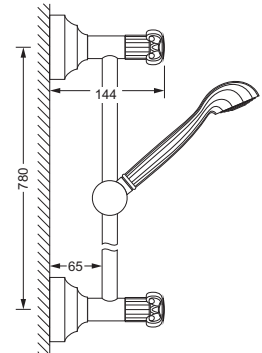

### Duschgarnitur, komplett

- 607.13.300
- Wandrohr 780 mm, mit Schieber
- Metall-Handbrause mit Anti-Kalk-System und Rückflussverhinderer
- Metall-Brauseschlauch 1750 mm, einseitig mit drehbarem Konus

### Duschstange, lose

- 607.13.350
- Wandrohr 780 mm, mit Schieber

607.13.300 607.13.350

### Schlauchbrausegarnitur

- Wandanschlußbogen 1/2" mit Rückflussverhinderer
- Rosette
- Wand-Brausehalter
- Metall-Handbrause mit Anti-Kalk-System
- Metall-Brauseschlauch 1.500 mm, einseitig mit drehbarem Konus

### Wand-Brausehalter

- mit Rosette ø63 mm
- zur Aufnahme der Handbrause

649.13.210