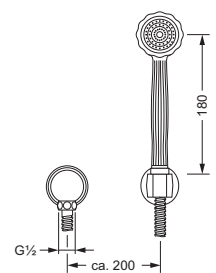

### Duschgarnitur, komplett

- 607.13.300
- Wandrohr 780 mm, mit Schieber
- Metall-Handbrause mit Anti-Kalk-System und Rückflussverhinderer
- Metall-Brauseschlauch 1750 mm, einseitig mit drehbarem Konus

### Duschstange, lose

- 607.13.350
- Wandrohr 780 mm, mit Schieber

607.13.300 607.13.350

### Schlauchbrausegarnitur

- Wandanschlußbogen 1/2" mit Rückflussverhinderer
- Rosette
- Wand-Brausehalter
- Metall-Handbrause mit Anti-Kalk-System
- Metall-Brauseschlauch 1.500 mm, einseitig mit drehbarem Konus

### Wand-Brausehalter

- mit Rosette ø63 mm
- zur Aufnahme der Handbrause

649.13.210