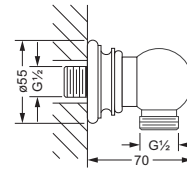

Bräusen

Duschgarnitur, komplett

- 607.13.300
- Wandrohr 780 mm, mit Schieber
- Metall-Handbrause mit Anti-Kalk-System und Rückflussverhinderer
- Metall-Brauseschlauch 1750 mm, einseitig mit drehbarem Konus

Duschstange, lose

- 607.13.350
- Wandrohr 780 mm, mit Schieber

607.13.300 607.13.350

Schlauchbrausegarnitur

- Wandanschlußbogen 1/2" mit Rückflussverhinderer
- Rosette
- Wand-Brausehalter
- Metall-Handbrause mit Anti-Kalk-System
- Metall-Brauseschlauch 1.500 mm, einseitig mit drehbarem Konus

607.13.200

Hygienebrausegarnitur

- Wandbrausehalter und -anschlußbogen 1/2", Schubrosette
- Hygienebrause, klassisch (649.13.338), komplett aus Metall
- einstrahlig, Bedienung über Druckhebel
- Metall-Brauseschlauch 1250 mm

607.13.237

Wandanschlußbogen 1/2",

ohne Haken

- Brauseabgang 1/2"
- mit Rückflußverhinderer
- Rosette

607.13.150

Wand-Brausehalter

- mit Rosette ø63 mm
- zur Aufnahme der Handbrause

649.13.210