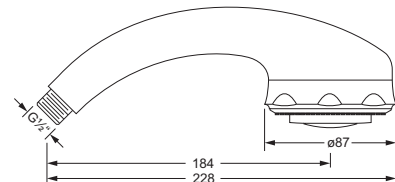

### Wandarm 1/2"

- Ausladung 162 mm
  - empfohlen für Stachelkopfbrause
- 649.13.615**

649.13.625

### Seitenbrause 1/2"

- Ausladung 90 mm
- Ausführung Metall
- Rosette, Wandmontage
- Brausekopf schwenkbar
- 2 Strahlarten
- Anti-Kalk-System

649.13.470

### Handbrause 1/2"

- 3 Strahlarten: Normal, Massage, Soft
- Anti-Kalk-System
- Ausführung ABS
- Anschluss 1/2"

649.13.355