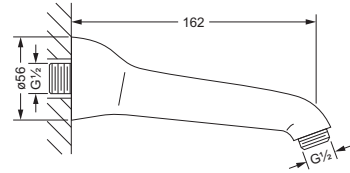

### Stachelkopfbrause 1/2"

- ø 230 mm, 75 Düsen
- Ausführung ganz in Metall
- Brausekopf schwenkbar
- ohne Wandarm
- Anti-Kalk System

649.13.615

### Wandarm 1/2"

- Ausladung 162 mm
  - empfohlen für Stachelkopfbrause
- 649.13.615**

649.13.625

### Seitenbrause 1/2"

- Ausladung 90 mm
- Ausführung Metall
- Rosette, Wandmontage
- Brausekopf schwenkbar
- 2 Strahlarten
- Anti-Kalk-System

649.13.470