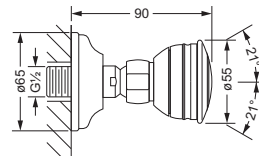

### Stachelkopfbrause 1/2"

- ø 230 mm, 75 Düsen
- Ausführung ganz in Metall
- Brausekopf schwenkbar
- ohne Wandarm
- Anti-Kalk System

649.13.615

### Wandarm 1/2"

- Ausladung 162 mm
  - empfohlen für Stachelkopfbrause
- 649.13.615**

649.13.625

### Seitenbrause 1/2"

- Ausladung 90 mm
- Ausführung Metall
- Rosette, Wandmontage
- Brausekopf schwenkbar
- 2 Strahlarten
- Anti-Kalk-System

649.13.470