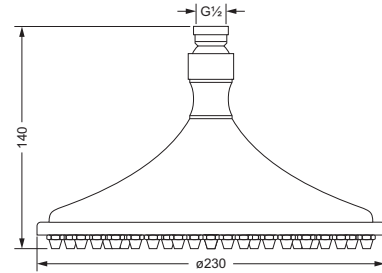

### Stachelkopfbrause 1/2"

- ø 230 mm, 75 Düsen
- Ausführung ganz in Metall
- Brausekopf schwenkbar
- ohne Wandarm
- Anti-Kalk System

649.13.615

### Wandarm 1/2"

- Ausladung 162 mm
  - empfohlen für Stachelkopfbrause
- 649.13.615**

649.13.625

### Seitenbrause 1/2"

- Ausladung 90 mm
- Ausführung Metall
- Rosette, Wandmontage
- Brausekopf schwenkbar
- 2 Strahlarten
- Anti-Kalk-System

649.13.470