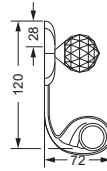

- 11 kristall klar
- 12 schwarz
- 16 bernstein
- 17 amethyst

Die Artikelnummer wird um weitere 2 Ziffern erweitert. Beispiel:
 Handtuchhalter, doppelt in chrom mit Designelement in kristallklar:

600.00.002.000-11
 Modell Oberfläche Kristallgriff

Accessoires für Handtücher

Wannengriff

- ca. 300 mm

600.00.031

Gästehandtuchkorb, eckig

- mit Ablage
- offene Ausführung
- Korbgröße 260 x 150 x 190 mm

600.00.104

Accessoires für Seife

Seifenhalter, komplett

- Seifenschale aus Kristallglas

Seifenschale, lose

- 700.00.307

600.00.007 700.00.307

Schwammkorb

- rechteckig, 260 x 130 mm
- geschlossene Ausführung

600.00.105