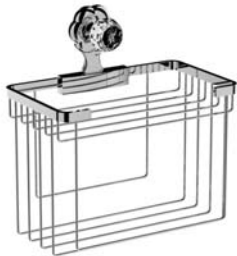

- 11 kristall klar
- 12 schwarz
- 16 bernstein
- 17 amethyst

Die Artikelnummer wird um weitere 2 Ziffern erweitert. Beispiel:
 Handtuchhalter, doppelt in chrom mit Designelement in kristallklar:

600.00.002.000-11
 Modell Oberfläche Kristallgriff

Accessoires für Handtücher

Wannengriff

- ca. 300 mm

600.00.031

Gästehandtuchkorb, eckig

- mit Ablage
- offene Ausführung
- Korbgröße 260 x 150 x 190 mm

600.00.104

Accessoires für Seife

Seifenhalter, komplett

- Seifenschale aus Kristallglas

Seifenschale, lose

- 700.00.307

600.00.007 700.00.307

Schwammkorb

- rechteckig, 260 x 130 mm
- geschlossene Ausführung

600.00.105