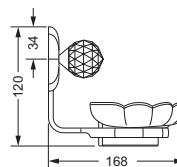

Accessoires für Handtücher

Wannengriff

- ca. 300 mm

600.00.031

Gästehandtuchkorb, eckig

- mit Ablage
- offene Ausführung
- Korbgröße 260 x 150 x 190 mm

600.00.104

Accessoires für Seife

Seifenhalter, komplett

- Seifenschale aus Kristallglas

Seifenschale, lose

- 700.00.307

600.00.007 700.00.307

Schwammkorb

- rechteckig, 260 x 130 mm
- geschlossene Ausführung

600.00.105