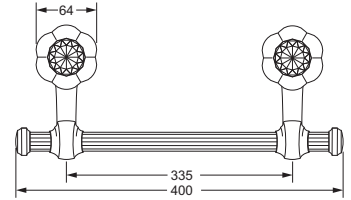

- 11 kristall klar
- 12 schwarz
- 16 bernstein
- 17 amethyst

Die Artikelnummer wird um weitere 2 Ziffern erweitert. Beispiel:
 Handtuchhalter, doppelt in chrom mit Designelement in kristallklar:

600.00.002.000-11
 Modell Oberfläche Kristallgriff

Accessoires für Handtücher

Wannengriff

- ca. 300 mm

600.00.031

Gästehandtuchkorb, eckig

- mit Ablage
- offene Ausführung
- Korbgröße 260 x 150 x 190 mm

600.00.104

Accessoires für Seife

Seifenhalter, komplett

- Seifenschale aus Kristallglas

Seifenschale, lose

- 700.00.307

600.00.007 700.00.307

Schwammkorb

- rechteckig, 260 x 130 mm
- geschlossene Ausführung

600.00.105