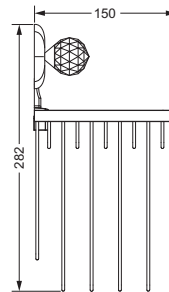

- 11 kristall klar
- 12 schwarz
- 16 bernstein
- 17 amethyst

Die Artikelnummer wird um weitere 2 Ziffern erweitert. Beispiel:
 Handtuchhalter, doppelt in chrom mit Designelement in kristallklar:

600.00.002.000-11
 Modell Oberfläche Kristallgriff

Accessoires für Handtücher

Wannengriff

- ca. 300 mm

600.00.031

Gästehandtuchkorb, eckig

- mit Ablage
- offene Ausführung
- Korbgröße 260 x 150 x 190 mm

600.00.104

Accessoires für Seife

Seifenhalter, komplett

- Seifenschale aus Kristallglas

Seifenschale, lose

- 700.00.307

600.00.007 700.00.307

Schwammkorb

- rechteckig, 260 x 130 mm
- geschlossene Ausführung

600.00.105