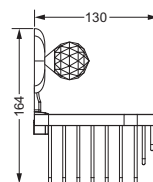

Accessoires für Handtücher

Wannengriff

- ca. 300 mm

600.00.031

Gästehandtuchkorb, eckig

- mit Ablage
- offene Ausführung
- Korbgröße 260 x 150 x 190 mm

600.00.104

Accessoires für Seife

Seifenhalter, komplett

- Seifenschale aus Kristallglas

Seifenschale, lose

- 700.00.307

600.00.007 700.00.307

Schwammkorb

- rechteckig, 260 x 130 mm
- geschlossene Ausführung

600.00.105