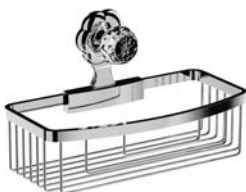

- 11 kristall klar
- 12 schwarz
- 16 bernstein
- 17 amethyst

Die Artikelnummer wird um weitere 2 Ziffern erweitert. Beispiel:
 Handtuchhalter, doppelt in chrom mit Designelement in kristallklar:

600.00.002.000-11
 Modell Oberfläche Kristallgriff

Accessoires für Handtücher

Wannengriff

- ca. 300 mm

600.00.031

Gästehandtuchkorb, eckig

- mit Ablage
- offene Ausführung
- Korbgröße 260 x 150 x 190 mm

600.00.104

Accessoires für Seife

Seifenhalter, komplett

- Seifenschale aus Kristallglas

Seifenschale, lose

- 700.00.307

600.00.007 700.00.307

Schwammkorb

- rechteckig, 260 x 130 mm
- geschlossene Ausführung

600.00.105