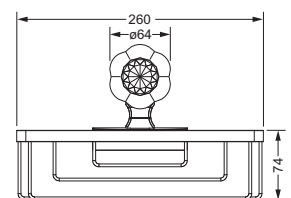

Accessoires für Handtücher

Wannengriff

- ca. 300 mm

600.00.031

Gästehandtuchkorb, eckig

- mit Ablage
- offene Ausführung
- Korbgröße 260 x 150 x 190 mm

600.00.104

Accessoires für Seife

Seifenhalter, komplett

- Seifenschale aus Kristallglas

Seifenschale, lose

- 700.00.307

600.00.007 700.00.307

Schwammkorb

- rechteckig, 260 x 130 mm
- geschlossene Ausführung

600.00.105