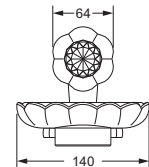

- 11 kristall klar
- 12 schwarz
- 16 bernstein
- 17 amethyst

Die Artikelnummer wird um weitere 2 Ziffern erweitert. Beispiel:
 Handtuchhalter, doppelt in chrom mit Designelement in kristallklar:

600.00.002.000-11
 Modell Oberfläche Kristallgriff

Accessoires für Handtücher

Wannengriff

- ca. 300 mm

600.00.031

Gästehandtuchkorb, eckig

- mit Ablage
- offene Ausführung
- Korbgröße 260 x 150 x 190 mm

600.00.104

Accessoires für Seife

Seifenhalter, komplett

- Seifenschale aus Kristallglas

Seifenschale, lose

- 700.00.307

600.00.007 700.00.307

Schwammkorb

- rechteckig, 260 x 130 mm
- geschlossene Ausführung

600.00.105