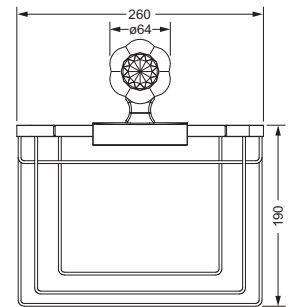

- 11 kristall klar
- 12 schwarz
- 16 bernstein
- 17 amethyst

Die Artikelnummer wird um weitere 2 Ziffern erweitert. Beispiel:
 Handtuchhalter, doppelt in chrom mit Designelement in kristallklar:

600.00.002.000-11
 Modell Oberfläche Kristallgriff

Accessoires für Handtücher

Wannengriff

- ca. 300 mm

600.00.031

Gästehandtuchkorb, eckig

- mit Ablage
- offene Ausführung
- Korbgröße 260 x 150 x 190 mm

600.00.104

Accessoires für Seife

Seifenhalter, komplett

- Seifenschale aus Kristallglas

Seifenschale, lose

- 700.00.307

600.00.007 700.00.307

Schwammkorb

- rechteckig, 260 x 130 mm
- geschlossene Ausführung

600.00.105