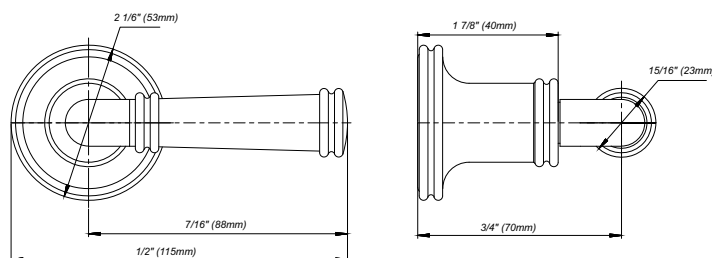

CLASSIC - FV480/K3.0

Wall volume control. Trim only.

Conjunto decorativo para llave de paso armada completa.

FRANZ
VIEGENER

FEATURES

CARACTERÍSTICAS

- All brass construction.
Producto realizado íntegramente en latón.