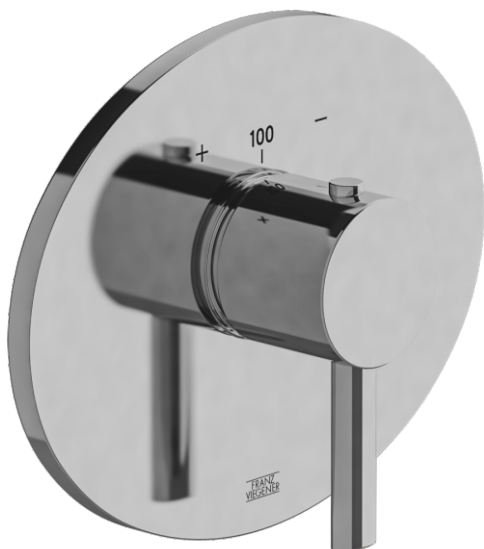

NEREA PLUS - FV217/59.0

Thermostatic wall valve - trim only.

Conjunto decorativo para juego termostático.

FRANZ
VIEGNER

FEATURES

CARACTERÍSTICAS

- All brass construction.
Producto realizado íntegramente en latón.
- Safety stop devicde (100°F)
Dispositivo de detencion segura (38°C).