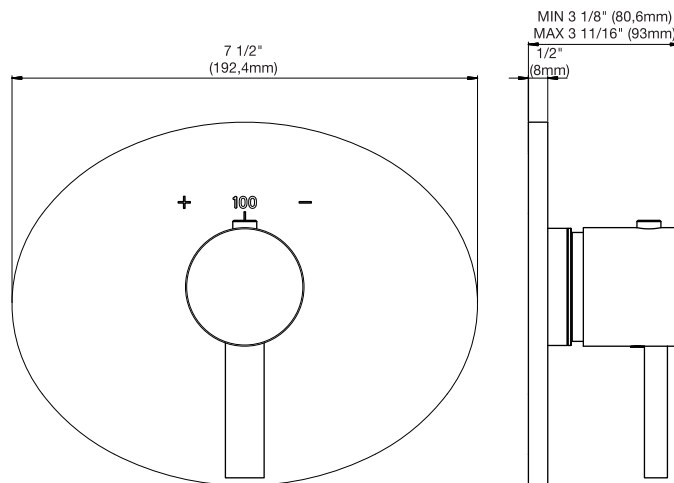

NEREA PLUS - FV217/59.0

Thermostatic wall valve - trim only.

Conjunto decorativo para juego termostático.

FRANZ
VIEGNER

FEATURES

CARACTERÍSTICAS

- All brass construction.
Producto realizado íntegramente en latón.
- Safety stop devicde (100°F)
Dispositivo de detencion segura (38°C).