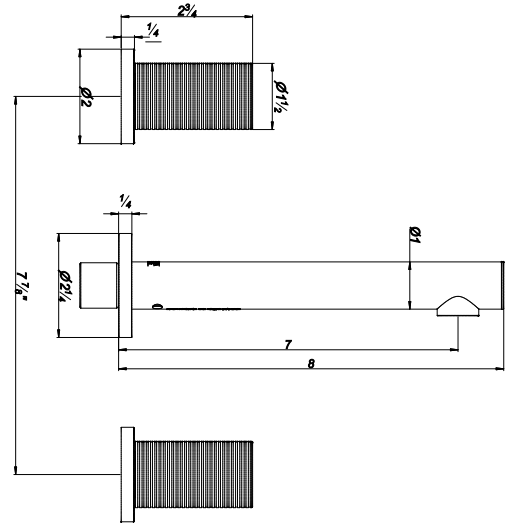

# LOLLIPOP - FV203/J2R.0

Wall-mounted lavatory faucet, trim only with knurled handle ring style  
 Conjunto decorativo de lavatorio de pared con volante moleteado estilo anillos

FRANZ  
VIEGENER

### CARACTERÍSTICAS

- All brass construction.  
Producto realizado íntegramente en latón.
- Stationary spout with recessed aerator device.  
Pico con aireador oculto.
- Quarter-turn to diverter.  
Válvula derivadora de 1/4 de giro.