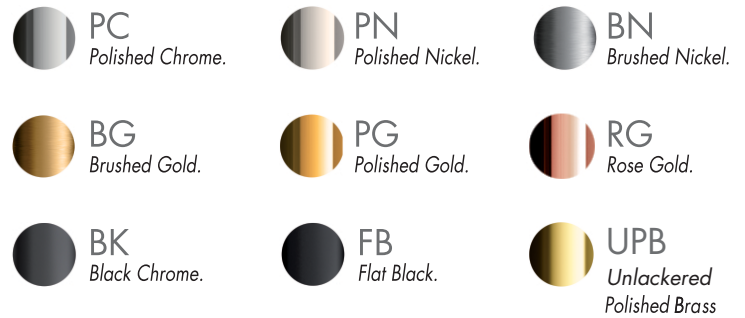

# LOLLIPOP - FV203/J2R.0

Wall-mounted lavatory faucet, trim only with knurled handle ring style  
 Conjunto decorativo de lavatorio de pared con volante moleteado estilo anillos

FRANZ  
VIEGENER

## COLOR / FINISHES

### COLOR / ACABADOS