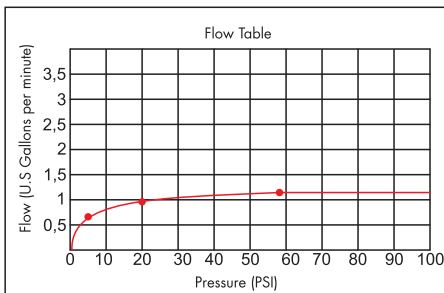

## FLOW RATE

### CAUDAL

- Maximum flow rate 1,2 gpm (4,5 l/min).  
Caudal máximo 1,2 gpm (4,5 l/min).