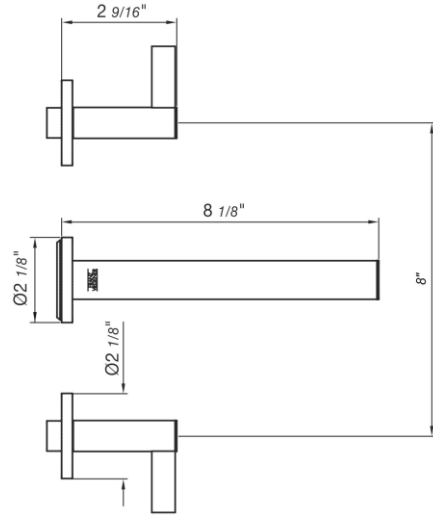

# LOLLIPOP - FV203/J2L.0

Wall-mounted lavatory faucet, trim only.  
Conjunto decorativo de lavatorio de pared.

FRANZ  
VIEGENER

### CARACTERÍSTICAS

- All brass construction.  
Producto realizado íntegramente en latón.
- Stationary spout with recessed aerator device.  
Pico con aireador oculto.
- Quarter-turn to diverter.  
Válvula derivadora de 1/4 de giro.

### CAUDAL

- Maximum flow rate 1,2 gpm (4,5 l/min).  
Caudal máximo 1,2 gpm (4,5 l/min).