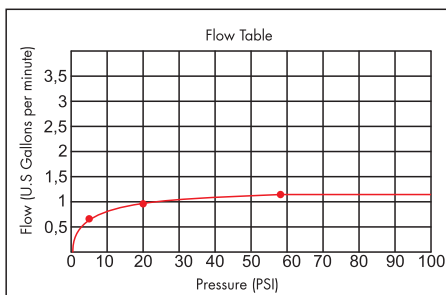

## FLOW RATE

### CAUDAL

- Maximum flow rate 1,2 gpm (4,5 l/min).  
Caudal máximo 1,2 gpm (4,5 l/min).