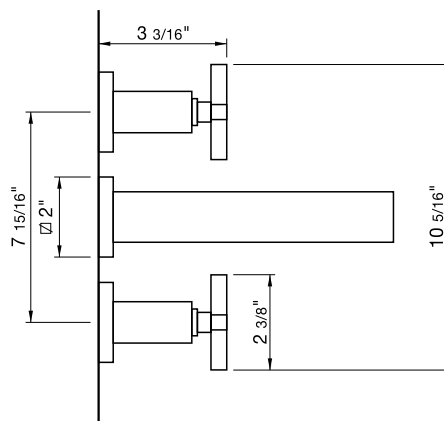

# DOMINIC PLUS - FV203/85.0

Wall-mounted lavatory faucet, trim only.

Conjunto decorativo de lavatorio de pared.

FRANZ  
VIEGENER

### CARACTERÍSTICAS

- All brass construction.  
Producto realizado íntegramente en latón.
- Stationary spout with recessed aerator device.  
Pico con aireador oculto.
- Quarter-turn to diverter.  
Válvula derivadora de 1/4 de giro.

### CAUDAL

- Maximum flow rate 1,2 gpm (4,5 l/min).  
Caudal máximo 1,2 gpm (4,5 l/min).