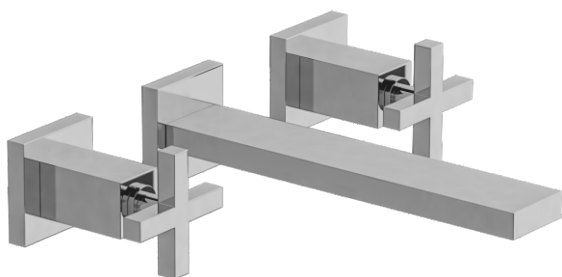

# DOMINIC PLUS - FV203/85.0

Wall-mounted lavatory faucet, trim only.

Conjunto decorativo de lavatorio de pared.

FRANZ  
VIEGENER

### CARACTERÍSTICAS

- All brass construction.  
Producto realizado íntegramente en latón.
- Stationary spout with recessed aerator device.  
Pico con aireador oculto.
- Quarter-turn to diverter.  
Válvula derivadora de 1/4 de giro.