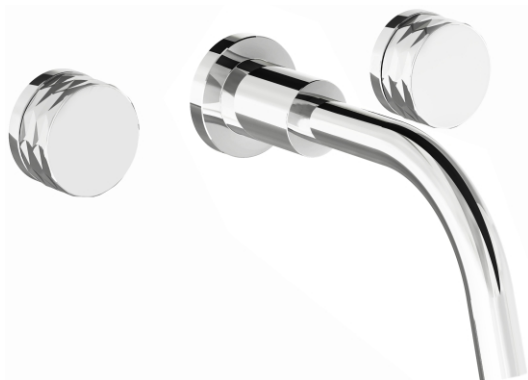

NEREA PLUS - FV203/59D.0

Wall-mounted lavatory faucet, knurled handle diamond style, trim only
 Conjunto decorativo de lavatorio de pared con volante moleteado estilo diamante

FRANZ
VIEGENER

FEATURES

CARACTERÍSTICAS

- All brass construction.
Producto realizado íntegramente en latón.
- Stationary spout with recessed aerator device.
Pico con aireador oculto.
- Quarter-turn to diverter.
Válvula derivadora de 1/4 de giro.

COLOR / FINISHES

COLOR / ACABADOS

FLOW RATE

CAUDAL

- Maximum flow rate 1,2 gpm (4,5 l/min).
Caudal máximo 1,2 gpm (4,5 l/min).

ITEM DETAILS

DETALLE DE PRODUCTO

COMPLIANCE CERTIFICACIONES