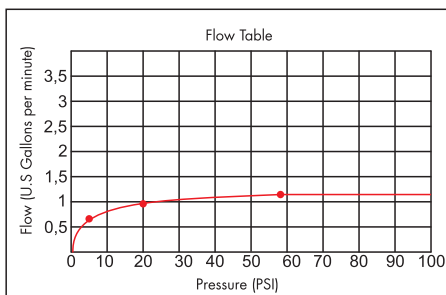

COLOR / FINISHES

COLOR / ACABADOS

FLOW RATE

CAUDAL

- Maximum flow rate 1,2 gpm (4,5 l/min).
Caudal máximo 1,2 gpm (4,5 l/min).

ITEM DETAILS

DETALLE DE PRODUCTO

COMPLIANCE CERTIFICACIONES