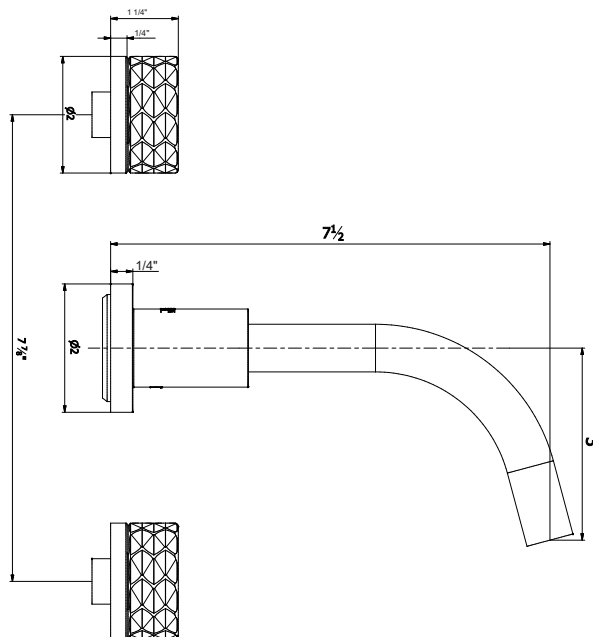

NEREA PLUS - FV203/59D.0

Wall-mounted lavatory faucet, knurled handle diamond style, trim only
 Conjunto decorativo de lavatorio de pared con volante moleteado estilo diamante

FRANZ
VIEGENER

FEATURES

CARACTERÍSTICAS

- All brass construction.
Producto realizado íntegramente en latón.
- Stationary spout with recessed aerator device.
Pico con aireador oculto.
- Quarter-turn to diverter.
Válvula derivadora de 1/4 de giro.

COLOR / FINISHES

COLOR / ACABADOS

FLOW RATE

CAUDAL

- Maximum flow rate 1,2 gpm (4,5 l/min).
Caudal máximo 1,2 gpm (4,5 l/min).

ITEM DETAILS

DETALLE DE PRODUCTO

COMPLIANCE CERTIFICACIONES