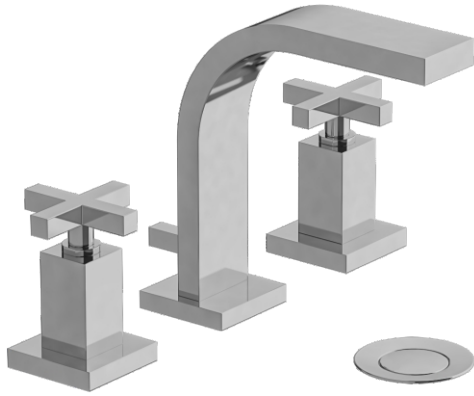

DOMINIC PLUS - FV201/85

Widespread lavatory faucet with push-down pop-up drain assembly.
 Juego de lavatorio con desagüe "pop up".

FRANZ
VIEGENER

FEATURES

CARACTERÍSTICAS

- All brass construction.
Producto realizado íntegramente en latón.
- Brass valve bodies.
Cuerpos de válvulas fabricados en latón.
- Quarter-turn ceramic cartridges.
Cartuchos cerámicos de 1/4 de giro.
- Stationary spout with recessed aerator device.
Pico con aireador oculto.
- Flexible SS connectors with sediment screens.
Flexibles con conectores SS y filtro de sedimento.

COLOR / FINISHES

COLOR / ACABADOS

FLOW RATE

CAUDAL

- Maximum flow rate 1,2 gpm (4,5 l/min).
Caudal máximo 1,2 gpm (4,5 l/min).

ITEM DETAILS

DETALLE DE PRODUCTO

COMPLIANCE CERTIFICACIONES