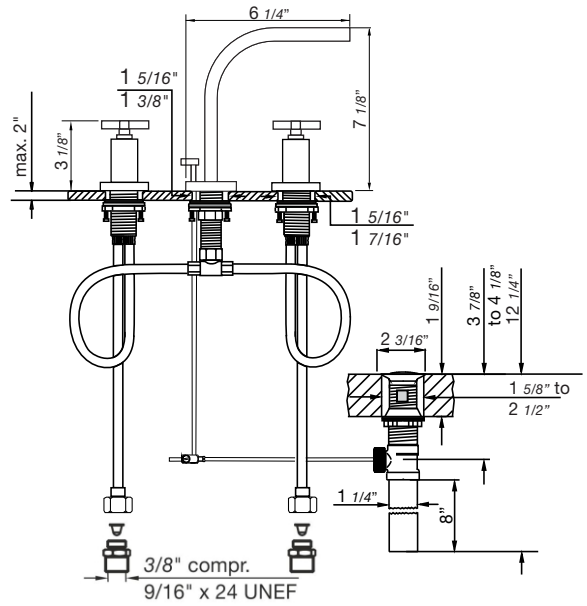

DOMINIC PLUS - FV201/85

Widespread lavatory faucet with push-down pop-up drain assembly.
 Juego de lavatorio con desagüe "pop up".

FRANZ
VIEGENER

FEATURES

CARACTERÍSTICAS

- All brass construction.
Producto realizado íntegramente en latón.
- Brass valve bodies.
Cuerpos de válvulas fabricados en latón.
- Quarter-turn ceramic cartridges.
Cartuchos cerámicos de 1/4 de giro.
- Stationary spout with recessed aerator device.
Pico con aireador oculto.
- Flexible SS connectors with sediment screens.
Flexibles con conectores SS y filtro de sedimento.

COLOR / FINISHES

COLOR / ACABADOS

FLOW RATE

CAUDAL

- Maximum flow rate 1,2 gpm (4,5 l/min).
Caudal máximo 1,2 gpm (4,5 l/min).

ITEM DETAILS

DETALLE DE PRODUCTO

COMPLIANCE CERTIFICACIONES