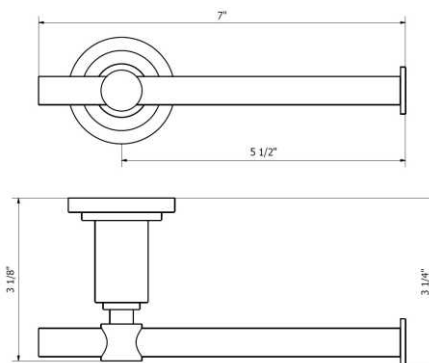

INDUSTRIAL CHIC - FV167/87

Toilet paper holder.
Portarrollo.

FRANZ
VIEGENER

FEATURES

CARACTERÍSTICAS

- All brass construction.
Producto realizado íntegramente en latón.

COLOR / FINISHES

COLOR / ACABADOS