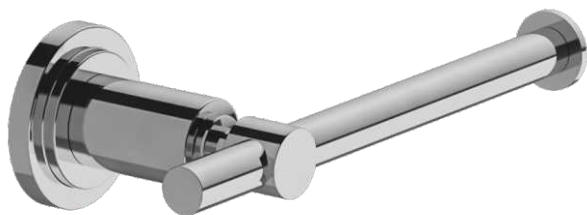

INDUSTRIAL CHIC - FV167/87

Toilet paper holder.
Portarrollo.

FRANZ
VIEGENER

FEATURES

CARACTERÍSTICAS

- All brass construction.
Producto realizado íntegramente en latón.

COLOR / FINISHES

COLOR / ACABADOS