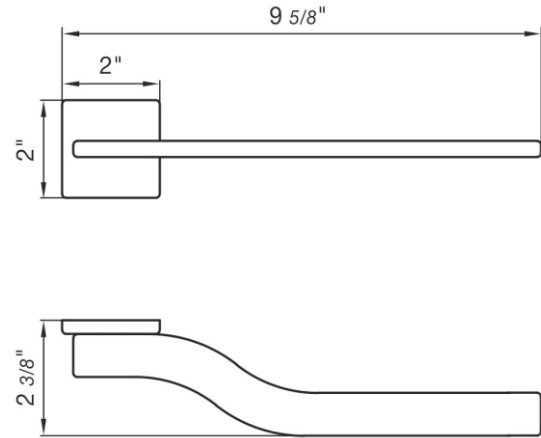

# SKYLINE - FV163/J9

Short towel holder.  
Toallero barral corto.

FRANZ  
VIEGENER

## FLOW RATE CAUDAL