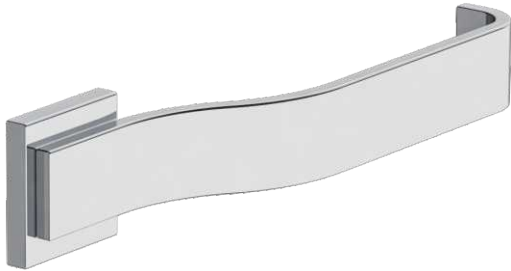

# SKYLINE - FV163/J9

Short towel holder.  
Toallero barral corto.

FRANZ  
VIEGENER