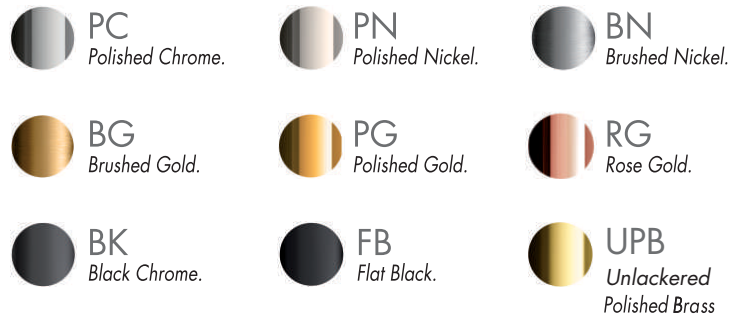

# SKYLINE - FV163/J9

Short towel holder.  
Toallero barral corto.

FRANZ  
VIEGENER

## COLOR / FINISHES COLOR / ACABADOS