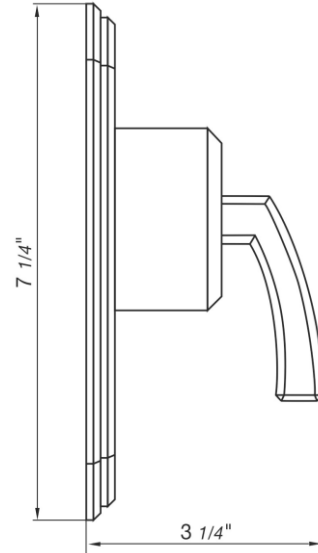

CASABLANCA - FV115/60.0

Pressure balance valve, less diverter - trim only.

Conjunto decorativo para válvula de balanceo de presión 1/2".

FRANZ
VIEGENER

FEATURES

CARACTERÍSTICAS

- All brass construction.
Producto realizado íntegramente en latón.
- Safety stop device (100°F)
Dispositivo de detención segura (38°C).