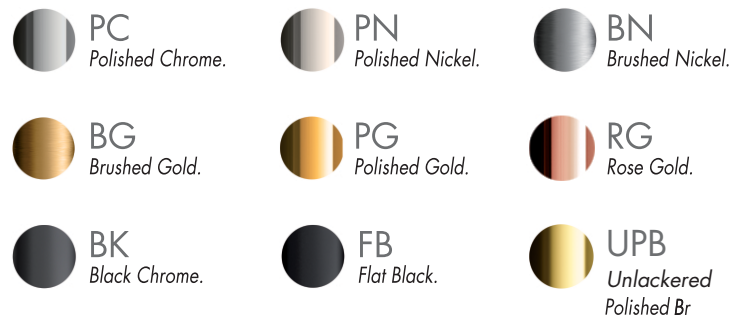

CASABLANCA - FV115/60.0

Pressure balance valve, less diverter - trim only.

Conjunto decorativo para válvula de balanceo de presión 1/2".

FRANZ
VIEGENER

FEATURES

CARACTERÍSTICAS

- All brass construction.
Producto realizado íntegramente en latón.
- Safety stop device (100°F)
Dispositivo de detención segura (38°C).

COLOR / FINISHES

COLOR / ACABADOS

FLOW RATE

CAUDAL

ITEM DETAILS

DETALLE DE PRODUCTO

COMPLIANCE

CERTIFICACIONES