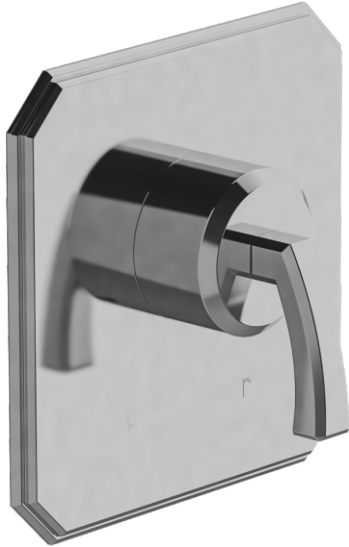

CASABLANCA - FV115/60.0

Pressure balance valve, less diverter - trim only.

Conjunto decorativo para válvula de balanceo de presión 1/2".

FRANZ
VIEGENER

FEATURES

CARACTERÍSTICAS

- All brass construction.
Producto realizado íntegramente en latón.
- Safety stop device (100°F)
Dispositivo de detención segura (38°C).