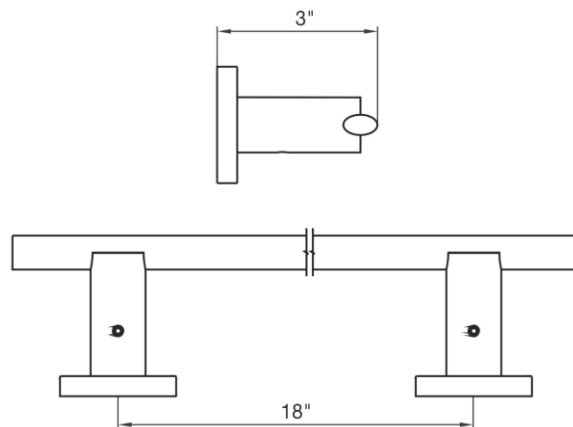

# NEREA PLUS - FV164/59

18" towel bar.

Toallero barral de 45 cm.

FRANZ  
VIEGENER