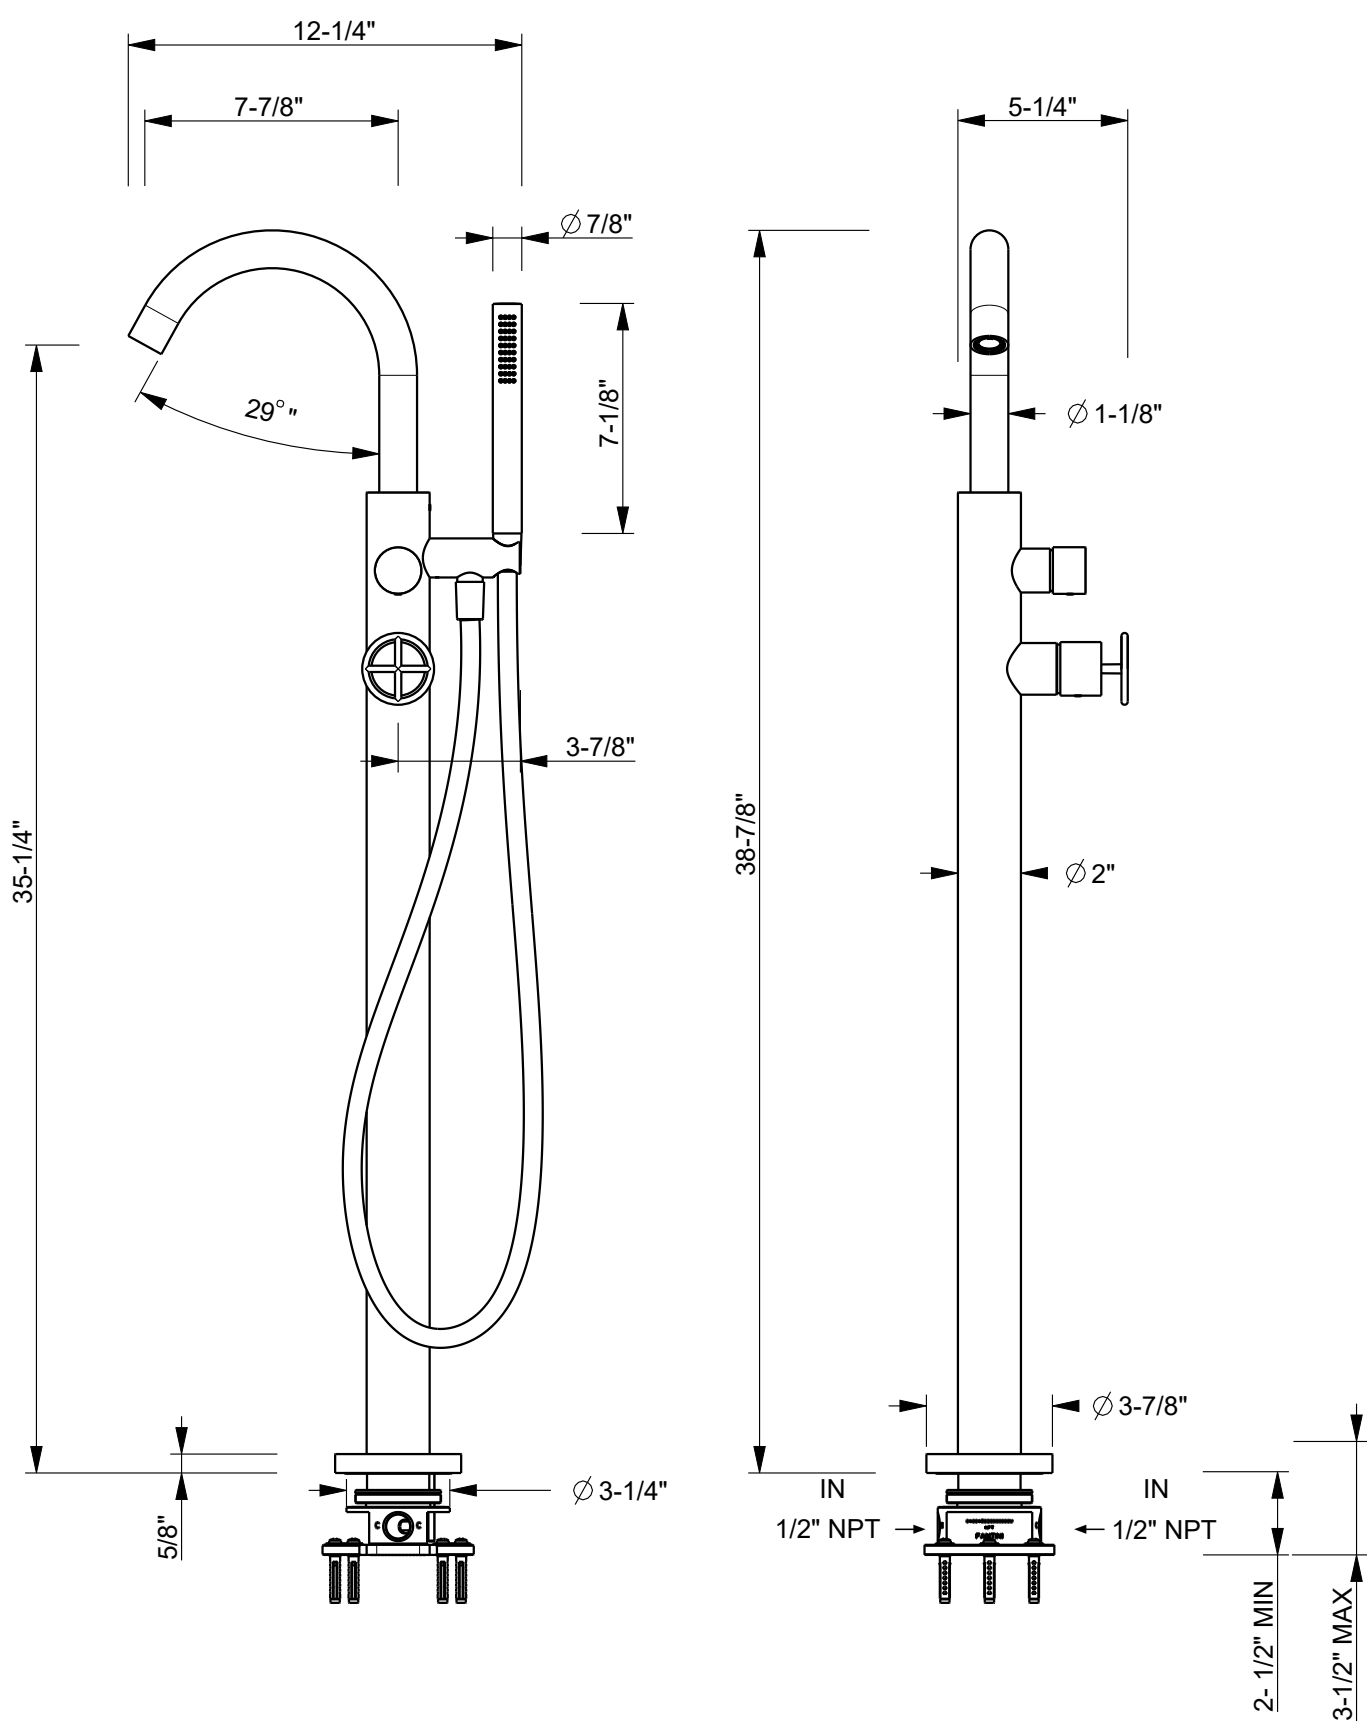

3

2

2

1

Art.: P080BU+R080AU

Serie: FONTANE BIANCHE

Desc.: EN FLOOR-MOUNT SINGLE-CONTROL TUB FILLER

Data: 21-Mar-22