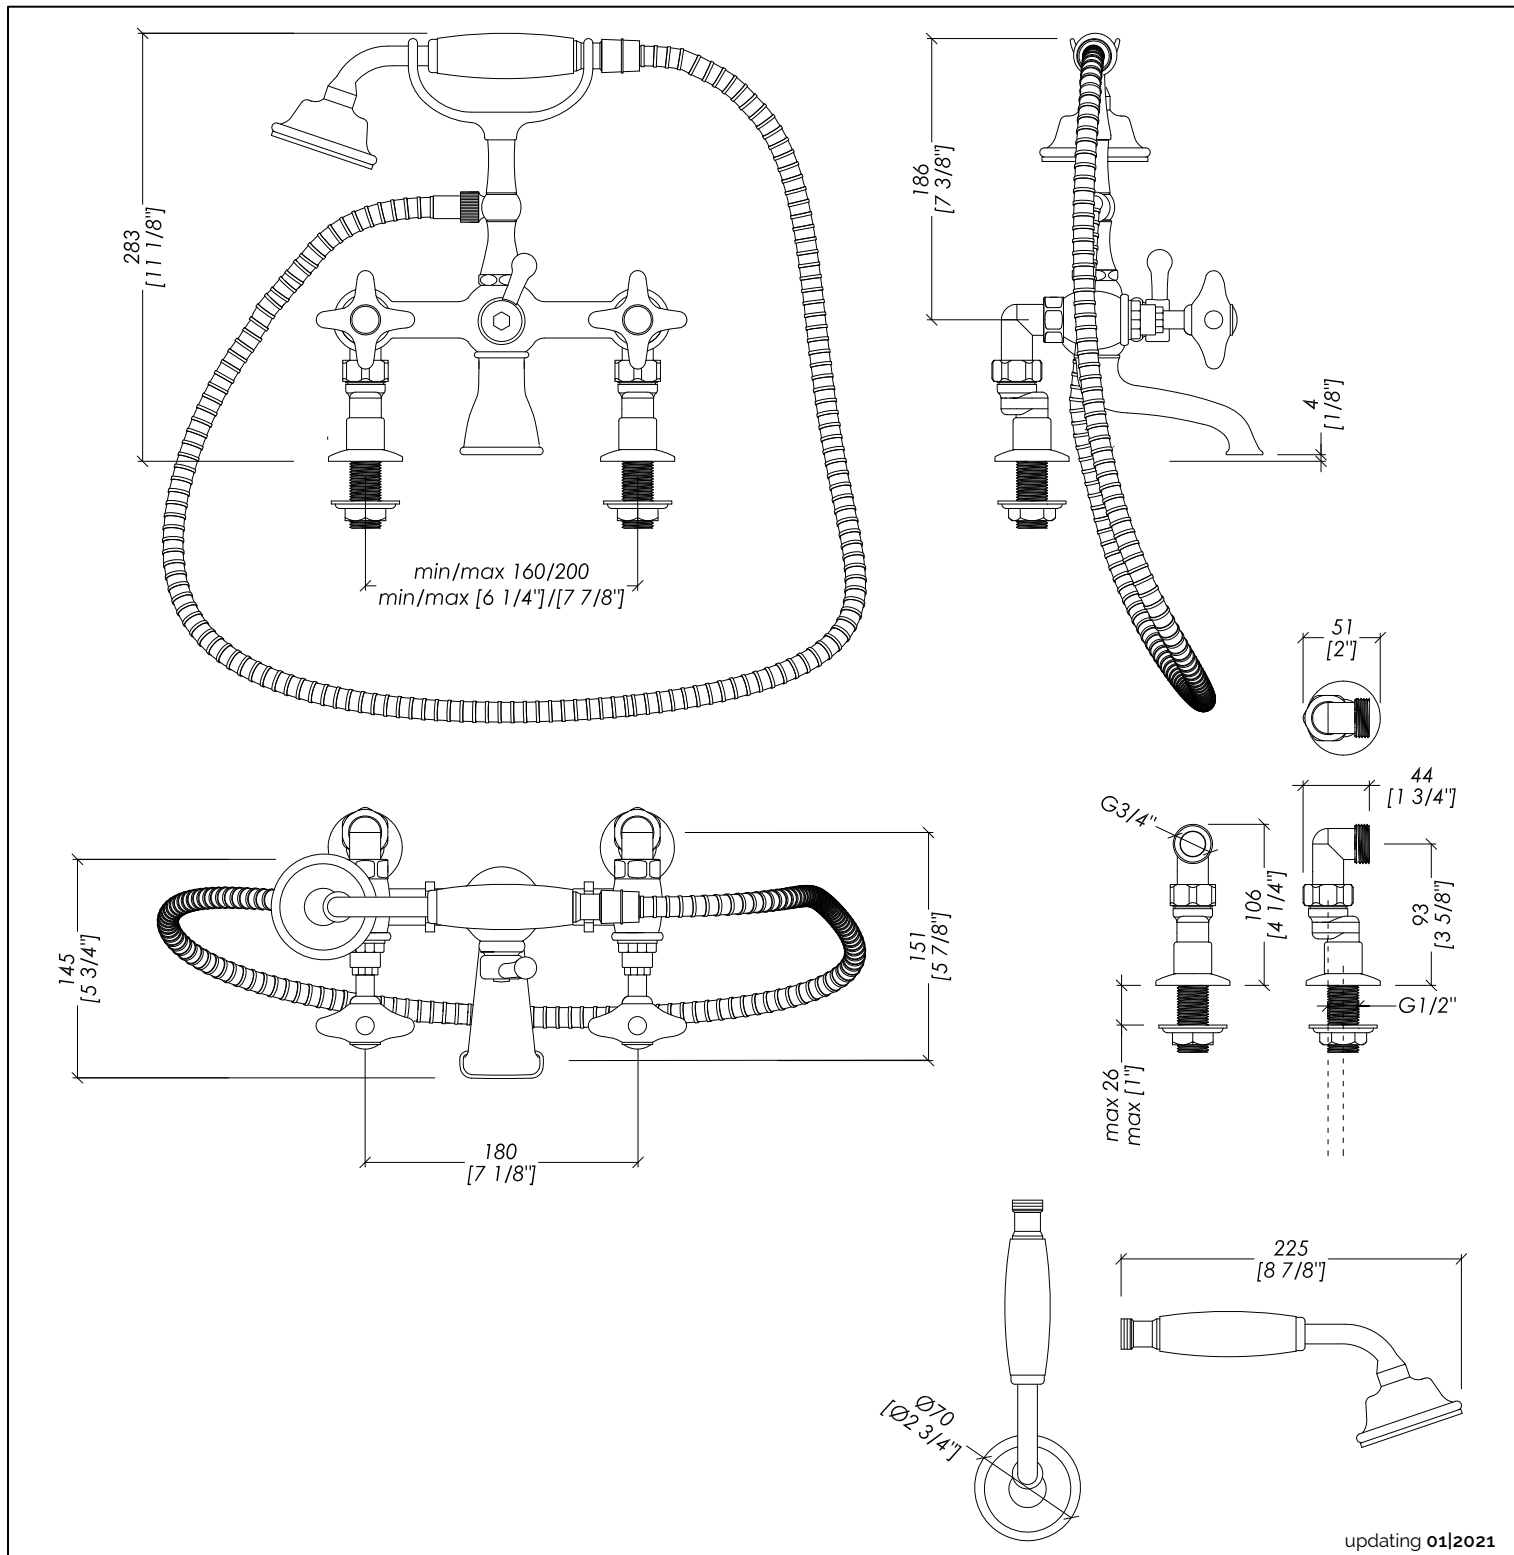

## WHITE ROSE

updating 01|2021

UTWR733/BAR; UTWR733/BBR; UTWR733/BCR; UTAWR733/BNK; UTWR733/BNNE; UTWR733/BNKSA; UTWR733/BOT; UTWR733/BOR

► GRUPPO VASCA PER MONTAGGIO BORDOVASCA CON DOCCETTA E FLESSIBILE

► MATERIALE ► ottone e porcellana bianca

FINITURA: antico rame, bronzo, cromo, nickel lucido, nickel nero, nickel satinato, oro chiaro o oro rosa

► TOLLERANZA: ± 2 %

► DIMENSIONE IMBALLO: mm 280x245x150H

► PESO: 3,18 Kg

► BATH AND SHOWER MIXER - DECK MOUNTED WITH HOSE AND HANDSET

► MATERIAL ► brass and white porcelain

FINISH: antique copper, bronze, chrome, polished nickel, black nickel, satin nickel, light gold or rose gold

► TOLERANCE: ± 2 %

► PACKAGING SIZE: inch 11' x 9 5/8' x 5 7/8'H

► WEIGHT: 7 Lbs

N.B. Tutte le misure sono in millimetri/pollici. Questo disegno è di proprietà Devon&Devon. Non può essere riprodotto o trasmesso a terzi senza autorizzazione.