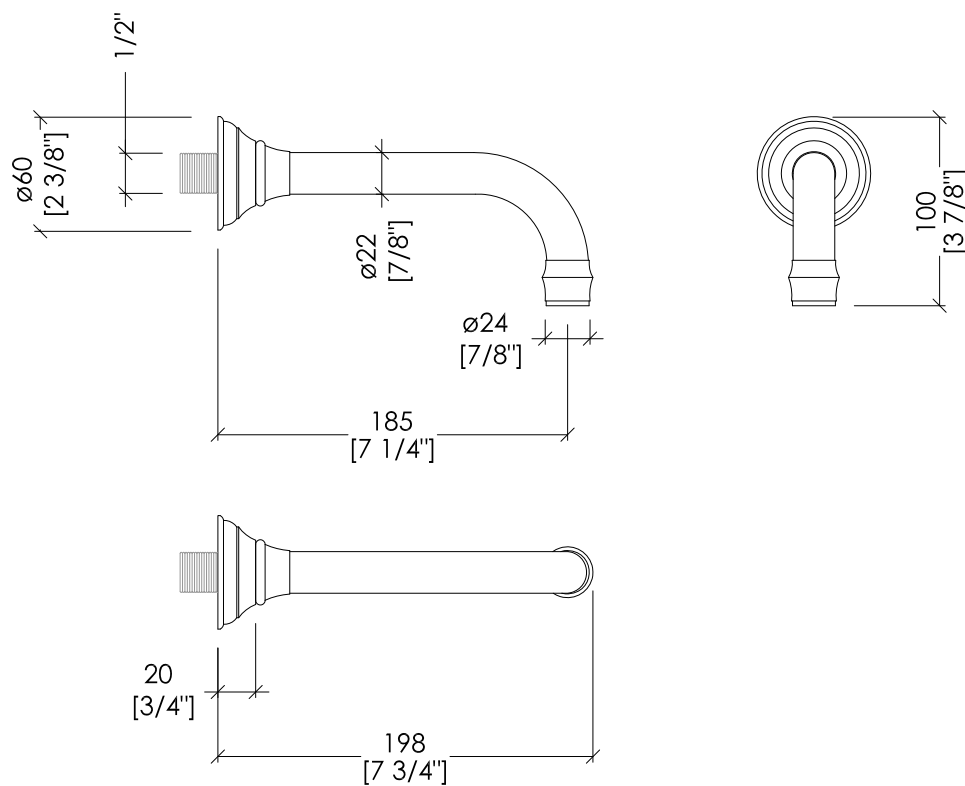

## WHITE ROSE

UTWR721CR; UTWR721OT; UTWR721NK

- ▶ BOCCA D'EROGAZIONE SINGOLA A PARETE
- ▶ MATERIALE: ottone
- ▶ FINITURA: cromo, oro chiaro o nickel lucido
- ▶ FINITURE DISPONIBILI SU RICHIESTA: oro rosa, antico rame, bronzo, nickel satinato e nickel nero
- ▶ TOLLERANZA:  $\pm 2\%$
- ▶ DIMENSIONE IMBALLO: mm 195x115x85H
- ▶ PESO: 0.43 Kg

**N.B.** Tutte le misure sono in millimetri. Questo disegno è di proprietà Devon&Devon. Non può essere riprodotto o trasmesso a terzi senza autorizzazione.

- ▶ SINGLE FLOW SPOUT, WALL MOUNTED
- ▶ MATERIAL: brass
- ▶ FINISH: chrome, light gold or polished nickel
- ▶ FINISHES AVAILABLE UPON REQUEST: rose gold, antique copper, bronze, satin nickel and black nickel
- ▶ TOLERANCE:  $\pm 2\%$
- ▶ PACKAGING SIZE: inch 7 5/8"x4 1/2"x3 3/8"H
- ▶ WEIGHT: 0.94 Lbs

**N.B.** All measurements are in millimetres. This drawing is property of Devon&Devon. It may not be reproduced or transmitted to third parties without authorization.