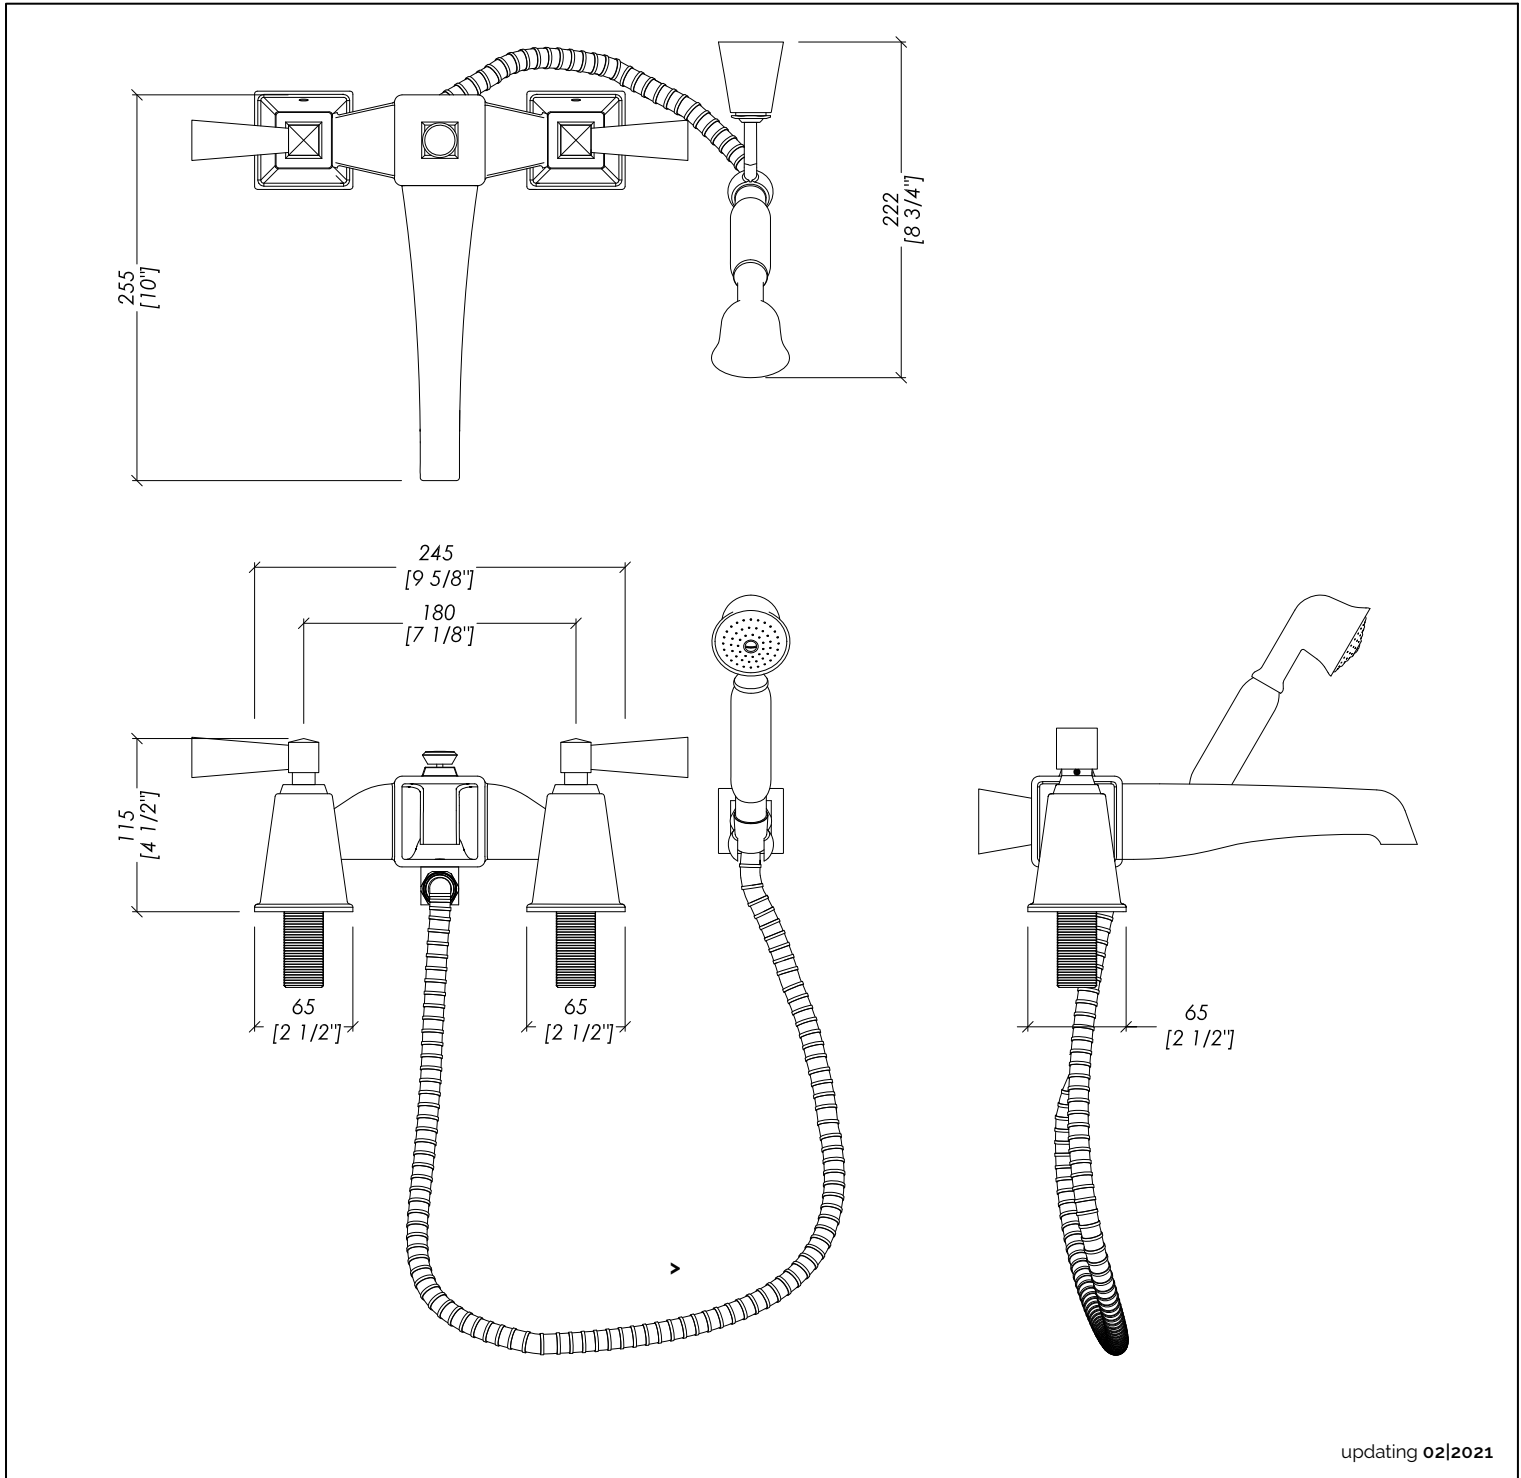

Devon&Devon

VIP TIME

updating 02|2021

2VPTIME233BAR; 2VPTIME233BBR; 2VPTIME233BCR; 2VPTIME233BNK; 2VPTIME233BNNE; 2VPTIME233BNKSA; 2VPTIME233BOT; 2VPTIME233BOR
3VPTIME233BCRNE; 3VPTIME233BOTNE; 3VPTIME233BNKNE; 3VPTIME233BNKSANE;
3VPTIME233BCRBI; 3VPTIME233BOTBI; 3VPTIME233BNKBI; 3VPTIME233BNKSABI

► GRUPPO VASCA PER MONTAGGIO BORDOVASCA E LEVE IN: METALLO, OTTONE IN FINITURA BIANCA OPACA o OTTONE IN FINITURA LUCIDA NERA (PVD)

► MATERIALE ► ottone
FINITURA: antico rame | bronzo | cromo | nickel lucido | nickel nero | nickel satinato | oro chiaro | oro rosa

► TOLLERANZA: ± 2 %

► DIMENSIONE IMBALLO: mm 290x385x190H

► PESO: 6.4 Kg

► BATH SHOWER MIXER, DECK MOUNTED AND HANDLES IN: METAL, BRASS WITH A MATTE WHITE FINISH OR BRASS IN BLACK GLOSS FINISH (PVD)

► MATERIAL ► brass
FINISH: antique copper | bronze | chrome | polished nickel | black nickel | satin nickel | light gold | rose gold

► TOLERANCE: ± 2 %

► PACKAGING SIZE: inch 11 3/8"x15 1/8"x7 1/2"H

► WEIGHT: 14.10 Lbs.

N.B. Tutte le misure sono in millimetri/pollici. Questo disegno è di proprietà Devon&Devon. Non può essere riprodotto o trasmesso a terzi senza autorizzazione.

N.B. All measurements are in millimetres/inch. This drawing is property of Devon&Devon. It may not be reproduced or transmitted to third parties without authorization.