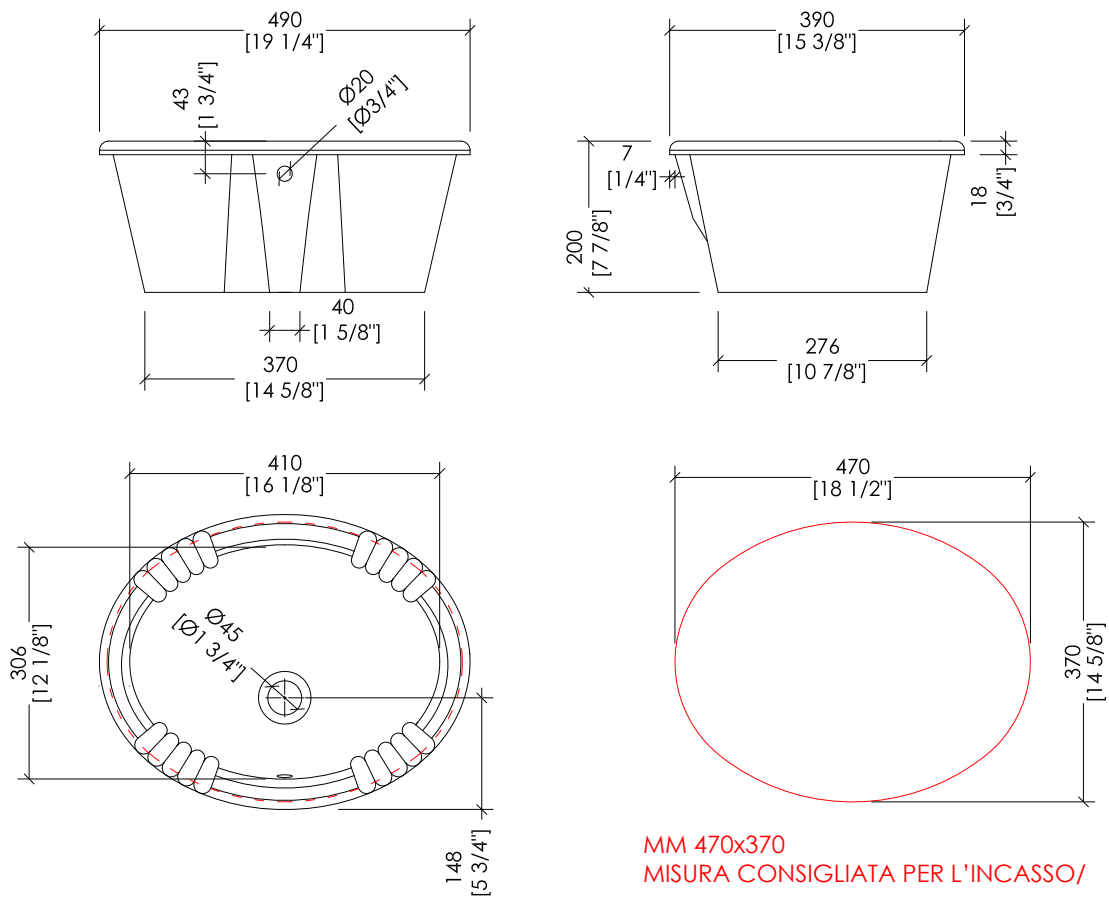

Devon&Devon

VICTORIAN

MM 470x370
MISURA CONSIGLIATA PER L'INCASSO/

INCH 18 1/2" x 14 5/8"
RECOMMENDED SIZE OF HOLE FOR MARBLE

IBLVIC

- ▶ LAVABO SOVRAPIANO
- ▶ MATERIALE: ceramica smaltata internamente
- ▶ FINITURA: bianco
- ▶ TOLLERANZA: $\pm 2\% \geq 750$ mm; $\pm 5\% \leq 750$ mm
- ▶ DIMENSIONE IMBALLO: mm 515x435x250H
- ▶ PESO: 10 Kg

- ▶ OVER COUNTERTOP BASIN
- ▶ MATERIAL: ceramic glazed inside
- ▶ FINISH: white
- ▶ TOLERANCE: $\pm 2\% \geq 29$ 1/2" inch; $\pm 5\% \leq 29$ 1/2" inch
- ▶ PACKAGING SIZE: inch 20 1/4"x17 1/8"x 9 7/8"H
- ▶ WEIGHT: 22 Lbs

N.B. Tutte le misure sono in millimetri/pollici. Questo disegno è di proprietà Devon&Devon. Non può essere riprodotto o trasmesso a terzi senza autorizzazione.

N.B. All measurements are in millimetres/inch. This drawing is property of Devon&Devon. It may not be reproduced or transmitted to third parties without authorization.