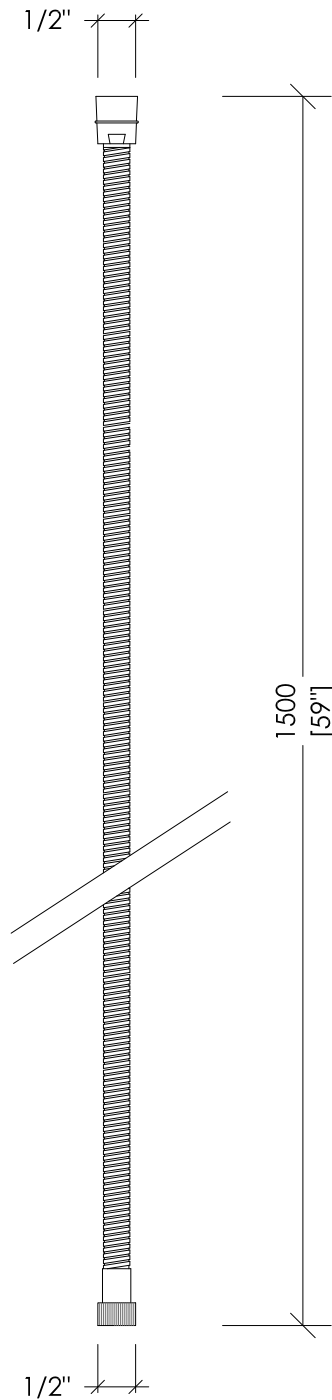

Devon&Devon

ACCESSORIES FOR TAPS

updating 01|2021

UTC1432AR; UTC1432BR; UTC1432CR; UTC1432NKS; UTC1432NNE; UTC1432NKSA; UTC1432; UTC1432OR

> FLESSIBILE PER DOCCETTA CM 150

> MATERIALE > ottone

FINITURA: antico rame | bronzo | cromo | nickel lucido | nickel nero | nickel satinato | oro chiaro | oro rosa

> TOLLERANZA: ± 2 %

> DIMENSIONE IMBALLO: mm 200x115x90H

> PESO: 0,38 Kg

> HOSE FOR SHOWER HANDSET CM 150

> MATERIAL > brass

FINISH: antique copper | bronze | chrome | polished nickel | black nickel | satin nickel | light gold | rose gold

> TOLERANCE: ± 2 %

> PACKAGING SIZE: inch 7 7/8"x4 1/2"x3 1/2"H

> WEIGHT: 0.83 Lbs

N.B. Tutte le misure sono in millimetri/pollici. Questo disegno è di proprietà Devon&Devon. Non può essere riprodotto o trasmesso a terzi senza autorizzazione.

N.B. All measurements are in millimetres/inch. This drawing is property of Devon&Devon. It may not be reproduced or transmitted to third parties without authorization.