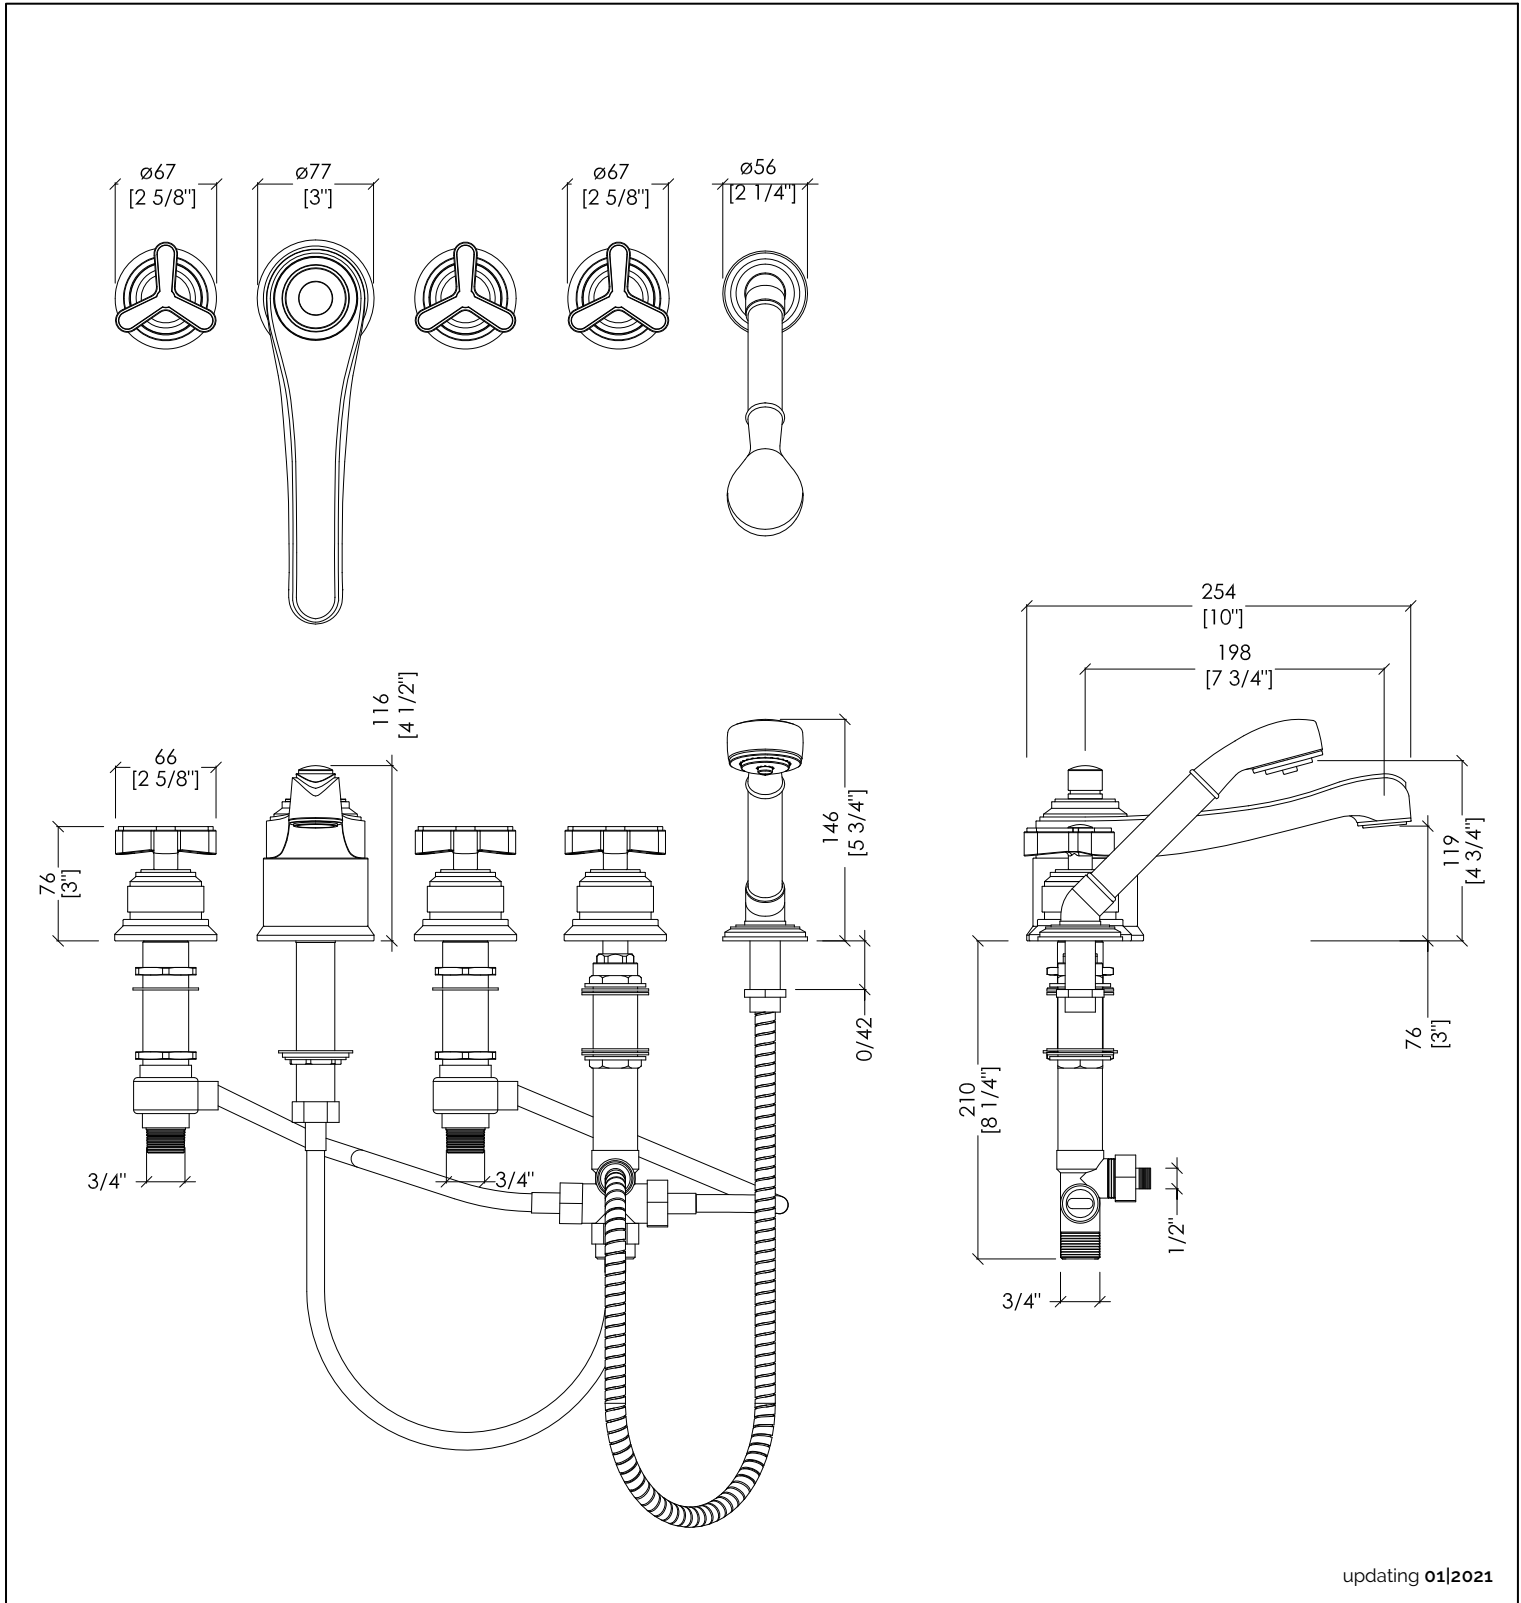

Devon&Devon

TRIBECA

updating 01|2021

TRB550CR; TRB550OT; TRB550OR; TRB550NK; TRB550NKSA; TRB550NNE; TRB550AR; TRB550BR

> GRUPPO VASCAPER MONTAGGIO BORDO VASCA 5 FORI CON DEVIATORE E DOCCETTA
 > MATERIALE > ottone
 FINITURA: cromo | oro chiaro | oro rosa | nickel lucido | nickel satinato | nickel
 nero | antico ra me | bronzo
 > TOLLERANZA: $\pm 2\%$
 > DIMENSIONE IMBALLO: mm 340x400x180H

> 5-HOLE BATHTUB MIXER WITH DIVERTER AND HAND SHOWER
 > MATERIAL > brass
 FINISH: chrome | light gold | rose gold | polished nickel | satin nickel |
 black nickel | antique copper | bronze
 > TOLERANCE: $\pm 2\%$
 > PACKAGING SIZE: inch 13 3/8"x15 3/4"x7 1/8"H

N.B. Tutte le misure sono in millimetri/pollici. Questo disegno è di proprietà Devon&Devon.
Non può essere riprodotto o trasmesso a terzi senza autorizzazione.

N.B. All measurements are in millimetres/inch. This drawing is property of Devon&Devon.
It may not be reproduced or transmitted to third parties without authorization.