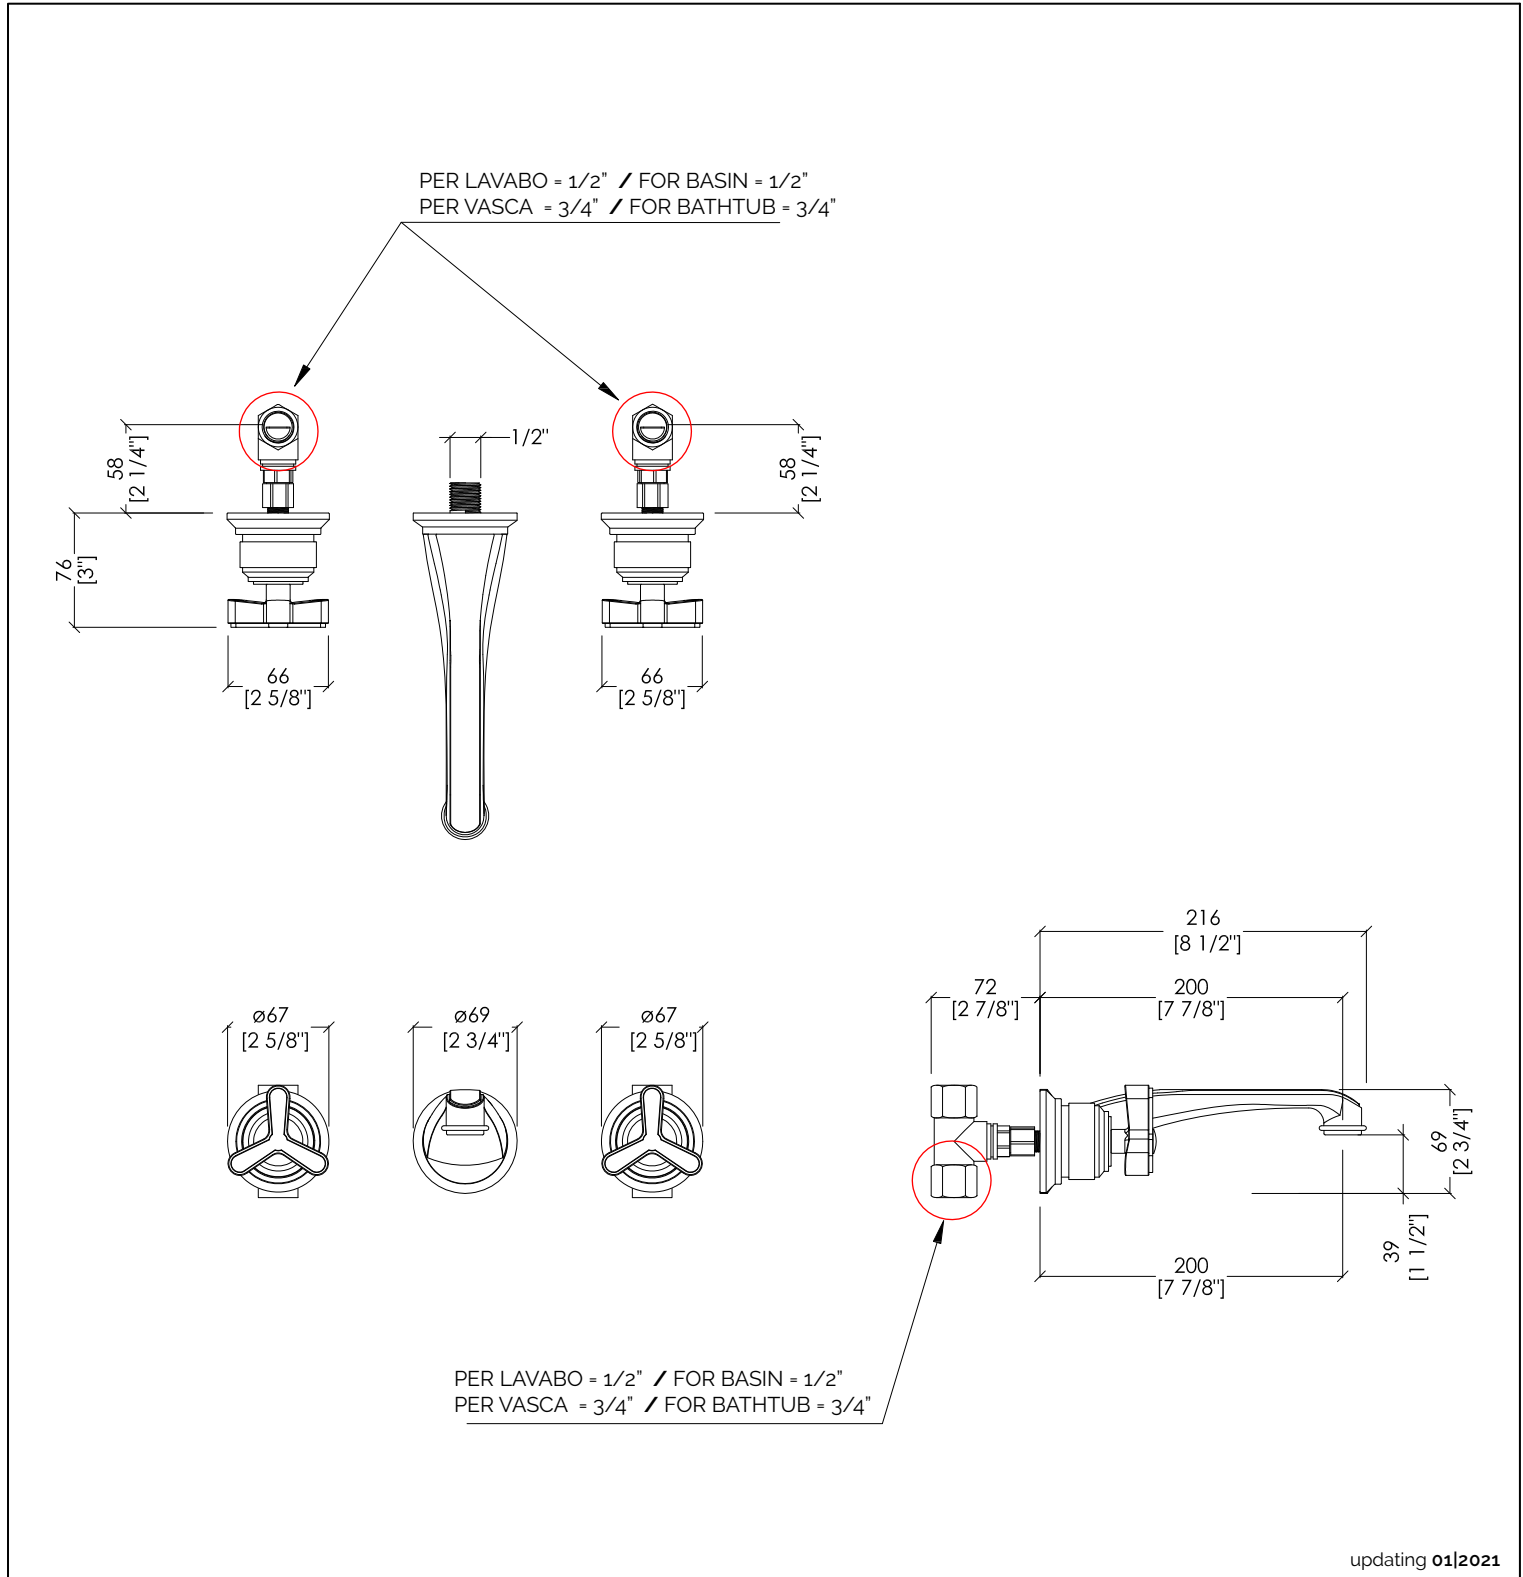

Devon&Devon

TRIBECA

updating 01|2021

TRB533CR; TRB533OT; TRB533OR; TRB533NK; TRB533NKSA; TRB533NNE; TRB533AR; TRB533BR

► GRUPPO LAVABO A MURO
 ► MATERIALE ► ottone
 FINITURA: cromo | oro chiaro | oro rosa | nickel lucido | nickel satinato | nickel nero | antico rame | bronzo
 ► PORTATA: 4,54 l/min
 ► TOLLERANZA: ± 2 %
 ► DIMENSIONE IMBALLO: mm 300x220x100H

N.B. Tutte le misure sono in millimetri/pollici. Questo disegno è di proprietà Devon&Devon. Non può essere riprodotto o trasmesso a terzi senza autorizzazione.

► BASIN WALL MIXER
 ► MATERIAL ► brass
 FINISH: chrome | light gold | rose gold | polished nickel | satin nickel | black nickel | antique copper | bronze
 ► FLOW RATE: 1,2 gal/min
 ► TOLERANCE: ± 2 %
 ► PACKAGING SIZE: inch 11 3/4'x8 5/8'x3 7/8'H

N.B. All measurements are in millimetres/inch. This drawing is property of Devon&Devon. It may not be reproduced or transmitted to third parties without authorization.