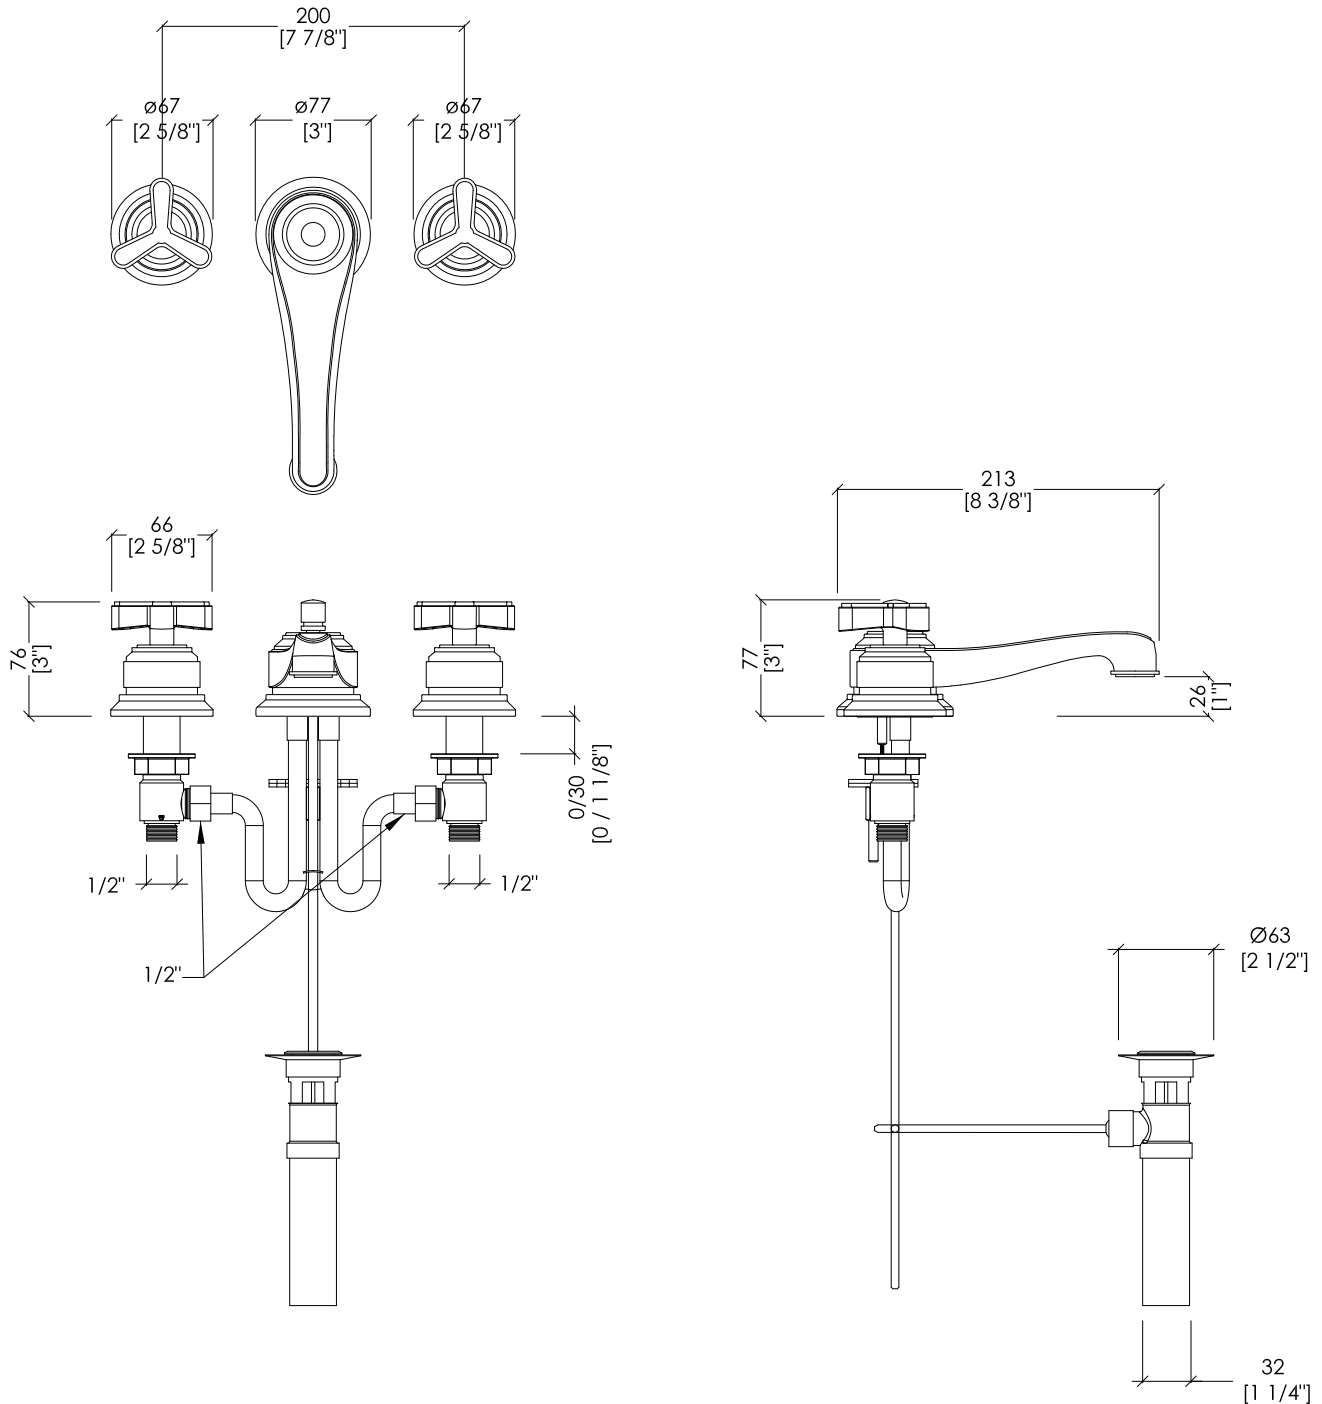

Devon&Devon

TRIBECA

updating 01|2021

TRB500CR; TRB500OT; TRB500OR; TRB500NK; TRB500NKSA; TRB500NNE; TRB500AR; TRB500BR

► BATTERIA LAVABO 3 FORI CON SALTARELLO

► MATERIALE ► ottone

FINITURA: cromo | oro chiaro | oro rosa | nickel lucido | nickel satinato | nickel nero | antico rame | bronzo

► PORTATA: 4,54 l/min

► TOLLERANZA: ± 2 %

► DIMENSIONE IMBALLO: mm 375x410x110H

N.B. Tutte le misure sono in millimetri/pollici. Questo disegno è di proprietà Devon&Devon. Non può essere riprodotto o trasmesso a terzi senza autorizzazione.

► 3 HOLES BASIN SET WITH POP-UP WASTE

► MATERIAL ► brass

FINISH: chrome | light gold | rose gold | polished nickel | satin nickel | black nickel | antique copper | bronze

► FLOW RATE: 1.2 gal/min

► TOLERANCE: ± 2 %

► PACKAGING SIZE: inch 14 3/4"x16 1/8"x4 3/8"H

N.B. All measurements are in millimetres/inch. This drawing is property of Devon&Devon. It may not be reproduced or transmitted to third parties without authorization.