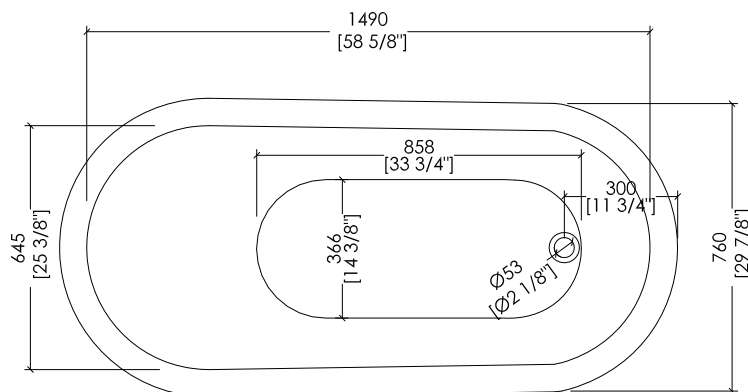

Devon&Devon

REGINA COPPER EFFECT

design **Paola Ciarmatori**

PIEDE MODELLO: DECÒ
FOOT MODEL: DECÒ

2MRREGINAVARPD

- ▶ VASCA (SENZA FORI) CON PIEDI MODELLO DECÒ
- ▶ VASCA:
 - MATERIALE: ghisa con interno smaltato e verniciatura esterna effetto rame
- ▶ FINITURA PIEDI: rame antico
- ▶ TOLLERANZA: ± 2 %
- ▶ DIMENSIONE IMBALLO: mm 2000x900x1000 H
- ▶ PESO NETTO: 165.6 Kg
- ▶ PESO LORDO: 195.6 Kg
- ▶ VOLUME: 120 L

- ▶ BATHTUB (WITHOUT HOLES) WITH DECÒ MODEL FEET
- ▶ BATHTUB:
 - MATERIAL: cast iron with enamelled internally with outside in a copper effect finish
- ▶ FEET FINISH: antiqued copper
- ▶ TOLERANCE: ± 2 %
- ▶ PACKAGING SIZE: inch 78 3/4"x 35 3/8"x 39 3/8" H
- ▶ NET WEIGHT: 365 Lbs
- ▶ GROSS WEIGHT: 431.2 Lbs
- ▶ VOLUME: 31.7 Gal

N.B. Tutte le misure sono in millimetri/pollici. Questo disegno è di proprietà Devon&Devon. Non può essere riprodotto o trasmesso a terzi senza autorizzazione.

N.B. All measurements are in millimetres/inch. This drawing is property of Devon&Devon. It may not be reproduced or transmitted to third parties without authorization.