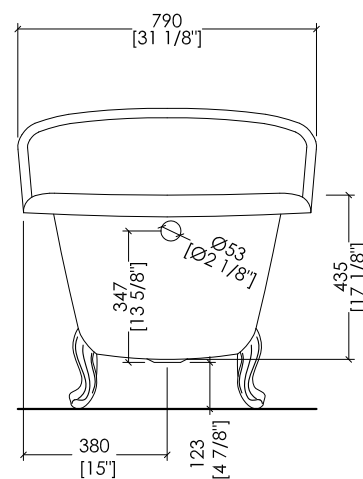

Devon&Devon

REGINA COPPER EFFECT

design **Paola Ciarmatori**

PIEDE MODELLO: DECÒ
FOOT MODEL: DECÒ

2MRREGINAVARPD

- ▶ VASCA (SENZA FORI) CON PIEDI MODELLO DECÒ
- ▶ VASCA:
 - MATERIALE: ghisa con interno smaltato e verniciatura esterna effetto rame
- ▶ FINITURA PIEDI: rame antico
- ▶ TOLLERANZA: ± 2 %
- ▶ DIMENSIONE IMBALLO: mm 2000x900x1000 H
- ▶ PESO NETTO: 165.6 Kg
- ▶ PESO LORDO: 195.6 Kg
- ▶ VOLUME: 120 L

- ▶ BATHTUB (WITHOUT HOLES) WITH DECÒ MODEL FEET
- ▶ BATHTUB:
 - MATERIAL: cast iron with enamelled internally with outside in a copper effect finish
- ▶ FEET FINISH: antiqued copper
- ▶ TOLERANCE: ± 2 %
- ▶ PACKAGING SIZE: inch 78 3/4"x 35 3/8"x 39 3/8" H
- ▶ NET WEIGHT: 365 Lbs
- ▶ GROSS WEIGHT: 431.2 Lbs
- ▶ VOLUME: 31.7 Gal

N.B. Tutte le misure sono in millimetri/pollici. Questo disegno è di proprietà Devon&Devon. Non può essere riprodotto o trasmesso a terzi senza autorizzazione.

N.B. All measurements are in millimetres/inch. This drawing is property of Devon&Devon. It may not be reproduced or transmitted to third parties without authorization.