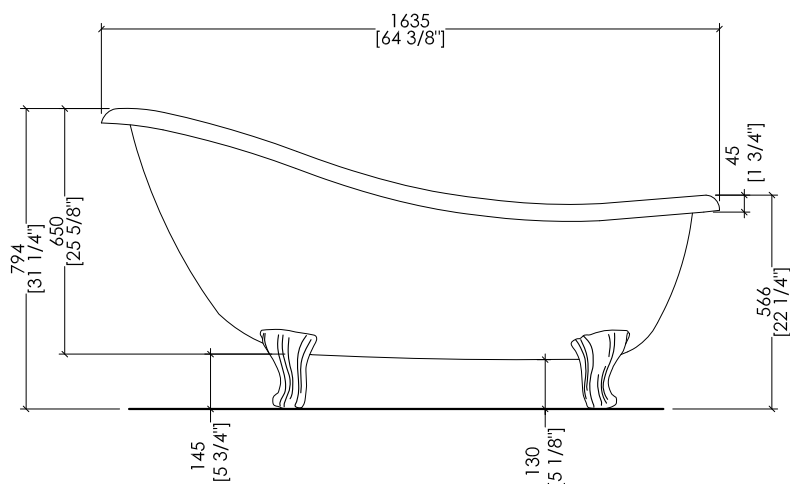

Devon&Devon

REGINA COPPER EFFECT

design **Paola Ciarmatori**

PIEDE MODELLO: DECÒ
FOOT MODEL: DECÒ

2MRREGINAVARPD

- ▶ VASCA (SENZA FORI) CON PIEDI MODELLO DECÒ
- ▶ VASCA:
 - MATERIALE: ghisa con interno smaltato e verniciatura esterna effetto rame
- ▶ FINITURA PIEDI: rame antico
- ▶ TOLLERANZA: ± 2 %
- ▶ DIMENSIONE IMBALLO: mm 2000x900x1000 H
- ▶ PESO NETTO: 165.6 Kg
- ▶ PESO LORDO: 195.6 Kg
- ▶ VOLUME: 120 L

- ▶ BATHTUB (WITHOUT HOLES) WITH DECÒ MODEL FEET
- ▶ BATHTUB:
 - MATERIAL: cast iron with enamelled internally with outside in a copper effect finish
- ▶ FEET FINISH: antiqued copper
- ▶ TOLERANCE: ± 2 %
- ▶ PACKAGING SIZE: inch 78 3/4"x 35 3/8"x 39 3/8" H
- ▶ NET WEIGHT: 365 Lbs
- ▶ GROSS WEIGHT: 431.2 Lbs
- ▶ VOLUME: 31.7 Gal

N.B. Tutte le misure sono in millimetri/pollici. Questo disegno è di proprietà Devon&Devon. Non può essere riprodotto o trasmesso a terzi senza autorizzazione.

N.B. All measurements are in millimetres/inch. This drawing is property of Devon&Devon. It may not be reproduced or transmitted to third parties without authorization.