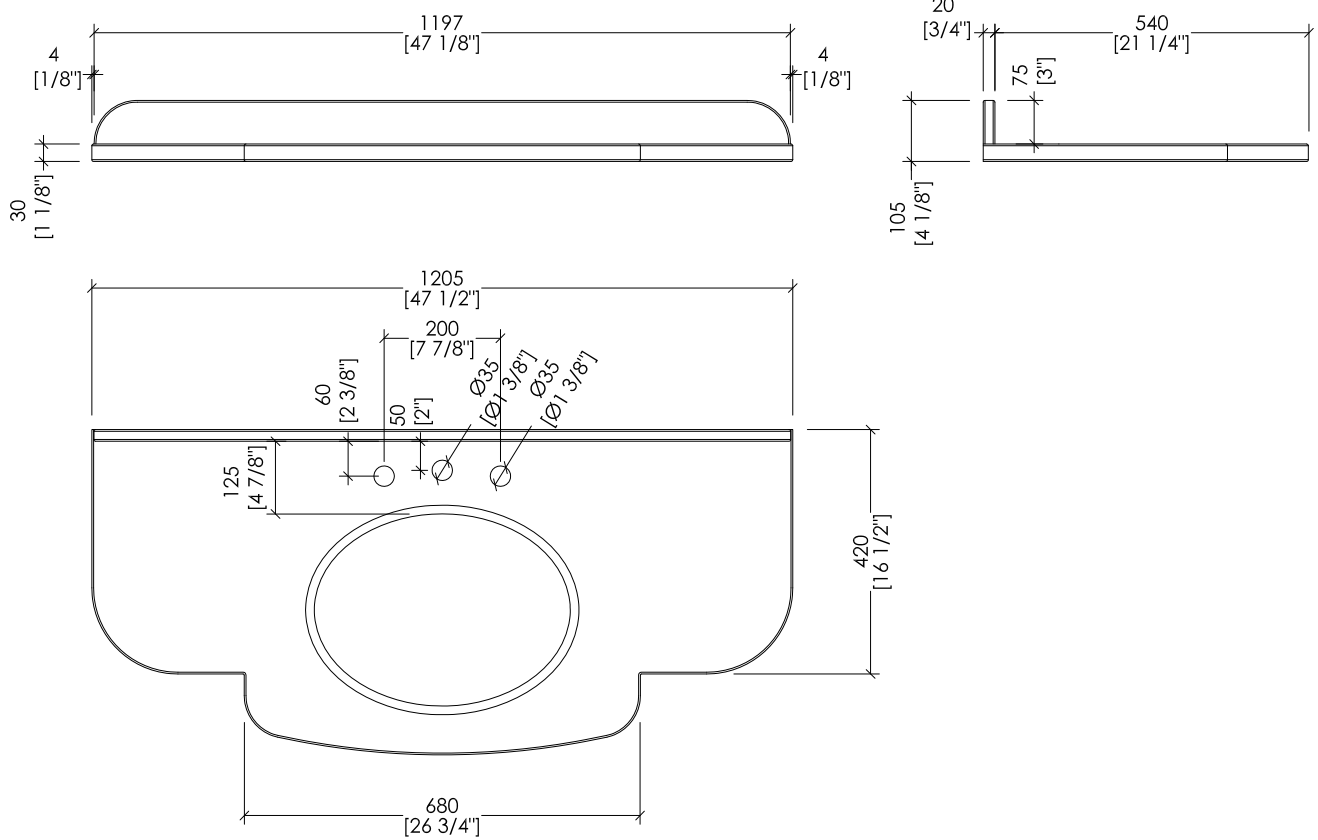

Devon&Devon

MUSIC

> TOP IN MARMO

- > IL MARMO NON È PROTETTO CON IMPREGNANTE
- > LE QUOTE RELATIVE AI FORI E DISTANZE DEI FORI SONO VALIDE SOLO PER RUBINETTERIE Devon&Devon
- > DIMENSIONE IMBALLO: mm 1360x280x810H
- > PESO TOTALE: 70 Kg

N.B. Tutte le misure sono in millimetri/pollici. Questo disegno è di proprietà Devon&Devon. Non può essere riprodotto o trasmesso a terzi senza autorizzazione.

> MARBLE TOP

- > MARBLE DOES NOT HAVE A PROTECTED FINISH
- > THE RELATIVE DIMENSIONS AND DISTANCES BETWEEN TAP HOLES ARE VALID ONLY FOR Devon&Devon TAPS
- > PACKAGING SIZE: inch 53 1/2" x 11" x 31 7/8"H
- > TOTAL WEIGHT: 154 Lbs

N.B. All measurements are in millimetres/inch. This drawing is property of Devon&Devon. It may not be reproduced or transmitted to third parties without authorization.