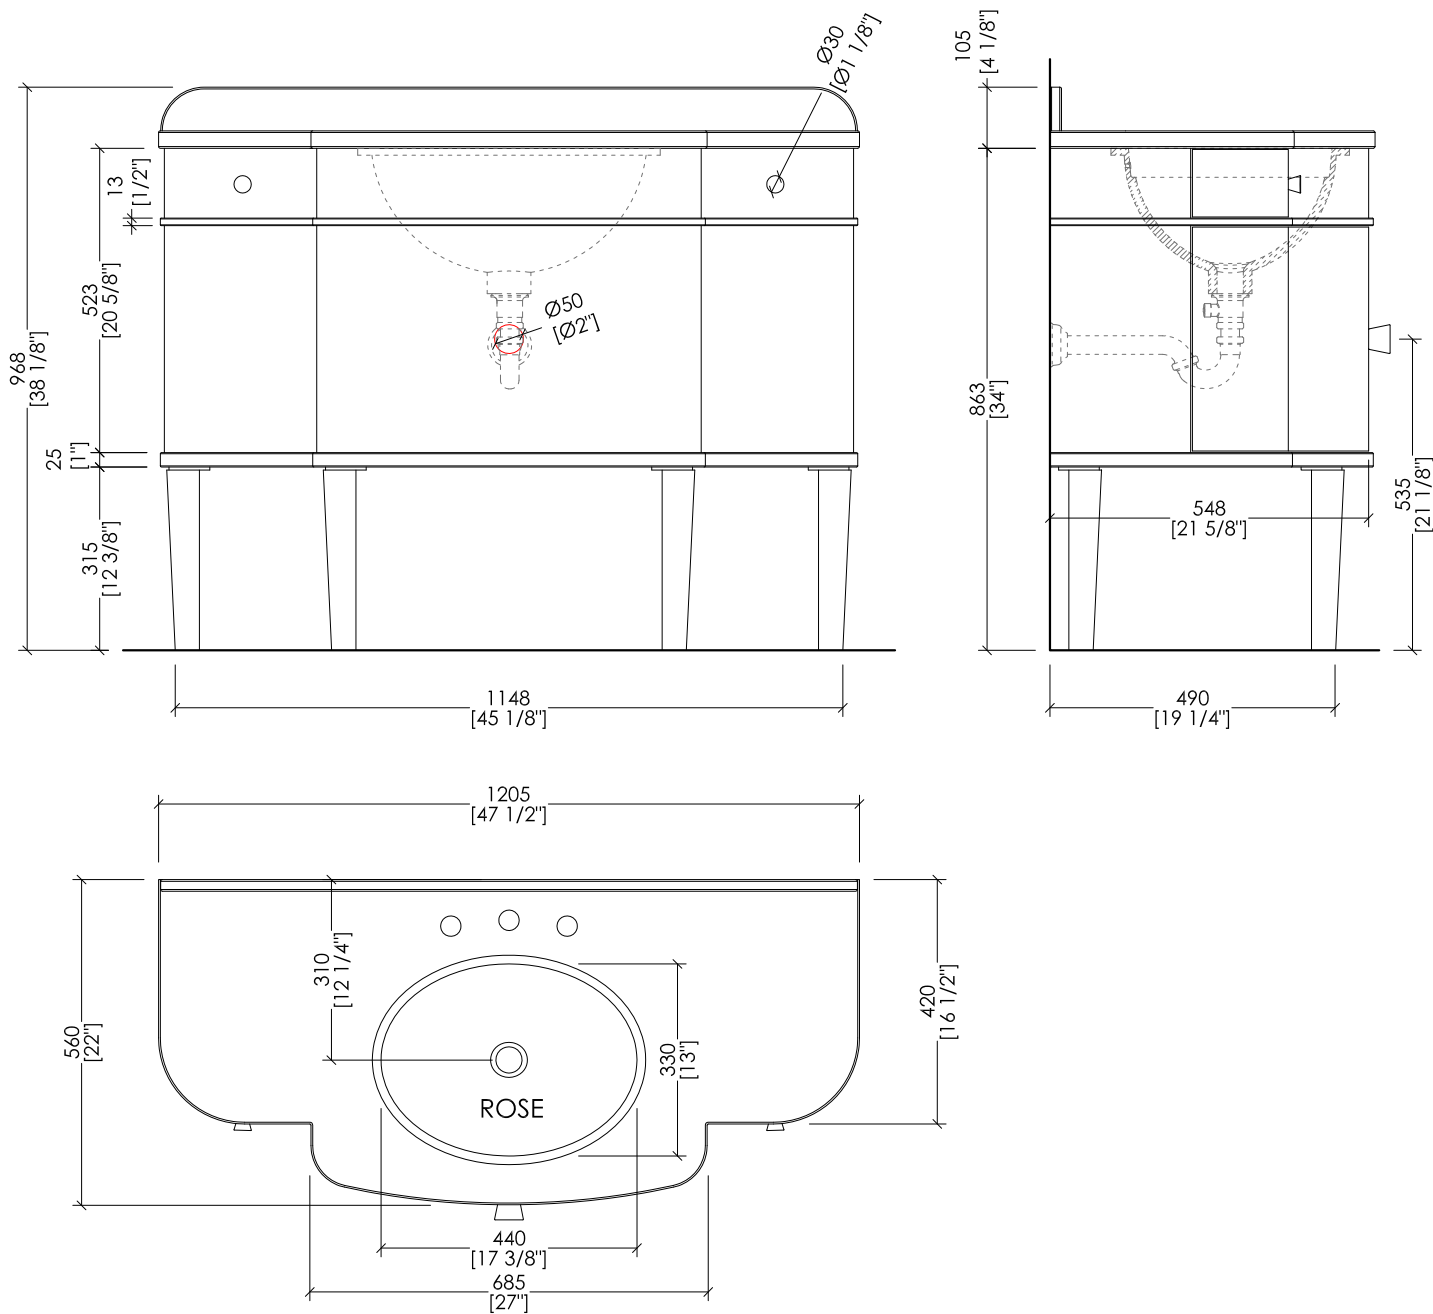

Devon&Devon

MUSIC

> IMPORTANTE

PER IL CORRETTO MONTAGGIO DEL LAVABO SOTTOPIANO **ROSE** È NECESSARIO PREVEDERE:

- **PROLUNGA DEL SIFONE** (DDA325PROCR; DDA325PRO; DDA325PRONK; DDA325PRONKSA; DDA325PROAR)
- **ASTA ORIZZONTALE PER PILETTA** (UTASROSECR; UTASROSE; UTASROSENK)

> LAVABO SOTTOPIANO COMPATIBILE:

ROSE; BABYLON; BABYLON CERAMIC; SWINDON; WHITE 50; WHITE56

> DIMENSIONE IMBALLO: mm 1350x720x660H

> PESO TOTALE: 66 Kg

> VANITY UNIT

MATERIAL > lacquered or veneered wood
 FINISH: deep black | pure white | cream | warm grey | fango
 antiqued aluminium leaf | toulipier

> MARBLE TOP

FINISH: Deep Black Granite | Calacatta Gold

> UNDER COUNTERTOP BASIN COMPATIBLE:

ROSE; BABYLON; BABYLON CERAMIC; SWINDON; WHITE 50; WHITE56

> PACKAGING SIZE: inch 53 1/8" x 28 3/8" x 26"H

> TOTAL WEIGHT: 146 Lbs