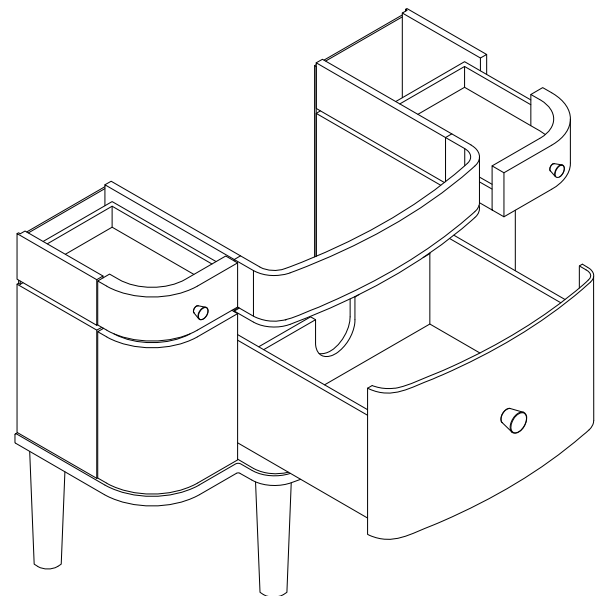

> LAVABO SOTTOPIANO COMPATIBILE:

ROSE; BABYLON; BABYLON CERAMIC; SWINDON; WHITE 50; WHITE56

> DIMENSIONE IMBALLO: mm 1350x720x660H

> PESO TOTALE: 66 Kg

> VANITY UNIT

MATERIAL > lacquered or veneered wood
 FINISH: deep black | pure white | cream | warm grey | fango
 antiqued aluminium leaf | toulipier

N.B. Tutte le misure sono in millimetri/pollici. Questo disegno è di proprietà Devon&Devon. Non può essere riprodotto o trasmesso a terzi senza autorizzazione.

N.B. All measurements are in millimetres/inch. This drawing is property of Devon&Devon. It may not be reproduced or transmitted to third parties without authorization.

Devon&Devon

MUSIC

altezza ripiano variabile/
shelf height variable

- > MOBILE
- MATERIALE > legno laccato o impiallacciato
- FINITURA: deep black | pure white | cream | warm grey | fango antiqued aluminium leaf | toulipier
- > TOP IN MARMO
- FINITURA: Granito Nero Assoluto | Calacatta Oro
- > LAVABO SOTTOPIANO COMPATIBILE:
- ROSE: BABYLON; BABYLON CERAMIC; SWINDON; WHITE 50; WHITE56
- > DIMENSIONE IMBALLO: mm 1350x720x660H
- > PESO TOTALE: 66 Kg

N.B. Tutte le misure sono in millimetri/pollici. Questo disegno è di proprietà Devon&Devon. Non può essere riprodotto o trasmesso a terzi senza autorizzazione.

- > VANITY UNIT
- MATERIAL > lacquered or veneered wood
- FINISH: deep black | pure white | cream | warm grey | fango antiqued aluminium leaf | toulipier
- > MARBLE TOP
- FINISH: Deep Black Granite | Calacatta Gold
- > UNDER COUNTERTOP BASIN COMPATIBLE:
- ROSE: BABYLON; BABYLON CERAMIC; SWINDON; WHITE 50; WHITE56
- > PACKAGING SIZE: inch 53 1/8" x 28 3/8" x 26"H
- > TOTAL WEIGHT: 146 Lbs