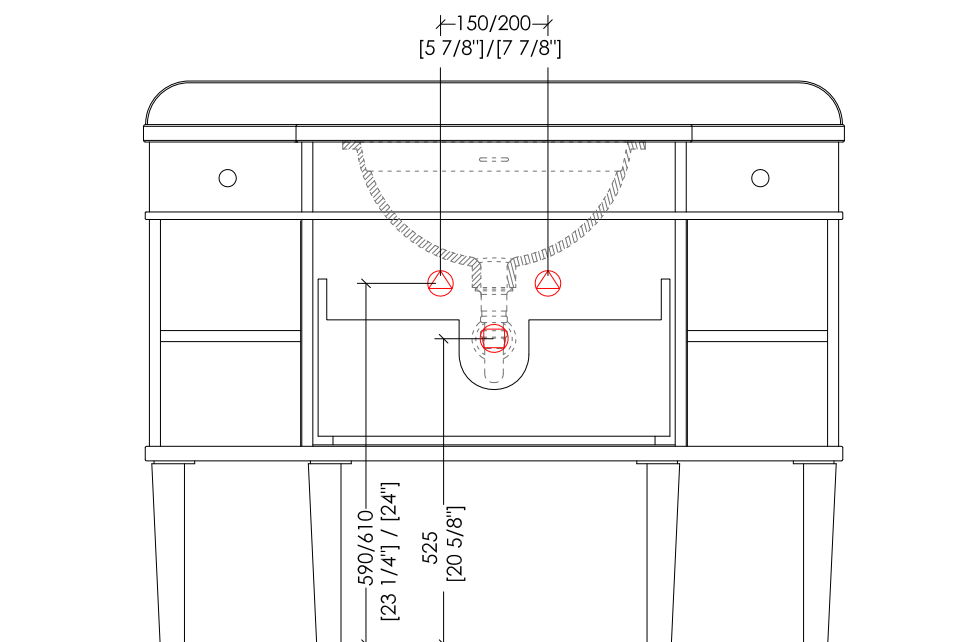

Devon&Devon

MUSIC

PREDISPOSIZIONE PER ADDUZIONE ACQUA

POSITION FOR WATER INLET

PREDISPOSIZIONE PER SIFONE

POSITION FOR SIPHON

> IMPORTANTE

PER IL CORRETTO MONTAGGIO DEL LAVABO SOTTOPIANO **ROSE** È NECESSARIO PREVEDERE:

- **PROLUNGA DEL SIFONE** (DDA325PRO; DDA325PRO; DDA325PRONK; DDA325PRONKSA; DDA325PROAR)
- **ASTA ORIZZONTALE PER PILETTA** (UTASROSECR; UTASROSE; UTASROSENK)

> IMPORTANT

FOR A CORRECT INSTALLATION OF THE **ROSE** UNDER COUNTER BASIN IT IS NECESSARY TO ADD:

- **EXTENSION FOR TRAPS** (DDA325PRO; DDA325PRO; DDA325PRONK; DDA325PRONKSA; DDA325PROAR)
- **HORIZONTAL ROD FOR DRAIN OUTLET** (UTASROSECR; UTASROSE; UTASROSENK)

> MOBILE

MATERIALE > legno laccato o impiallacciato
LACCATURA: deep black | pure white | cream | warm grey | fango
antiqued aluminium leaf | toulipier

> TOP IN MARMO

FINITURA: Granito Nero Assoluto | Calacatta Oro

> LAVABO SOTTOPIANO COMPATIBILE:

ROSE; BABYLON; BABYLON CERAMIC; SWINDON; WHITE 50; WHITE56

> DIMENSIONE IMBALLO: mm 1350x720x660H

> PESO TOTALE: 66 Kg

> VANITY UNIT

MATERIAL > lacquered or veneered wood
FINISH: deep black | pure white | cream | warm grey | fango
antiqued aluminium leaf | toulipier

> MARBLE TOP

FINISH: Deep Black Granite | Calacatta Gold

> UNDER COUNTERTOP BASIN COMPATIBLE:

ROSE; BABYLON; BABYLON CERAMIC; SWINDON; WHITE 50; WHITE56

> PACKAGING SIZE: inch 53 1/8" x 28 3/8" x 26"H

> TOTAL WEIGHT: 146 Lbs

N.B. Tutte le misure sono in millimetri/pollici. Questo disegno è di proprietà Devon&Devon. Non può essere riprodotto o trasmesso a terzi senza autorizzazione.

N.B. All measurements are in millimetres/inch. This drawing is property of Devon&Devon. It may not be reproduced or transmitted to third parties without authorization.