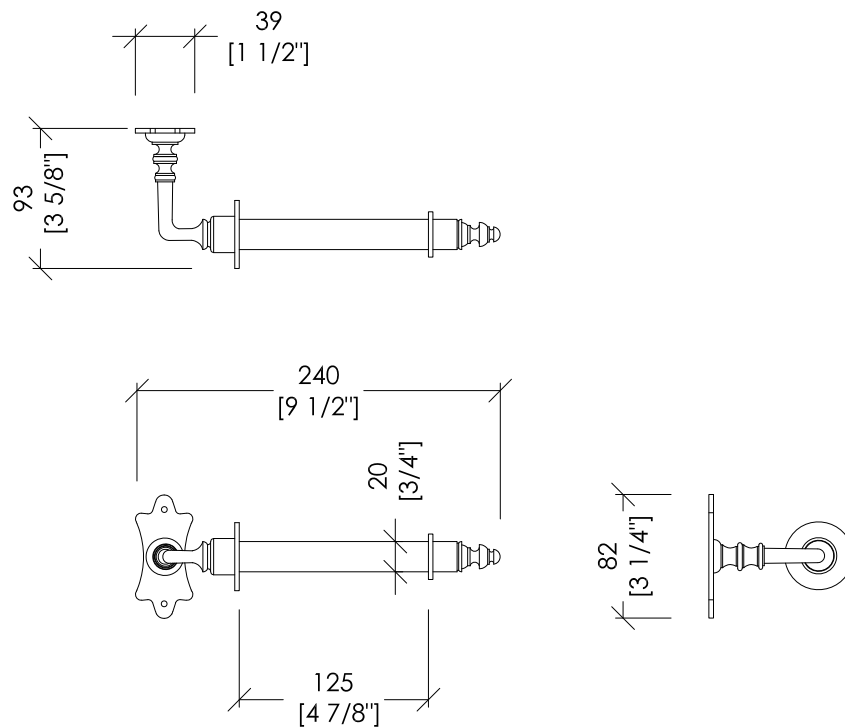

Devon&Devon

MAYFAIR

updating 01|2020

DD108CR; DD108IN; DD108NK

- PORTA ROTOLO
- MATERIALE ➤ ottone | vetro trasparente
- FINITURA: cromo | oro chiaro | nickel lucido
- TOLLERANZA: ± 2 %

N.B. Tutte le misure sono in millimetri/pollici. Questo disegno è di proprietà Devon&Devon. Non può essere riprodotto o trasmesso a terzi senza autorizzazione.

- TOILET ROLL HOLDER
- MATERIAL ➤ brass | clear glass
- FINISH: chrome | light gold | polished nickel
- TOLERANCE: ± 2 %

N.B. All measurements are in millimetres/inch. This drawing is property of Devon&Devon. It may not be reproduced or transmitted to third parties without authorization.