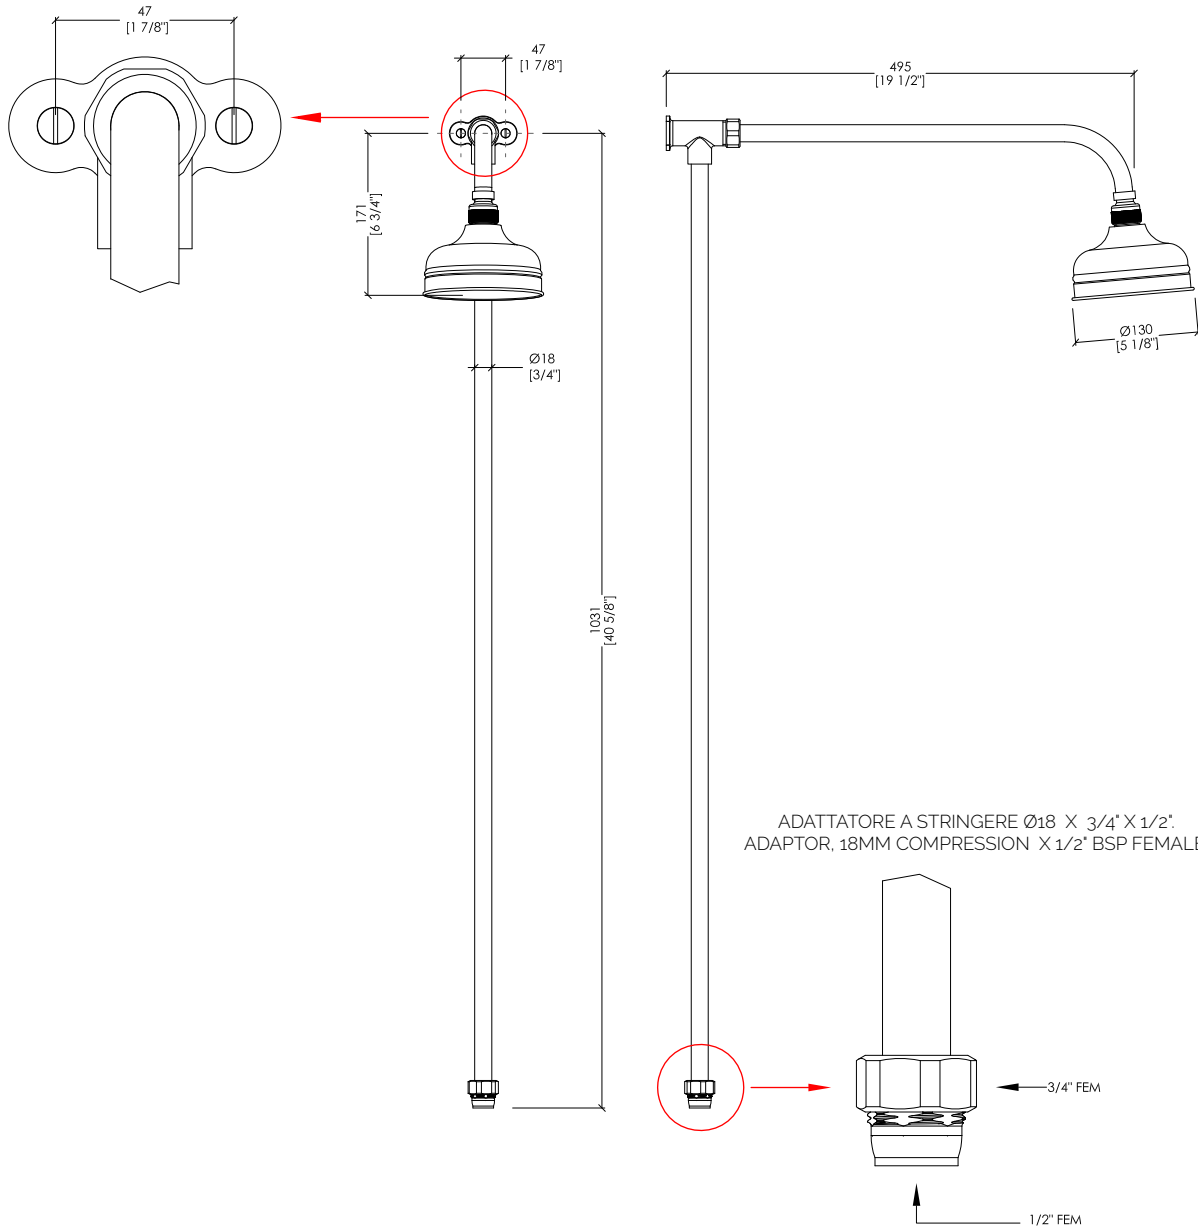

Devon&Devon

SHOWER ROSES

DETTAGLIO MONTAGGIO DELLA PARETE (VITI INCLUSE).
WALL FIXING DETAIL (SCREWS PROVIDED).

updating 01|2021

MARK318AR; MARK318BR; MARK318CR; MARK318NK; MARK318NNE; MARK318NKSA; MARK318; MARK318OR

> SOFFIONE DOCCIA (CM 13) CON TUBO ESTERNO PER MARM74 - MARK618 - MARM74BD - MARK618BD - MARF60 - HUF84 - MARD72
> MATERIALE > ottone
FINITURA: antico rame | bronzo | cromo | nickel lucido | nickel nero | nickel satinato | oro chiaro | oro rosa
> TOLLERANZA: ± 2 %
> DIMENSIONE IMBALLO: mm 1140x285x130 H

N.B. Tutte le misure sono in millimetri/pollici. Questo disegno è di proprietà Devon&Devon. Non può essere riprodotto o trasmesso a terzi senza autorizzazione.

> EXTERNAL FIXED TUBE AND SHOWER ROSE (13 CM) FOR MARM74 - MARK618 - MARM74BD - MARK618BD - MARM60 - HUF84 - MARD72
> MATERIAL > brass
FINISH: antique copper | bronze | chrome | polished nickel | black nickel | satin nickel | light gold | rose gold
> TOLERANCE: ± 2 %
> PACKAGING SIZE: inch 44 7/8"x11 1/4"x5 1/8" H

N.B. All measurements are in millimetres/inch. This drawing is property of Devon&Devon. It may not be reproduced or transmitted to third parties without authorization.