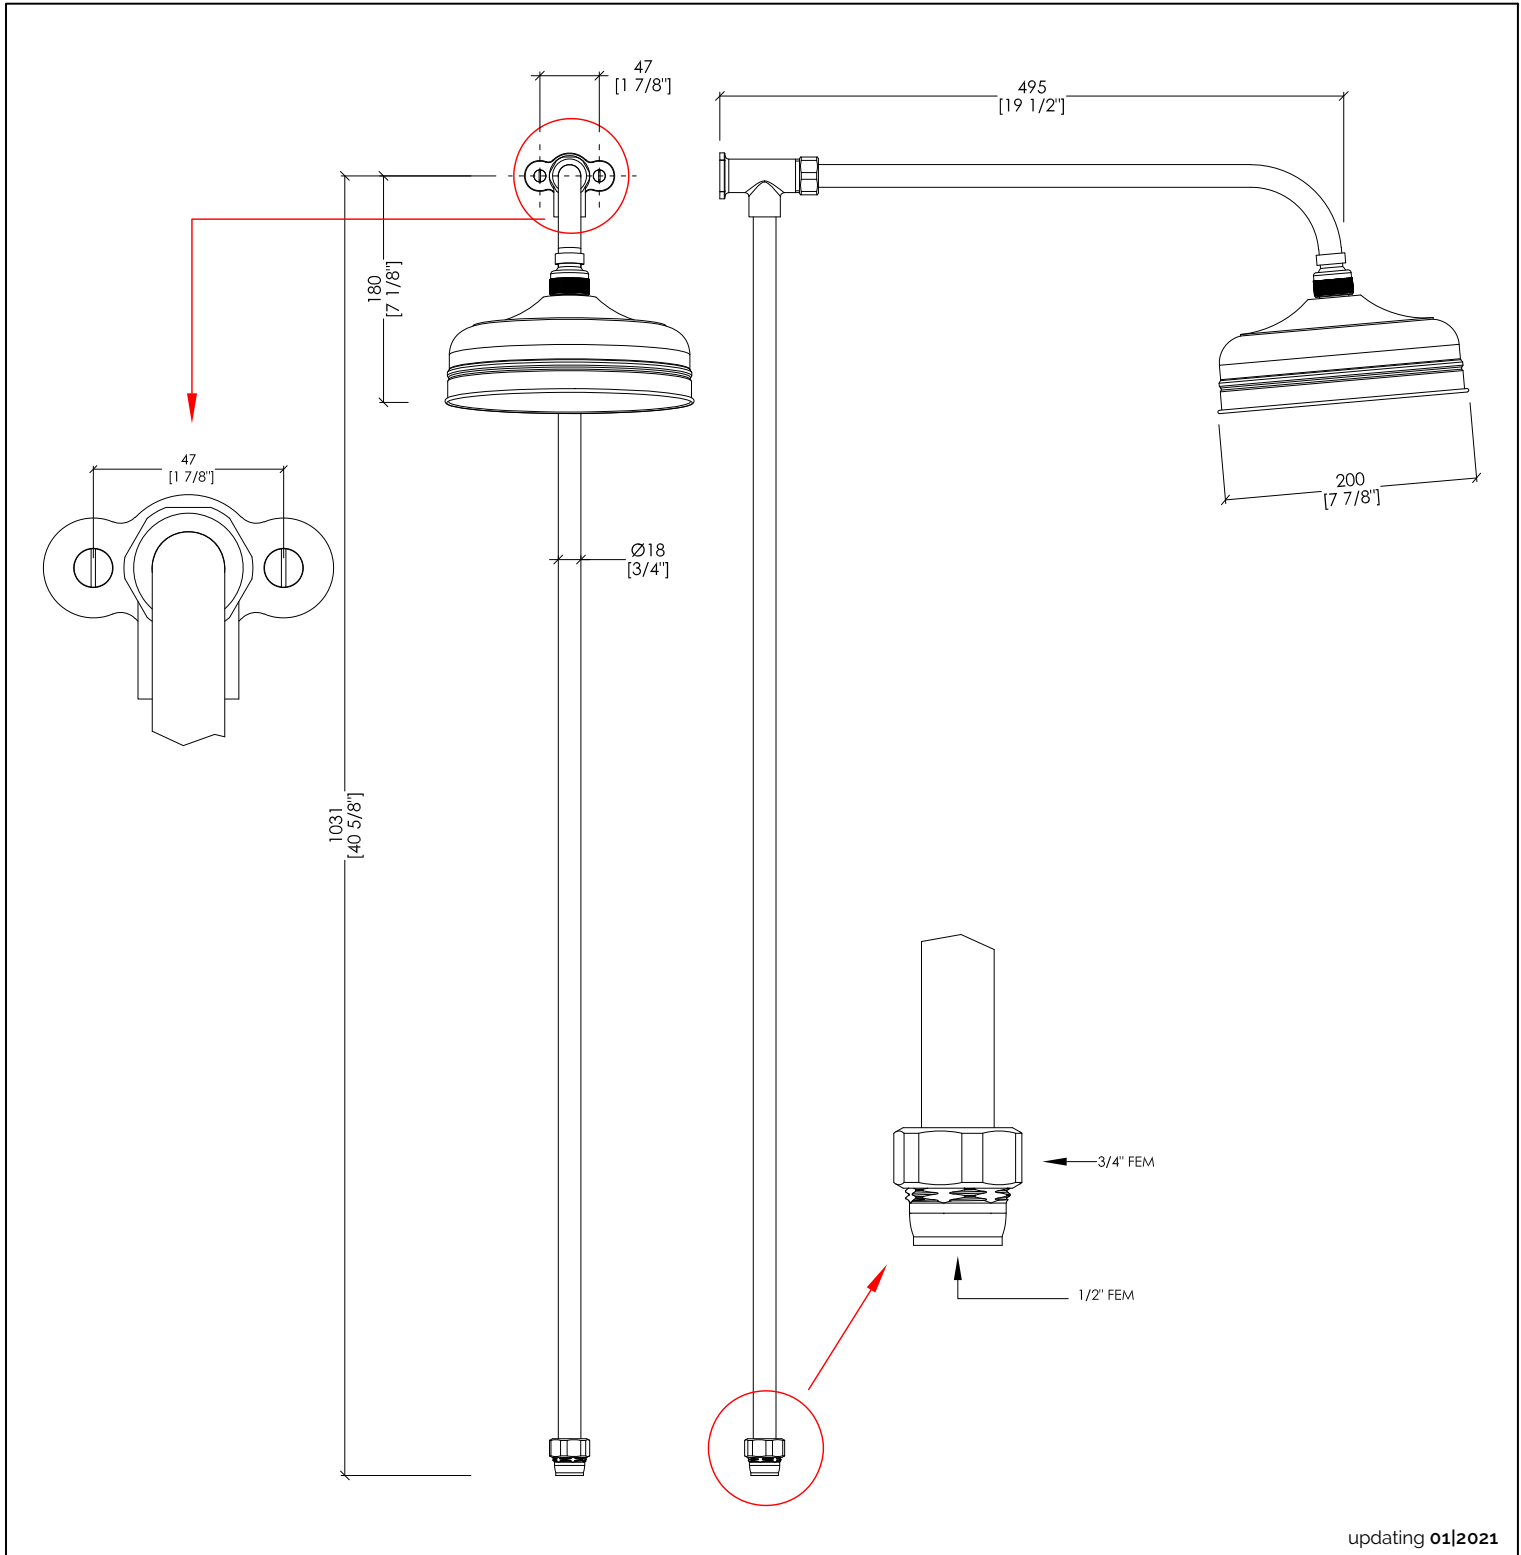

Devon&Devon

SHOWER ROSES

updating 01|2021

MARK3182AR; MARK3182BR; MARK3182CR; MARK3182NK; MARK3182NNE; MARK3182NKSA; MARK3182; MARK3182OR

► SOFFIONE DOCCIA (CM 20) CON TUBO ESTERNO Ø 18 MM PER MARM74
- MARK618 - MARM74BD - MARK618BD - MARF60 - HUF84 - MARD72
► MATERIALE ► ottone
FINITURA: antico rame | bronzo | cromo | nickel lucido | nickel nero | nickel satinato | oro chiaro | oro rosa
► TOLLERANZA: ± 2 %
► DIMENSIONE IMBALLO: mm 1140x285x130 H

► EXTERNAL FIXED TUBE Ø 18 MM AND SHOWER ROSE (20 CM) FOR MARM74 - MARK618 - MARM74BD - MARK618BD - MARM60 - HUF84 - MARD72
► MATERIAL ► brass
FINISH: antique copper | bronze | chrome | polished nickel | black nickel | satin nickel | light gold | rose gold
► TOLERANCE: ± 2 %
► PACKAGING SIZE: inch 44 7/8"x11 1/4"x5 1/8" H

N.B. Tutte le misure sono in millimetri/pollici. Questo disegno è di proprietà Devon&Devon. Non può essere riprodotto o trasmesso a terzi senza autorizzazione.

N.B. All measurements are in millimetres/inch. This drawing is property of Devon&Devon. It may not be reproduced or transmitted to third parties without authorization.