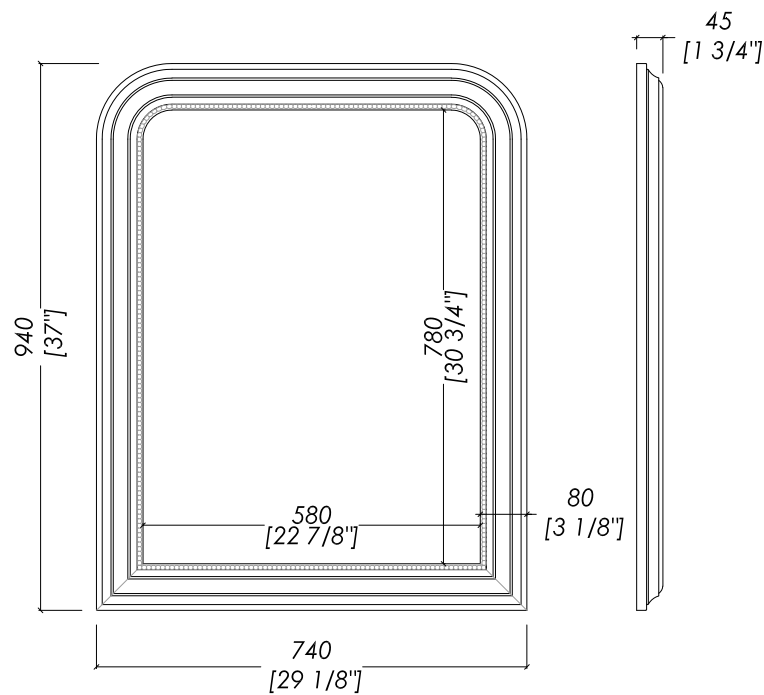

Devon&Devon

MADAME

updating 01|2019

FLMADAME

- SPECCHIO
- CORNICE:
- MATERIALE ➤ legno di pino laccato lucido
- FINITURA: grigio
- TOLLERANZA: ± 3 %
- DIMENSIONE IMBALLO: mm 1070x870x70 H
- PESO: 9 Kg

N.B. Tutte le misure sono in millimetri/pollici. Questo disegno è di proprietà Devon&Devon. Non può essere riprodotto o trasmesso a terzi senza autorizzazione.

- MIRROR
- FRAME:
- MATERIAL ➤ glossy lacquered pine wood
- FINISH: grey
- TOLERANCE: ± 3 %
- PACKAGING SIZE: inch 42 1/8"x34 1/4"x2 3/4" H
- WEIGHT: 20 Lbs

N.B. All measurements are in millimetres/inch. This drawing is property of Devon&Devon. It may not be reproduced or transmitted to third parties without authorization.