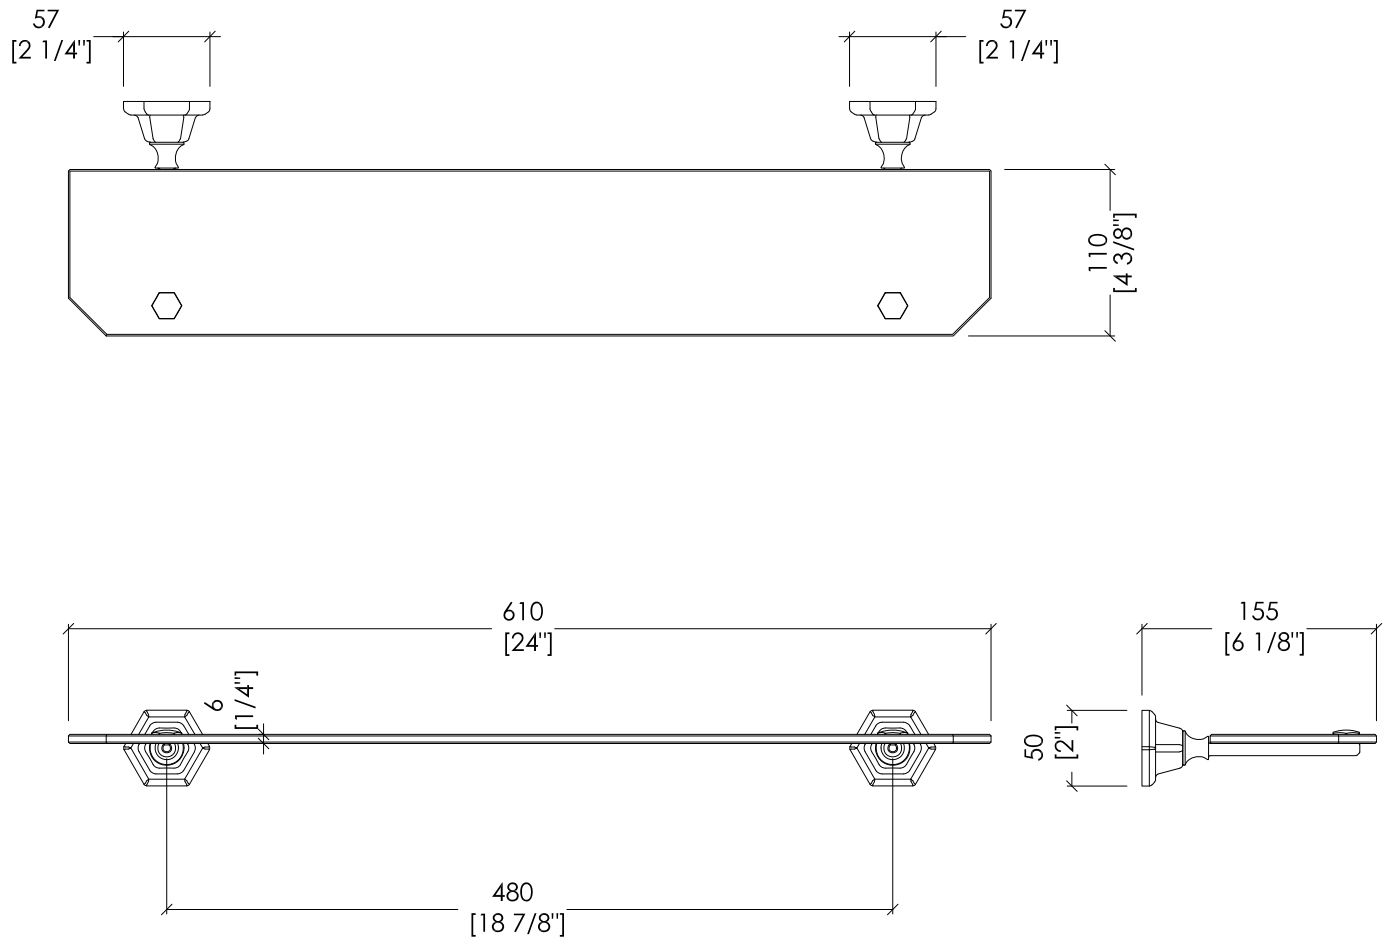

Devon&Devon

JUBILEE

updating 01|2021

JB110CR; JB110OT; JB110NK

- > MENSOLA IN CRISTALLO
- > MATERIALE: ottone | cristallo
- > FINITURA: cromo | oro chiaro | nickel lucido
- > TOLLERANZA: $\pm 2\%$

N.B. Tutte le misure sono in millimetri/pollici. Questo disegno è di proprietà Devon&Devon. Non può essere riprodotto o trasmesso a terzi senza autorizzazione.

- > GLASS SHELF
- > MATERIAL: brass | crystal
- > FINISH: chrome | light gold | polished nickel
- > TOLLERANCE: $\pm 2\%$

N.B. All measurements are in millimetres/inches. This drawing is property of Devon&Devon. It may not be reproduced or transmitted to third parties without authorization.