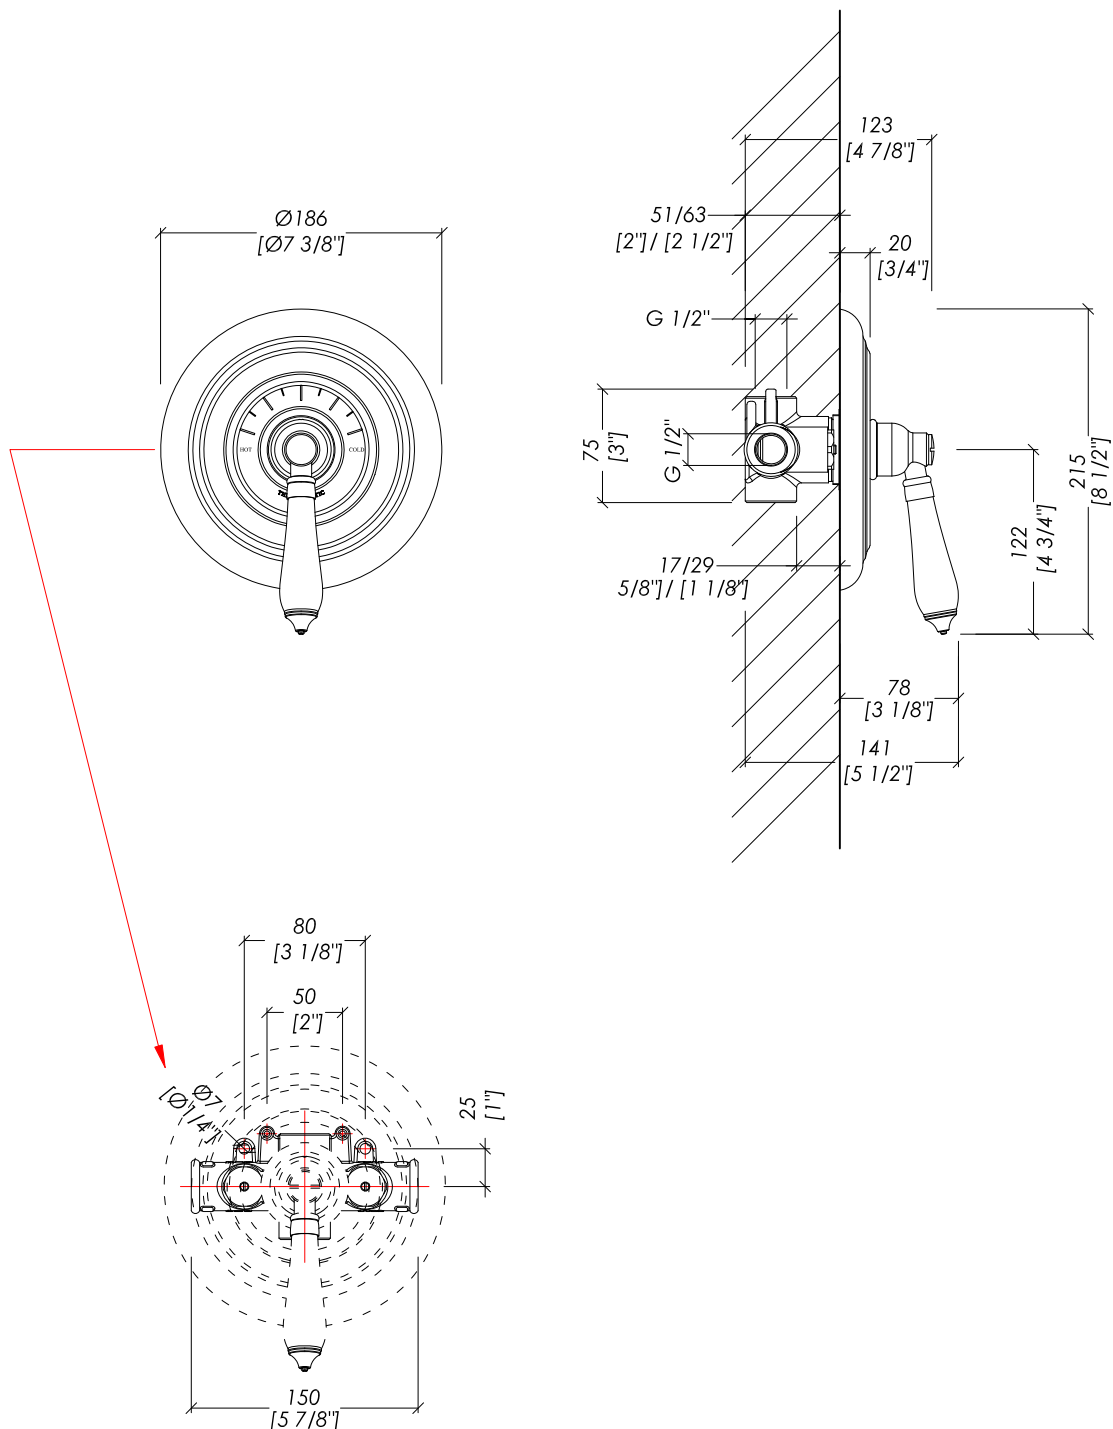

Devon&Devon

THERMOSTATIC

> ATTENZIONE:
IL GRUPPO TERMOSTATICO NON HA CHIUSURA D'ACQUA.
PER IL MONTAGGIO ABBINARE SEMPRE AD UN RUBINETTO D'ARRESTO
DEVON&DEVON.

> ATTENTION:
THE THERMOSTATIC DOES NOT CLOSE THE WATER.
FOR ASSEMBLY COMBINE ALWAYS WITH DEVON&DEVON CUT-OFF

updating 01|2020

HUF94AR; HUF94BR; HUF94CR; HUF94NKS; HUF94NNE; HUF94NKSA; HUF94; HUF94OR

> GRUPPO DOCCIA MISCELATORE TERMOSTATICO DA INCASSO
> MATERIALE ▶ ottone | ceramica bianca
> FINITURA: antico rame | bronzo | cromo | nickel lucido | nickel nero | nickel satinato | oro chiaro | oro rosa
> TOLLERANZA: ± 2 %

> RECESSED SHOWER THERMOSTATIC MIXER
> MATERIAL ▶ brass | white ceramic
> FINISH: antique copper | bronze | chrome | polished nickel | black nickel | satin nickel | light gold | rose gold
> TOLERANCE: ± 2 %

N.B. Tutte le misure sono in millimetri/pollici. Questo disegno è di proprietà Devon&Devon.
 Non può essere riprodotto o trasmesso a terzi senza autorizzazione.

N.B. All measurements are in millimetres/inch. This drawing is property of Devon&Devon.
 It may not be reproduced or transmitted to third parties without authorization.