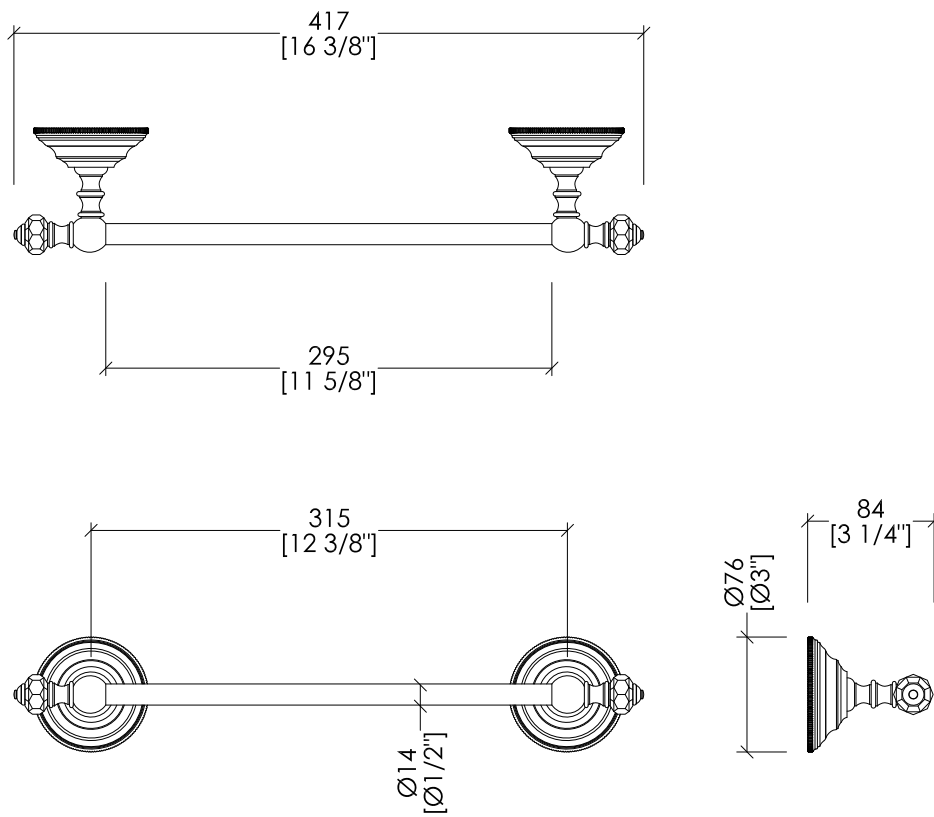

Devon&Devon

GEMSTONE

updating 01|2021

GEM709CR; GEM709NK; GEM709-14K; GEM709-GK; GEM709-OTS

> ASTA PORTA ASCIUGAMANO
> MATERIALE: ottone | cristallo trasparente
> FINITURA: cromo | nickel lucido | oro 14k | oro 24k | ottone antico
> TOLLERANZA: ± 2 %

N.B. Tutte le misure sono in millimetri/pollici. Questo disegno è di proprietà Devon&Devon. Non può essere riprodotto o trasmesso a terzi senza autorizzazione.

> TOWEL RAIL
> MATERIAL: brass | transparent crystal
> FINISH: chrome | polished nickel | 14k gold | 24k gold | antique brass
> TOLLERANCE: ± 2 %

N.B. All measurements are in millimetres/inch. This drawing is property of Devon&Devon. It may not be reproduced or transmitted to third parties without authorization.