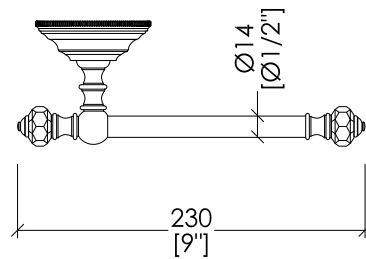

Devon&Devon

GEMSTONE

updating 01|2021

GEM711CR; GEM711NK; GEM711-14K; GEM711-GK; GEM711-OTS

> PORTA ROTOLO
> MATERIALE: ottone | cristallo trasparente
> FINITURA: cromo | nickel lucido | oro 14k | oro 24k | ottone antico
> TOLLERANZA: ± 2 %

N.B. Tutte le misure sono in millimetri/pollici. Questo disegno è di proprietà Devon&Devon. Non può essere riprodotto o trasmesso a terzi senza autorizzazione.

> TOILET ROLL HOLDER
> MATERIAL: brass | transparent crystal
> FINISH: chrome | polished nickel | 14k gold | 24k gold | antique brass
> TOLLERANCE: ± 2 %

N.B. All measurements are in millimetres/inch. This drawing is property of Devon&Devon. It may not be reproduced or transmitted to third parties without authorization.