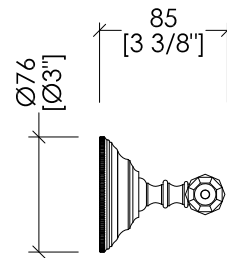

Devon&Devon

GEMSTONE

updating 01|2021

GEM711CR; GEM711NK; GEM711-14K; GEM711-GK; GEM711-OTS

> PORTA ROTOLO
> MATERIALE: ottone | cristallo trasparente
> FINITURA: cromo | nickel lucido | oro 14k | oro 24k | ottone antico
> TOLLERANZA: ± 2 %

N.B. Tutte le misure sono in millimetri/pollici. Questo disegno è di proprietà Devon&Devon. Non può essere riprodotto o trasmesso a terzi senza autorizzazione.

> TOILET ROLL HOLDER
> MATERIAL: brass | transparent crystal
> FINISH: chrome | polished nickel | 14k gold | 24k gold | antique brass
> TOLLERANCE: ± 2 %

N.B. All measurements are in millimetres/inch. This drawing is property of Devon&Devon. It may not be reproduced or transmitted to third parties without authorization.