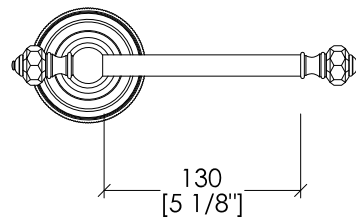

Devon&Devon

GEMSTONE

updating 01|2021

GEM711CR; GEM711NK; GEM711-14K; GEM711-GK; GEM711-OTS

> PORTA ROTOLO
> MATERIALE: ottone | cristallo trasparente
> FINITURA: cromo | nickel lucido | oro 14k | oro 24k | ottone antico
> TOLLERANZA: ± 2 %

N.B. Tutte le misure sono in millimetri/pollici. Questo disegno è di proprietà Devon&Devon. Non può essere riprodotto o trasmesso a terzi senza autorizzazione.

> TOILET ROLL HOLDER
> MATERIAL: brass | transparent crystal
> FINISH: chrome | polished nickel | 14k gold | 24k gold | antique brass
> TOLLERANCE: ± 2 %

N.B. All measurements are in millimetres/inch. This drawing is property of Devon&Devon. It may not be reproduced or transmitted to third parties without authorization.