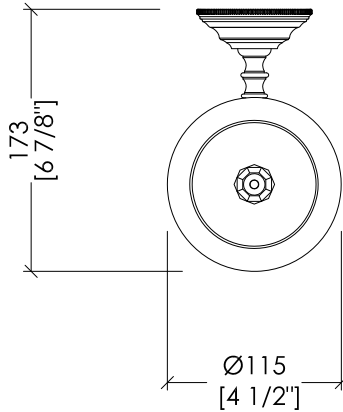

Devon&Devon

GEMSTONE

updating 01|2021

GEM720CR; GEM720NK; GEM720-14K; GEM720-GK; GEM720-OTS

- > PORTA SCOPINO
- > MATERIALE: ottone | ceramica bianca | cristallo trasparente
- > FINITURA: cromo | nickel lucido | oro 14k | oro 24k | ottone antico
- > TOLLERANZA: ± 2 %

N.B. Tutte le misure sono in millimetri/pollici. Questo disegno è di proprietà Devon&Devon. Non può essere riprodotto o trasmesso a terzi senza autorizzazione.

- > TOILET BRUSH HOLDER
- > MATERIAL: brass | white ceramic | transparent crystal
- > FINISH: chrome | polished nickel | 14k gold | 24k gold | antique brass
- > TOLLERANCE: ± 2 %

N.B. All measurements are in millimetres/inch. This drawing is property of Devon&Devon. It may not be reproduced or transmitted to third parties without authorization.