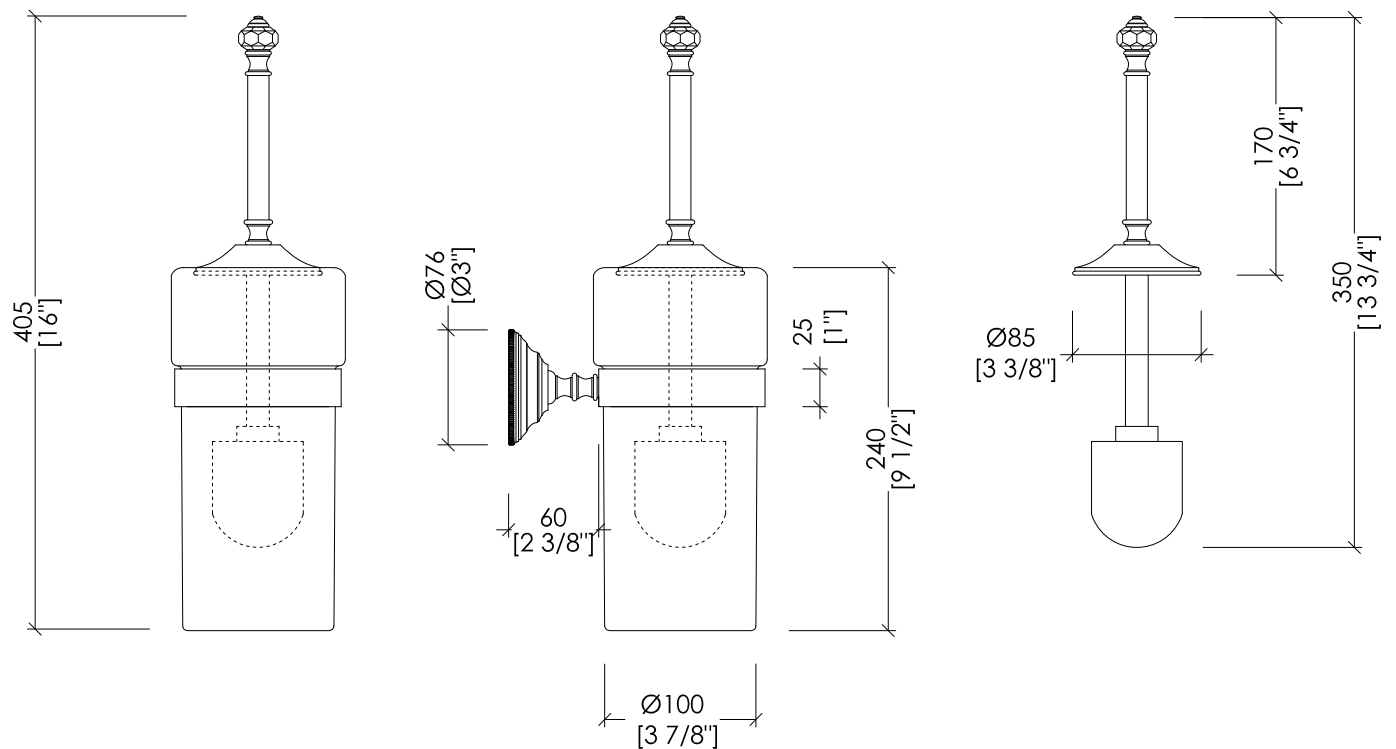

Devon&Devon

GEMSTONE

updating 01|2021

GEM720CR; GEM720NK; GEM720-14K; GEM720-GK; GEM720-OTS

- > PORTA SCOPINO
- > MATERIALE: ottone | ceramica bianca | cristallo trasparente
- > FINITURA: cromo | nickel lucido | oro 14k | oro 24k | ottone antico
- > TOLLERANZA: ± 2 %

N.B. Tutte le misure sono in millimetri/pollici. Questo disegno è di proprietà Devon&Devon. Non può essere riprodotto o trasmesso a terzi senza autorizzazione.

- > TOILET BRUSH HOLDER
- > MATERIAL: brass | white ceramic | transparent crystal
- > FINISH: chrome | polished nickel | 14k gold | 24k gold | antique brass
- > TOLLERANCE: ± 2 %

N.B. All measurements are in millimetres/inch. This drawing is property of Devon&Devon. It may not be reproduced or transmitted to third parties without authorization.