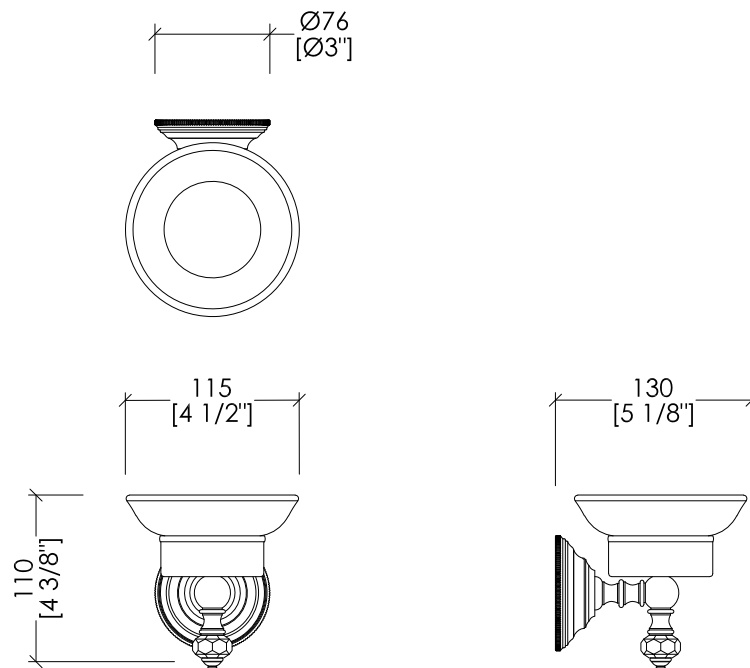

## GEMSTONE

updating 01|2021

GEM701CR; GEM701NK; GEM701-14K; GEM701-GK; GEM701-OTS

> PORTA SAPONE  
> MATERIALE: ottone | ceramica bianca | cristallo trasparente  
> FINITURA: cromo | nickel lucido | oro 14k | oro 24k | ottone antico  
> TOLLERANZA:  $\pm 2\%$

**N.B.** Tutte le misure sono in millimetri/pollici. Questo disegno è di proprietà Devon&Devon. Non può essere riprodotto o trasmesso a terzi senza autorizzazione.

> SOAP DISH  
> MATERIAL: brass | white ceramic | transparent crystal  
> FINISH: chrome | polished nickel | 14k gold | 24k gold | antique brass  
> TOLLERANCE:  $\pm 2\%$

**N.B.** All measurements are in millimetres/inch. This drawing is property of Devon&Devon. It may not be reproduced or transmitted to third parties without authorization.