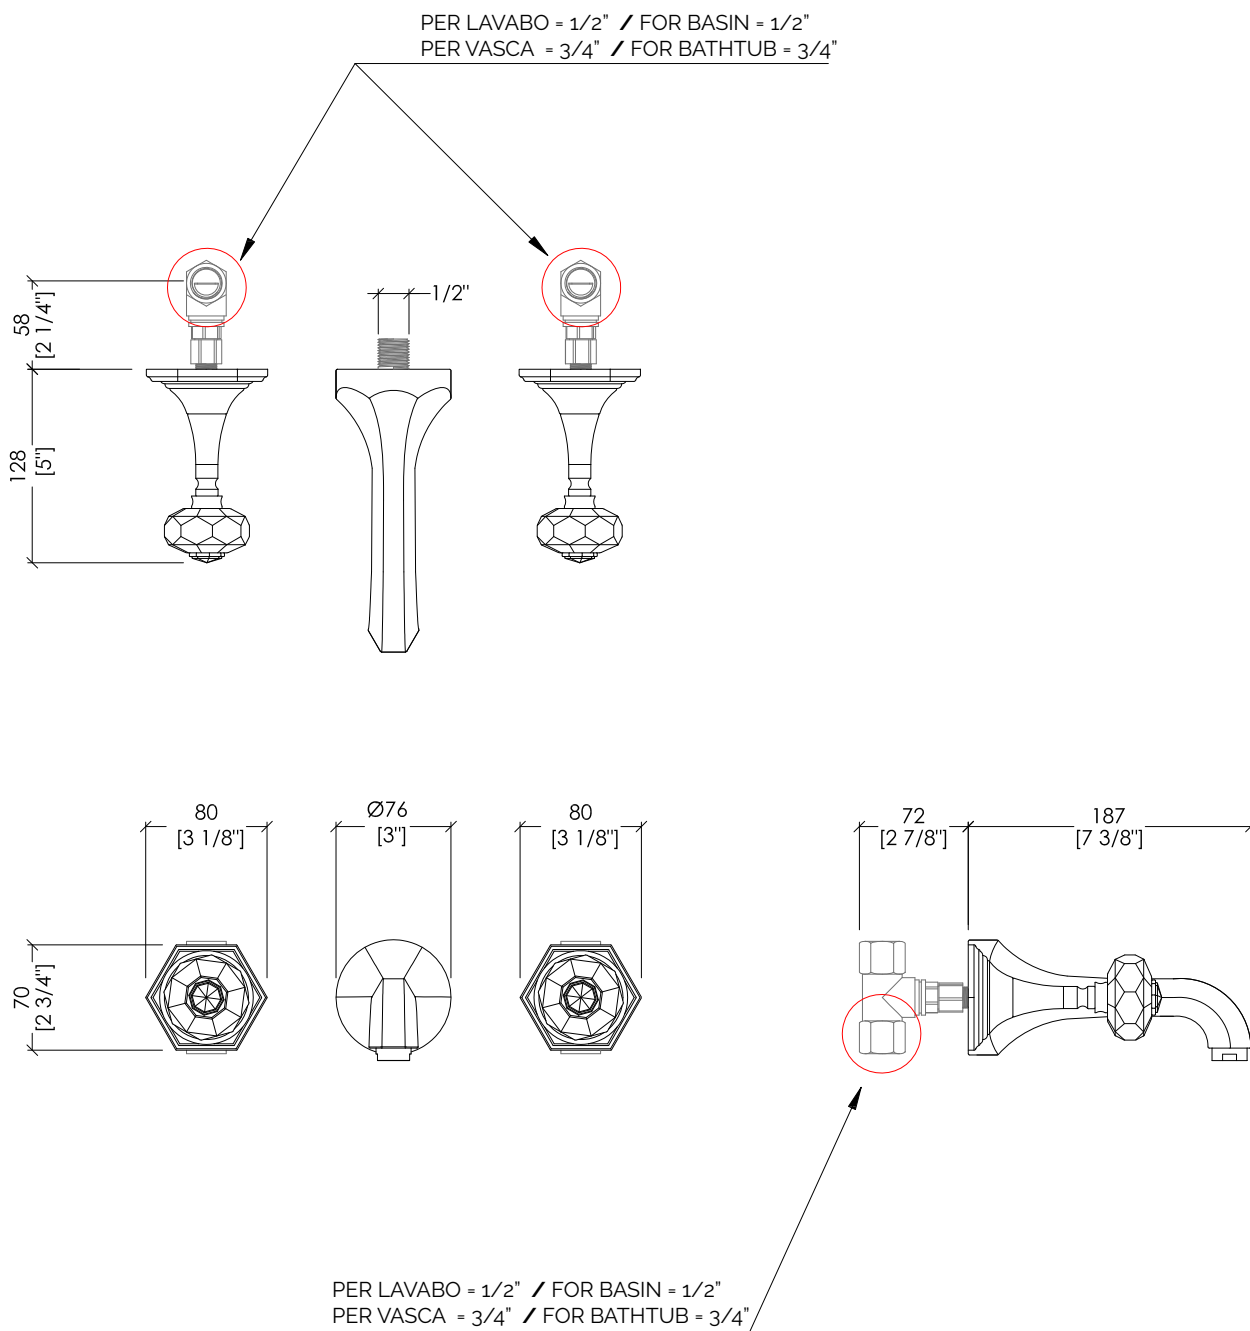

Devon&Devon

EXCELSIOR - GEMSTONE

updating 01|2021

EXC-GM133MCR; EXC-GM133MNMK; EXC-GM133M/14K; EXC-GM133MGK; EXC-GM133MOTS

- > GRUPPO LAVABO A MURO
- > MATERIALE > ottone e cristallo
- FINITURA: cromo | nickel lucido | oro 14K | oro 24K | ottone antico
- > PORTATA: 4,54 l/min
- > TOLLERANZA: ± 2 %
- > DIMENSIONE IMBALLO: mm 300x220x100H

N.B. Tutte le misure sono in millimetri/pollici. Questo disegno è di proprietà Devon&Devon. Non può essere riprodotto o trasmesso a terzi senza autorizzazione.

- > BASIN WALL MIXER
- > MATERIAL > brass and crystal
- FINISH: chrome | polished nickel | 14K gold | 24K gold | antique brass
- > FLOW RATE: 1.2 gal/min
- > TOLERANCE: ± 2 %
- > PACKAGING SIZE: inch 11 7/8"x 8 5/8"x 4" H

N.B. All measurements are in millimetres/inch. This drawing is property of Devon&Devon. It may not be reproduced or transmitted to third parties without authorization.